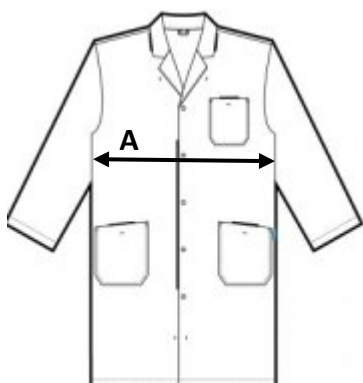

WERKKLEDIJ AFDELING LASSEN/BASISMECHANICA: LASVEST BASICLINE KÖLN MARINE

WERKKLEDIJ AFDELING LASSEN/BASISMECHANICA: LASVEST DON BOSCO TI SPW

Kleur marine

	XS	S	M	L	XL	XXL	3XL
A: Borstomtrek	78	86	94	102	110	118	129
	-	-	-	-	-	-	-
	86	94	102	110	118	129	141

in centimeter