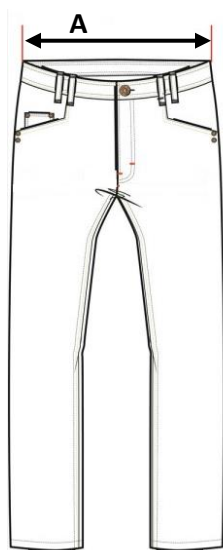

KLEDING SCHILDER: BASIC LINE DEVON BROEK WIT MET KNEEZAKKEN

Kleur wit/grijs 

Europese maat	36	38	40	42	44	46	48	50	52	54	56	58	60	62	64	66	68
A :	70	72	76	80	84	88	92	96	100	104	108	112	116	120	124	128	132
Tailleomtrek	-	-	-	-	-	-	-	-	-	-	-	-	-	-	-	-	-
	72	76	80	84	88	92	96	100	104	108	112	116	120	124	128	132	136

in centimeter

KLEDING SCHILDER: KNIELAPPEN BASICLINE PONTOS

Kleur cementgrijs 

1 maat
19 x 15,5 x 1,7 cm

WERKKLEDIJ AFDELING BSO/LASSEN/BASISMECHANICA: LASBROEK BASICLINE BELFAST MARINE

WERKKLEDIJ AFDELING BSO/LASSEN/BASISMECHANICA: LASBROEK DON BOSCO TI SPW

Kleur marine 

Europese maat	38	40	42	44	46	48	50	52	54	56	58	60	62	64	66	68
A : Tailleomtrek	72	76	80	84	88	92	96	100	104	108	112	116	120	124	128	132
	-	-	-	-	-	-	-	-	-	-	-	-	-	-	-	-
	76	80	84	88	92	96	100	104	108	112	116	120	124	128	132	136