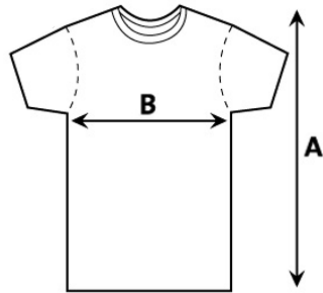

DON BOSCO TI SINT-PIETERS-WOLUWE

De school schrijft jou specifieke schoolkledij voor.
Deze items vind je terug in jouw bestellijst.

Omdat deze kledij bedrukt wordt met het specifieke schoollogo, is het belangrijk onmiddellijk de juiste maat te bestellen.
Maattabellen kunnen hierbij helpen.

LICHAMELIJKE OPVOEDING: LO T-SHIRT DON BOSCO SPW (MET LOGO)

Kleur grijs	
Kleur rood	

Maat op label	XS	S	M	L	XL	XXL
A : Lengte	68	70	72	74	76	78
B : Breedte	47	50	53	56	59	62

in centimeter

LICHAMELIJKE OPVOEDING: LO SHORT DON BOSCO SPW (MET LOGO)

Kleur donkergrijs	
-------------------	---

	S	M	L	XL	2XL
A: Buik elastisch	-	-	33	35.5	38
B: Lengte	-	-	55	56	57

in centimeter

WERKKLEDIJ AFDELING HOUT/AT-VT/SCHILDER/BASISMECHANICA/EI-ET/LASSEN/BSO/EMT:
T-SHIRT DON BOSCO SPW ZWART (MET LOGO)

Kleur zwart 

Maat op label	XS	S	M	L	XL	XXL
A : Lengte	68	70	72	74	76	78
B : Breedte	47	50	53	56	59	62

in centimeter

WERKKLEDING AFDELING AT / VT: HOODIE DON BOSCO SPW

Kleur zwart 

	S	M	L	XL	2XL
A : Lengte	67	70	73	76	79
B : Breedte	51	56	61	63.5	68.5