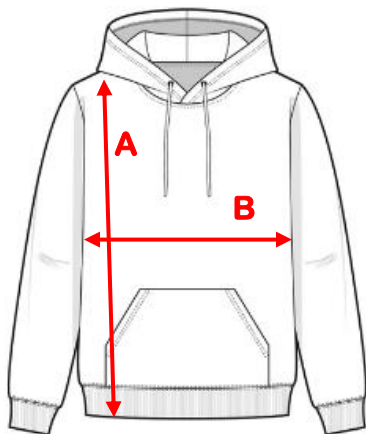

LICHAMELIJKE OPVOEDING: LO T-SHIRT DON BOSCO SPW (MET LOGO)

Kleur grijs	
Kleur rood	

Maat op label	XS	S	M	L	XL	XXL
A : Lengte	68	70	72	74	76	78
B : Breedte	47	50	53	56	59	62

in centimeter

LICHAMELIJKE OPVOEDING: LO SHORT DON BOSCO SPW (MET LOGO)

Kleur donkergrijs	
-------------------	---

	S	M	L	XL	2XL
A: Buik elastisch	-	-	33	35.5	38
B: Lengte	-	-	55	56	57

in centimeter

WERKKLEDIJ AFDELING HOUT/AT-VT/SCHILDER/BASISMECHANICA/EI-ET/LASSEN/BSO/EMT:
T-SHIRT DON BOSCO SPW ZWART (MET LOGO)

Kleur zwart 

Maat op label	XS	S	M	L	XL	XXL
A : Lengte	68	70	72	74	76	78
B : Breedte	47	50	53	56	59	62

in centimeter

WERKKLEDING AFDELING AT / VT: HOODIE DON BOSCO SPW

Kleur zwart 

	S	M	L	XL	2XL
A : Lengte	67	70	73	76	79
B : Breedte	51	56	61	63.5	68.5