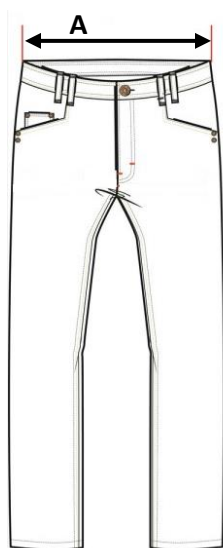

Kleur wit	
-----------	--

	XS	S	M	L	XL	2XL	3XL	4XL
Europese maat	36/38	40/42	44/46	48/50	52/54	56/58	60/62	64/66
A: Breedte	74-77/ 78-81	82-85/ 86-89	90-93/ 94-97	98-101/ 102-105	106-109/ 110-113	114-117/ 118-121	122-125/ 126-129	130-133/ 134-137
B: Lengte	100	100	100	100	100	100	100	134-137

in centimeter

WERKKLEDIJ AFDELING ZW/BO/KEUKEN: KOOKSCHORT SOL'S L990

Kleur wit	
-----------	--

1 maat	75 x 95 cm
--------	------------

MATERIAAL KEUKEN: WERKSCHOEN VIGO WIT

Kleur wit	
-----------	--

Europese maten	36	37	38	39	40	41	42	43	44	45	46	47
----------------	----	----	----	----	----	----	----	----	----	----	----	----

KLEDING SCHILDER: BASIC LINE DEVON BROEK WIT MET KNEEZAKKEN

Kleur wit/grijs 

Europese maat	36	38	40	42	44	46	48	50	52	54	56	58	60	62	64	66	68
A :	70	72	76	80	84	88	92	96	100	104	108	112	116	120	124	128	132
Tailleomtrek	-	-	-	-	-	-	-	-	-	-	-	-	-	-	-	-	-
	72	76	80	84	88	92	96	100	104	108	112	116	120	124	128	132	136

in centimeter

KLEDING SCHILDER: KNIELAPPEN BASICLINE PONTOS

Kleur cementgrijs 

1 maat
19 x 15,5 x 1,7 cm

WERKKLEDIJ AFDELING BSO/LASSEN/BASISMECHANICA: LASBROEK BASICLINE BELFAST MARINE

WERKKLEDIJ AFDELING BSO/LASSEN/BASISMECHANICA: LASBROEK DON BOSCO TI SPW