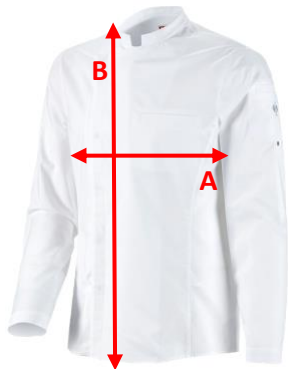

in centimeter

WERKKLEDIJ: VEILIGHEIDSSCHOEN BASIC LOW S3 (GR250) / WERKSCHOEN DON BOSCO TI SPW - LAAG

Europese maten	35	36	37	38	39	40	41	42	43	44	45	46	47	48
----------------	----	----	----	----	----	----	----	----	----	----	----	----	----	----

WERKKLEDIJ: VEILIGHEIDSSCHOEN BASIC HIGH S3 (GR350)

Europese maten	35	36	37	38	39	40	41	42	43	44	45	46	47	48
----------------	----	----	----	----	----	----	----	----	----	----	----	----	----	----

MATERIAAL KEUKEN: KOKSVEST SNV DAVID WIT