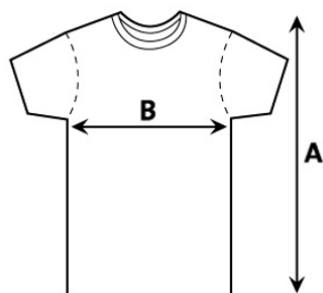

DON BOSCO TI SINT-PIETERS-WOLUWE

De school schrijft jou specifieke schoolkledij voor.
Deze items vind je terug in jouw bestellijst.

Omdat deze kledij bedrukt wordt met het specifieke schoollogo, is het belangrijk onmiddellijk de juiste maat te bestellen.
Maattabellen kunnen hierbij helpen.

LICHAMELIJKE OPVOEDING: LO T-SHIRT DON BOSCO SPW (MET LOGO)

Kleur grijs	
Kleur rood	

Maat op label	XS	S	M	L	XL	XXL
A : Lengte	68	70	72	74	76	78
B : Breedte	47	50	53	56	59	62

in centimeter

LICHAMELIJKE OPVOEDING: LO SHORT DON BOSCO SPW (MET LOGO)

Kleur donkergrijs	
-------------------	---

	S	M	L	XL	2XL
A: Buik elastisch	-	-	33	35.5	38
B: Lengte	-	-	55	56	57

in centimeter

WERKKLEDIJ AFDELING HOUT/AT-VT/SCHILDER/BASISMECHANICA/EI-ET/LASSEN/BSO/EMT:
T-SHIRT DON BOSCO SPW ZWART (MET LOGO)

Kleur zwart 

Maat op label	XS	S	M	L	XL	XXL
A : Lengte	68	70	72	74	76	78
B : Breedte	47	50	53	56	59	62

in centimeter

WERKKLEDING AFDELING AT / VT: HOODIE DON BOSCO SPW

Kleur zwart 

	S	M	L	XL	2XL
A : Lengte	67	70	73	76	79
B : Breedte	51	56	61	63.5	68.5