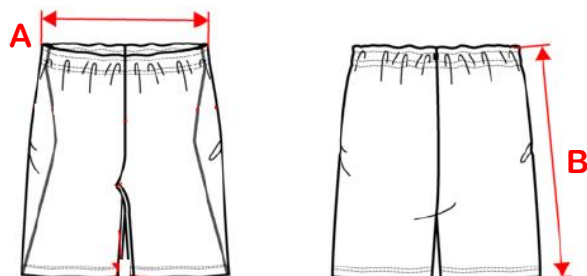

LICHAMELIJKE OPVOEDING: LO T-SHIRT DON BOSCO SPW (MET LOGO)

Kleur grijs	
Kleur rood	

Maat op label	XS	S	M	L	XL	XXL
A : Lengte	68	70	72	74	76	78
B : Breedte	47	50	53	56	59	62

in centimeter

LICHAMELIJKE OPVOEDING: LO SHORT DON BOSCO SPW (MET LOGO)

Kleur donkergrijs	
-------------------	---

	S	M	L	XL	2XL
A: Buik elastisch	-	-	33	35.5	38
B: Lengte	-	-	55	56	57

in centimeter

WERKKLEDIJ AFDELING HOUT/AT-VT/SCHILDER/BASISMECHANICA/EI-ET/LASSEN/BSO/EMT:
T-SHIRT DON BOSCO SPW ZWART (MET LOGO)

Kleur zwart 

Maat op label	XS	S	M	L	XL	XXL
A : Lengte	68	70	72	74	76	78
B : Breedte	47	50	53	56	59	62

in centimeter

WERKKLEDING AFDELING AT / VT: HOODIE DON BOSCO SPW

Kleur zwart 

	S	M	L	XL	2XL
A : Lengte	67	70	73	76	79
B : Breedte	51	56	61	63.5	68.5