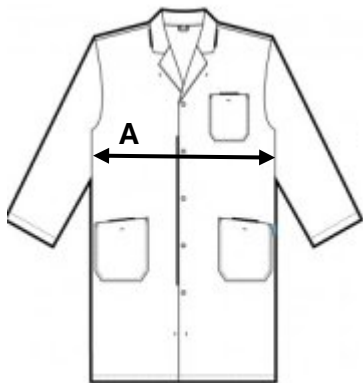

SHORT PRO ACT 101

| | XS | S | M | L | XL | 2XL | 3XL |
|---------------------|-------|-------|-------|-------|-------|-------|-------|
| A: Buik elastisch | 33 | 35 | 37 | 39 | 42 | 45 | 48 |
| B: Heup breedte | 46 | 49 | 52 | 55 | 58 | 61 | 64 |
| C: Beenlente | 21.90 | 22.20 | 22.50 | 22.80 | 23.10 | 23.40 | 23.70 |
| D: Lengte achteraan | 47.30 | 48.30 | 49.30 | 50.30 | 51.30 | 52.30 | 53.30 |

Kleur zwart

WERKBROEK DASSY LIVERPOOL (KORTE BROEK!)

| | XS | | S | | M | | L | | XL | | XXL | | 3XL | | 4XL | |
|---------------|----|----|----|----|----|----|----|-----|-----|-----|-----|-----|-----|-----|-----|-----|
| Europese maat | 36 | 38 | 40 | 42 | 44 | 46 | 48 | 50 | 52 | 54 | 56 | 58 | 60 | 62 | 64 | 66 |
| A: Taille | 68 | 72 | 76 | 80 | 84 | 88 | 92 | 96 | 100 | 104 | 108 | 112 | 116 | 120 | 124 | 128 |
| omtrek | - | - | - | - | - | - | - | - | - | - | - | - | - | - | - | - |
| | 72 | 76 | 80 | 84 | 88 | 92 | 96 | 100 | 104 | 108 | 112 | 116 | 120 | 124 | 128 | 132 |

in centimeter

BASCILINE KOLN MARINE

| | XS | S | M | L | XL | 2XL | 3XL |
|-------------|----|----|-----|-----|-----|-----|-----|
| A: | 78 | 86 | 94 | 102 | 110 | 118 | 129 |
| Borstomtrek | - | - | - | - | - | - | - |
| | 86 | 94 | 102 | 110 | 118 | 129 | 141 |

KOKSVEST SNV DAVID

VIVIANE

| | XS | S | M | L | XL | 2XL | 3XL | 4XL |
|---------------|---------------------|-----------------|-----------------|--------------------|---------------------|---------------------|---------------------|---------------------|
| Europese maat | 36/38 | 40/42 | 44/46 | 48/50 | 52/54 | 56/58 | 60/62 | 64/66 |
| A: Breedte | 74- 77/ 78-81 | 82-85/ 86-89 | 90-93/ 94-97 | 98-101/ 102-105 | 106-109/ 110-113 | 114-117/ 118-121 | 122-125/ 126-129 | 130-133/ 134-137 |
| B: Lengte | 100 | 100 | 100 | 100 | 100 | 100 | 100 | 100 |