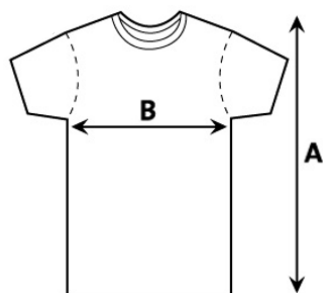

Maattabel - GO! Diksmuide

T-SHIRT B&C EXACT 190

Kleur zwart

| | XS | S | M | L | XL | 2XL |
|-------------|----|----|----|----|----|-----|
| A : Lengte | 68 | 70 | 72 | 74 | 76 | 78 |
| B : Breedte | 47 | 50 | 53 | 56 | 59 | 62 |

HOODIE F421

| | S | M | L | XL | 2XL | 3XL |
|-------------|----|----|----|------|------|------|
| A : Lengte | 67 | 70 | 73 | 76 | 79 | 83 |
| B : Breedte | 51 | 56 | 61 | 63.5 | 68.5 | 73.5 |

Kleur navy

SHORT PRO ACT 101

| | XS | S | M | L | XL | 2XL | 3XL |
|---------------------|-------|-------|-------|-------|-------|-------|-------|
| A: Buik elastisch | 33 | 35 | 37 | 39 | 42 | 45 | 48 |
| B: Heup breedte | 46 | 49 | 52 | 55 | 58 | 61 | 64 |
| C: Beenlente | 21.90 | 22.20 | 22.50 | 22.80 | 23.10 | 23.40 | 23.70 |
| D: Lengte achteraan | 47.30 | 48.30 | 49.30 | 50.30 | 51.30 | 52.30 | 53.30 |

In centimeter