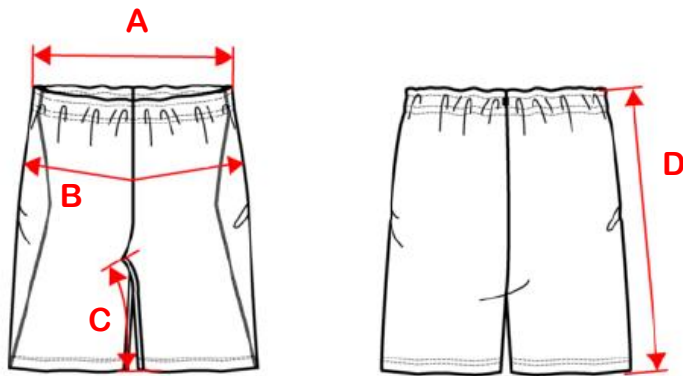

Maattabel - GO! Diksmuide

T-SHIRT B&C EXACT 190

Kleur zwart

| | XS | S | M | L | XL | 2XL |
|-------------|----|----|----|----|----|-----|
| A : Lengte | 68 | 70 | 72 | 74 | 76 | 78 |
| B : Breedte | 47 | 50 | 53 | 56 | 59 | 62 |

HOODIE F421

| | S | M | L | XL | 2XL | 3XL |
|-------------|----|----|----|------|------|------|
| A : Lengte | 67 | 70 | 73 | 76 | 79 | 83 |
| B : Breedte | 51 | 56 | 61 | 63.5 | 68.5 | 73.5 |

Kleur navy

SHORT PRO ACT 101

| | XS | S | M | L | XL | 2XL | 3XL |
|---------------------|-------|-------|-------|-------|-------|-------|-------|
| A: Buik elastisch | 33 | 35 | 37 | 39 | 42 | 45 | 48 |
| B: Heup breedte | 46 | 49 | 52 | 55 | 58 | 61 | 64 |
| C: Beenlente | 21.90 | 22.20 | 22.50 | 22.80 | 23.10 | 23.40 | 23.70 |
| D: Lengte achteraan | 47.30 | 48.30 | 49.30 | 50.30 | 51.30 | 52.30 | 53.30 |

In centimeter