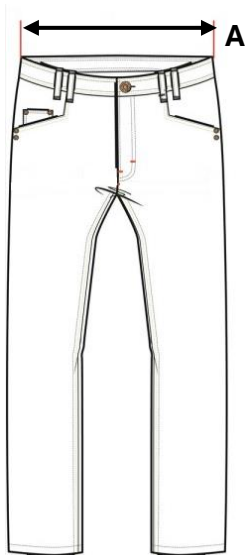

Maattabel - GO! Diksmuide

T-SHIRT B&C EXACT 190

Kleur zwart

| | XS | S | M | L | XL | 2XL |
|-------------|----|----|----|----|----|-----|
| A : Lengte | 68 | 70 | 72 | 74 | 76 | 78 |
| B : Breedte | 47 | 50 | 53 | 56 | 59 | 62 |

HOODIE F421

| | S | M | L | XL | 2XL | 3XL |
|-------------|----|----|----|------|------|------|
| A : Lengte | 67 | 70 | 73 | 76 | 79 | 83 |
| B : Breedte | 51 | 56 | 61 | 63.5 | 68.5 | 73.5 |

Kleur navy

SHORT PRO ACT 101

| | XS | S | M | L | XL | 2XL | 3XL |
|---------------------|-------|-------|-------|-------|-------|-------|-------|
| A: Buik elastisch | 33 | 35 | 37 | 39 | 42 | 45 | 48 |
| B: Heup breedte | 46 | 49 | 52 | 55 | 58 | 61 | 64 |
| C: Beenlente | 21.90 | 22.20 | 22.50 | 22.80 | 23.10 | 23.40 | 23.70 |
| D: Lengte achteraan | 47.30 | 48.30 | 49.30 | 50.30 | 51.30 | 52.30 | 53.30 |

Kleur zwart

WERKBROEK DASSY LIVERPOOL (KORTE BROEK!)

| | XS | | S | | M | | L | | XL | | XXL | | 3XL | | 4XL | |
|---------------|----|----|----|----|----|----|----|-----|-----|-----|-----|-----|-----|-----|-----|-----|
| Europese maat | 36 | 38 | 40 | 42 | 44 | 46 | 48 | 50 | 52 | 54 | 56 | 58 | 60 | 62 | 64 | 66 |
| A: Taille | 68 | 72 | 76 | 80 | 84 | 88 | 92 | 96 | 100 | 104 | 108 | 112 | 116 | 120 | 124 | 128 |
| omtrek | - | - | - | - | - | - | - | - | - | - | - | - | - | - | - | - |
| | 72 | 76 | 80 | 84 | 88 | 92 | 96 | 100 | 104 | 108 | 112 | 116 | 120 | 124 | 128 | 132 |