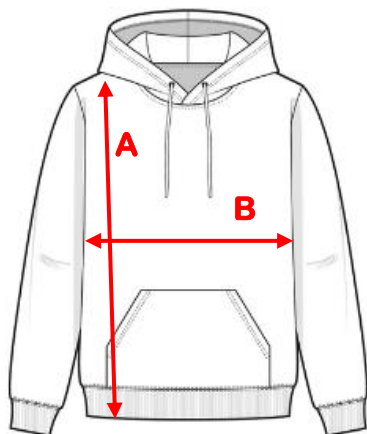

Maattabel - GO! Diksmuide

T-SHIRT B&C EXACT 190

Kleur zwart

| | XS | S | M | L | XL | 2XL |
|-------------|----|----|----|----|----|-----|
| A : Lengte | 68 | 70 | 72 | 74 | 76 | 78 |
| B : Breedte | 47 | 50 | 53 | 56 | 59 | 62 |

HOODIE F421

| | S | M | L | XL | 2XL | 3XL |
|-------------|----|----|----|------|------|------|
| A : Lengte | 67 | 70 | 73 | 76 | 79 | 83 |
| B : Breedte | 51 | 56 | 61 | 63.5 | 68.5 | 73.5 |

Kleur navy

SHORT PRO ACT 101

| | XS | S | M | L | XL | 2XL | 3XL |
|---------------------|-------|-------|-------|-------|-------|-------|-------|
| A: Buik elastisch | 33 | 35 | 37 | 39 | 42 | 45 | 48 |
| B: Heup breedte | 46 | 49 | 52 | 55 | 58 | 61 | 64 |
| C: Beenlente | 21.90 | 22.20 | 22.50 | 22.80 | 23.10 | 23.40 | 23.70 |
| D: Lengte achteraan | 47.30 | 48.30 | 49.30 | 50.30 | 51.30 | 52.30 | 53.30 |