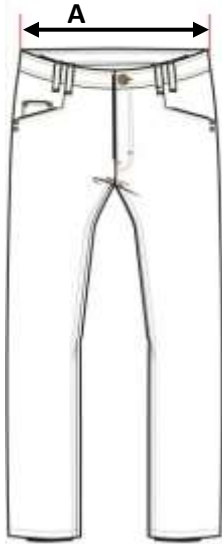

in centimeter

UITRUSTING BOUW : GO! MAXWELL MAASMECHELEN SWEATER BOUW NAVY (MET LOGO)

UITRUSTING ELEKTRICITEIT : GO! MAXWELL MAASMECHELEN SWEATER ELEKTRICITEIT ASPHALT (MET LOGO)

UITRUSTING PREVENTIEF ONDERHOUD : GO! MAXWELL MAASMECHELEN SWEATER PREVENTIEF ONDERHOUD KONINGSBLAUW (MET LOGO)

Kleur navy	
Kleur asphalt	
Kleur koningsblauw	

	S	M	L	XL	2XL
A: Breedte	53	56.5	60	63.5	67
B: Lengte	66	68	70	72	74
C : Armlengte	62.5	63.5	64.5	65.5	66.5

in centimeter

UITRUSTING VERZORGING : GO! MAXWELL MAASMECHELEN TUNIEK DAMES SNV BERNY B&O (MET LOGO)

Kleur wit	
-----------	--

	XS = 0	S = 1	M = 2	L = 3	XL = 4	2XL = 5	3XL = 6
Europese maat	36/38	40/42	44/46	48/50	52/54	56/58	60/62
A: Breedte	74-77/ 78-81	82-85/ 86-89	90-93/ 94-97	98-101/ 102-105	106-109/ 110-113	114-117/ 118-121	122-125/ 126-129
B: Lengte	100	100	100	100	100	100	100

in centimeter

UITRUSTING BOUW : WERKBROEK BASCILINE GARY

Kleur zwart

Europese maat	36	38	40	42	44	46	48	50	52	54	56	58	60	62	64	66
A :	58	72	76	80	84	88	92	96	100	104	108	112	116	120	124	128
Tailleomtrek	-	-	-	-	-	-	-	-	-	-	-	-	-	-	-	-
	72	76	80	84	88	92	96	100	104	108	112	116	120	124	128	132