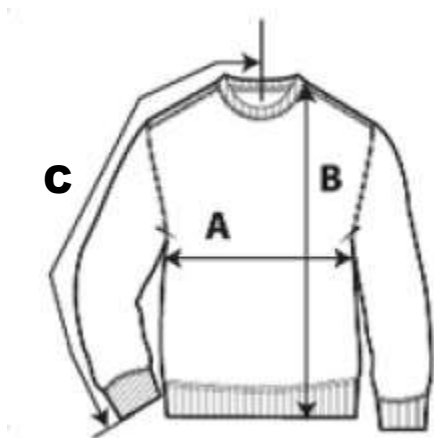

Kleur navy	
Kleur grijs	
Kleur wit	
Kleur koningsblauw	

	XS	S	M	L	XL	2XL
A : Lengte	68	70	72	74	76	78
B : Breedte	47	50	53	56	59	62

in centimeter

UITRUSTING BOUW : GO! MAXWELL MAASMECHELEN SWEATER BOUW NAVY (MET LOGO)

UITRUSTING ELEKTRICITEIT : GO! MAXWELL MAASMECHELEN SWEATER ELEKTRICITEIT ASPHALT (MET LOGO)

UITRUSTING PREVENTIEF ONDERHOUD : GO! MAXWELL MAASMECHELEN SWEATER PREVENTIEF ONDERHOUD KONINGSBLAUW (MET LOGO)

Kleur navy	
Kleur asphalt	
Kleur koningsblauw	

	S	M	L	XL	2XL
A: Breedte	53	56.5	60	63.5	67
B: Lengte	66	68	70	72	74
C : Armlengte	62.5	63.5	64.5	65.5	66.5

in centimeter