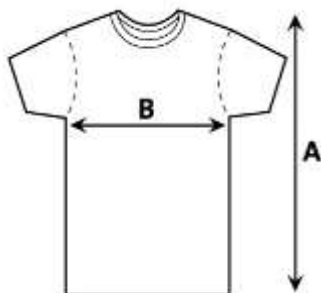

MAXWELL MAASMECHELEN

De school schrijft je specifieke schoolkledij voor.
Deze items vind je terug in jouw bestellijst.

Omdat deze kledij bedrukt wordt met het specifieke schoollogo, is het belangrijk onmiddellijk de juiste maat te bestellen.
Maattabellen kunnen hierbij helpen.

ZORG EN WELZIJN: GO! MAXWELL MAASMECHELEN KOOKSCHORT SOL'S L990 ZW DARK GREY (MET LOGO)

MAATSCHAPPIJ EN WELZIJN: GO! MAXWELL MAASMECHELEN KOOKSCHORT SOL'S L990 MW DARK GREY (MET LOGO)

Kleur donkergrijs

UITRUSTING BOUW : GO! MAXWELL MAASMECHELEN T-SHIRT BOUW NAVY (MET LOGO)

UITRUSTING SCHILDEREN : GO! MAXWELL MAASMECHELEN T-SHIRT SCHILDEREN WIT (MET LOGO)

Kleur navy	
Kleur grijs	
Kleur wit	
Kleur koningsblauw	

	XS	S	M	L	XL	2XL
A : Lengte	68	70	72	74	76	78
B : Breedte	47	50	53	56	59	62