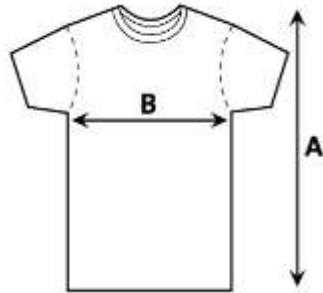

CAMPUS DE VESTEN HERENTALS

De school schrijft je specifieke schoolkledij voor.
Deze items vind je terug in jouw bestellijst.

Omdat deze kledij bedrukt wordt met het specifieke schoollogo, is het belangrijk onmiddellijk de juiste maat te bestellen.

Maattabellen kunnen hierbij helpen.

LO: CAMPUS DE VESTEN LO T-SHIRT KONINGSBLAUW (MET LOGO)

Kleur koningsblauw

	XS	S	M	L	XL	2XL
A : Lengte	68	70	72	74	76	78
B : Breedte	47	50	53	56	59	62

in centimeter