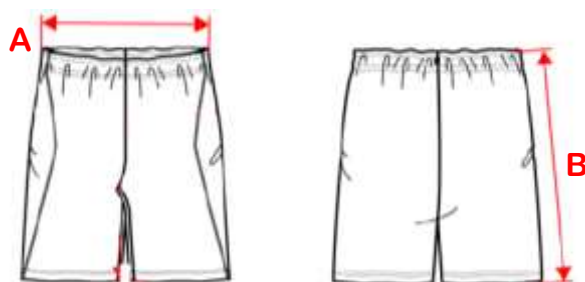

**LICHAMELIJKE OPVOEDING: LO T-SHIRT DON BOSCO SPW (GRIJS) (MET LOGO)**

Kleur zwart	
Kleur wit	
Kleur rood	

	XS	S	M	L	XL	XXL
A : Lengte	68	70	72	74	76	78
B : Breedte	47	50	53	56	59	62

in centimeter

**LICHAMELIJKE OPVOEDING: LO SHORT DON BOSCO SPW (MET LOGO)**

Kleur donkergrijs	
-------------------	---

	S	M	L	XL	2XL
A: Buik elastisch	-	-	33	35.5	38
B: Lengte	-	-	55	56	57

in centimeter

**WERKKLEDIJ AFDELING ZW: HALTERSCHORT WIT ÔÇÔ BIB APRON BASIC**

**WERKKLEDING AFDELING STW: HALTERSCHORT WIT ÔÇÔ BIB APRON BASIC**