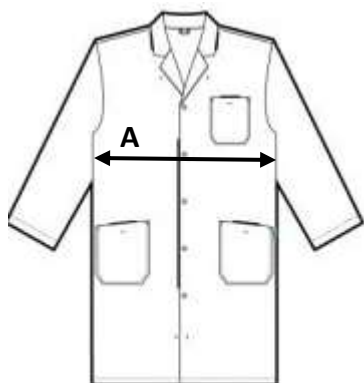

**LICHAMELIJKE OPVOEDING: LO T-SHIRT DON BOSCO SPW (GRIJS) (MET LOGO)**

Kleur zwart	
Kleur wit	
Kleur rood	

	XS	S	M	L	XL	XXL
A : Lengte	68	70	72	74	76	78
B : Breedte	47	50	53	56	59	62

in centimeter

**LICHAMELIJKE OPVOEDING: LO SHORT DON BOSCO SPW (MET LOGO)**

Kleur donkergrijs	
-------------------	---

	S	M	L	XL	2XL
A: Buik elastisch	-	-	33	35.5	38
B: Lengte	-	-	55	56	57

in centimeter

**WERKKLEDIJ AFDELING ZW: HALTERSCHORT WIT ÔÇÔ BIB APRON BASIC**

**WERKKLEDING AFDELING STW: HALTERSCHORT WIT ÔÇÔ BIB APRON BASIC**

Kleur wit	
-----------	--

One size:	S
Europese maat	40/42
A: Breedte	82-85/86-89
B: Lengte	100

in centimeter

**WERKKLEDIJ AFDELING LASSEN: LASVEST BASCILINE KOLN MARINE**

**WERKKLEDING AFDELING BASISMECHANICA: LASVEST BASCILINE KOLN MARINE**