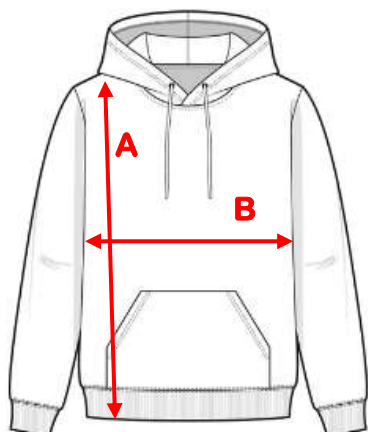

Kleur marine	
--------------	--

	XS	S	M	L	XL	XXL	3XL
A:	78	86	94	102	110	118	129
Borstomtrek	-	-	-	-	-	-	-
	86	94	102	110	118	129	141

in centimeter

**MATERIAAL KEUKEN: KOKSVEST SNV DAVID WIT**

Kleur wit	
-----------	--

	XS	S	M	L	XL	2XL	3XL	4XL
Europese maat	36/38	40/42	44/46	48/50	52/54	56/58	60/62	64/66
A: Breedte	74-77/ 78-81	82-85/ 86-89	90-93/ 94-97	98-101/ 102-105	106-109/ 110-113	114-117/ 118-121	122-125/ 126-129	130-133/ 134-137
B: Lengte	100	100	100	100	100	100	100	100

Kleur zwart

	S	M	L	XL	2XL
A : Lengte	67	70	73	76	79
B : Breedte	51	56	61	63.5	68.5

in centimeter

**KLEDING SCHILDER: BASIC LINE DEVON BROEK WIT MET KNIEZAKKEN**

Kleur wit/grijs

Europese maat	36	38	40	42	44	46	48	50	52	54	56	58	60	62	64	66	68
A :	70	72	76	80	84	88	92	96	100	104	108	112	116	120	124	128	132
Tailleomtrek	-	-	-	-	-	-	-	-	-	-	-	-	-	-	-	-	-
	72	76	80	84	88	92	96	100	104	108	112	116	120	124	128	132	136