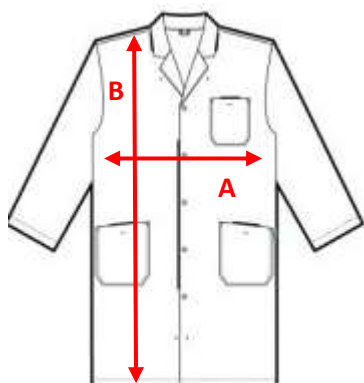

**LICHAMELIJKE OPVOEDING: LO T-SHIRT DON BOSCO SPW (GRIJS) (MET LOGO)**

Kleur zwart	
Kleur wit	
Kleur rood	

	XS	S	M	L	XL	XXL
A : Lengte	68	70	72	74	76	78
B : Breedte	47	50	53	56	59	62

in centimeter

**LICHAMELIJKE OPVOEDING: LO SHORT DON BOSCO SPW (MET LOGO)**

Kleur donkergrijs	
-------------------	---

	S	M	L	XL	2XL
A: Buik elastisch	-	-	33	35.5	38
B: Lengte	-	-	55	56	57

in centimeter

**WERKKLEDIJ AFDELING ZW: HALTERSCHORT WIT ÔÇÔ BIB APRON BASIC**

**WERKKLEDING AFDELING STW: HALTERSCHORT WIT ÔÇÔ BIB APRON BASIC**