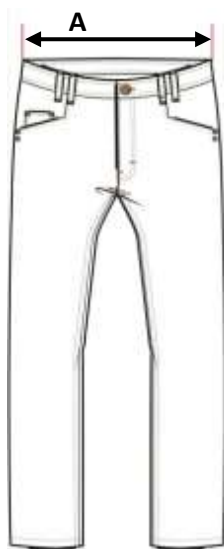

	XS	S	M	L	XL	2XL	3XL	4XL
Europese maat	36/38	40/42	44/46	48/50	52/54	56/58	60/62	64/66
A: Breedte	74-77/ 78-81	82-85/ 86-89	90-93/ 94-97	98-101/ 102-105	106-109/ 110-113	114-117/ 118-121	122-125/ 126-129	130-133/ 134-137
B: Lengte	100	100	100	100	100	100	100	100

in centimeter

**MATERIAAL KEUKEN: WERKSCHOEN VIGO WIT**

Europese maten	36	37	38	39	40	41	42	43	44	45	46	47
----------------	----	----	----	----	----	----	----	----	----	----	----	----

**WERKKLEDING AFDELING AT / VT: HOODIE DON BOSCO SPW**

Kleur zwart

	S	M	L	XL	2XL
A : Lengte	67	70	73	76	79
B : Breedte	51	56	61	63.5	68.5

in centimeter

**KLEDING SCHILDER: BASIC LINE DEVON BROEK WIT MET KNIEZAKKEN**

Kleur wit/grijs

Europese maat	36	38	40	42	44	46	48	50	52	54	56	58	60	62	64	66	68
A :	70	72	76	80	84	88	92	96	100	104	108	112	116	120	124	128	132
Tailleomtrek	-	-	-	-	-	-	-	-	-	-	-	-	-	-	-	-	-
	72	76	80	84	88	92	96	100	104	108	112	116	120	124	128	132	136