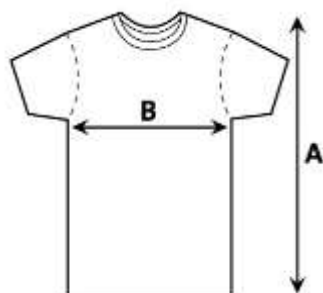

**DON BOSCO TI SINT-PIETERS-WOLUWE**

De school schrijft jou specifieke schoolkledij voor.  
Deze items vind je terug in jouw bestellijst.

Omdat deze kledij bedrukt wordt met het specifieke schoollogo, is het belangrijk onmiddellijk de juiste maat te bestellen.  
Maattabellen kunnen hierbij helpen.

**LICHAMELIJKE OPVOEDING: LO T-SHIRT DON BOSCO SPW (GRIJS) (MET LOGO)**

Kleur zwart	
Kleur wit	
Kleur rood	

	XS	S	M	L	XL	XXL
A : Lengte	68	70	72	74	76	78
B : Breedte	47	50	53	56	59	62

in centimeter

**LICHAMELIJKE OPVOEDING: LO SHORT DON BOSCO SPW (MET LOGO)**

Kleur donkergrijs	
-------------------	---

	S	M	L	XL	2XL
A: Buik elastisch	-	-	33	35.5	38
B: Lengte	-	-	55	56	57

in centimeter

**WERKKLEDIJ AFDELING ZW: HALTERSCHORT WIT ÔÇÔ BIB APRON BASIC**

**WERKKLEDING AFDELING STW: HALTERSCHORT WIT ÔÇÔ BIB APRON BASIC**