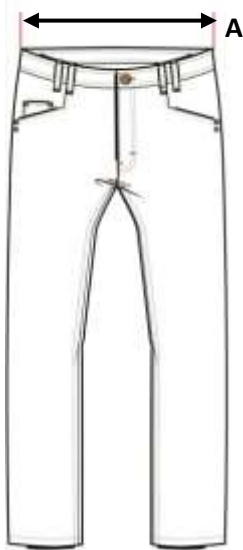

WERKKLEDIJ AFDELING BSO: WERKBROEK DASSY BOSTON GRIJS/ZWART
WERKKLEDIJ AFDELING EMT: WERKBROEK DASSY BOSTON GRIJS/ZWART
WERKKLEDIJ AFDELING AT/VT: WERKBROEK DASSY BOSTON GRIJS/ZWART
MATERIAAL MAGAZIJN: WERKBROEK DASSY BOSTON GRIJS/ZWART
WERKKLEDIJ AFDELING HOUT: WERKBROEK DASSY BOSTON GRIJS/ZWART
WERKKLEDIJ AFDELING EI/ET: WERKBROEK DASSY BOSTON GRIJS/ZWART

Kleur grijs/zwart

	XS		S		M		L		XL		XXL		3XL		4XL	
Europese maat	36	38	40	42	44	46	48	50	52	54	56	58	60	62	64	66
A :	68	72	76	80	84	88	92	96	100	104	108	112	116	120	124	128
Taille	-	-	-	-	-	-	-	-	-	-	-	-	-	-	-	-
omtrek	72	76	80	84	88	92	96	100	104	108	112	116	120	124	128	132

in centimeter