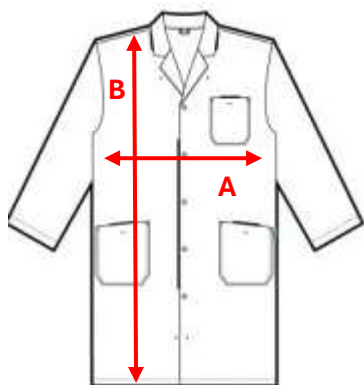

OLVI BOOM

De school schrijft je specifieke schoolkledij voor.
Deze items vind je terug in jouw bestellijst.

Omdat deze kledij bedrukt wordt met het specifieke schoollogo, is het belangrijk onmiddellijk de juiste maat te bestellen.

Maattabellen kunnen hierbij helpen.

3 BIOTECHNIEKEN : LABOJAS SNV JULIEN WIT

| | T0 = XS | T1 = S | T2 = M | T3 = L | T4 = XL | T5 = 2XL | T6 = 3XL |
|---------------|----------------|----------------|----------------|-----------------------|----------------------------|----------------------------|----------------------------|
| Europese maat | 36/38 | 40/42 | 44/46 | 48/50 | 52/54 | 56/58 | 60/62 |
| A: Breedte | 74-77 78-81 | 82-85 86-89 | 90-93 94-97 | 98-101 102- 105 | 106- 109 110- 113 | 114- 117 118- 121 | 122- 125 126- 129 |
| B: Lengte | 100 | 100 | 100 | 100 | 100 | 100 | 100 |