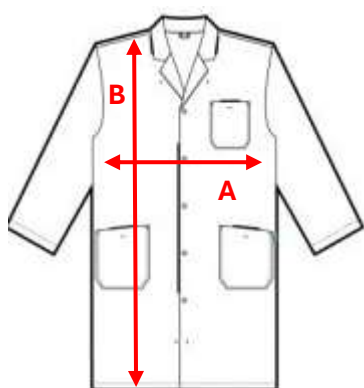

OLVI BOOM 4-5-6 EN 7^{DE} JAAR

De school schrijft je specifieke schoolkledij voor.
Deze items vind je terug in jouw bestellijst.

Omdat deze kledij bedrukt wordt met het specifieke schoollogo, is het belangrijk onmiddellijk de juiste maat te bestellen.

Maattabellen kunnen hierbij helpen.

4 BIOTECHNIEKEN : LABOJAS SNV JULIEN WIT

5 BIOTECHNOLOGISCHE EN CHEMISCHE TECHNIEKEN

6 BIOTECHNOLOGISCHE EN CHEMISCHE TECHNIEKEN

	T0 = XS	T1 = S	T2 = M	T3 = L	T4 = XL	T5 = 2XL	T6 = 3XL
Europese maat	36/38	40/42	44/46	48/50	52/54	56/58	60/62
A: Breedte	74-77 78-81	82-85 86-89	90-93 94-97	98-101 102- 105	106- 109 110- 113	114- 117 118- 121	122- 125 126- 129
B: Lengte	100	100	100	100	100	100	100