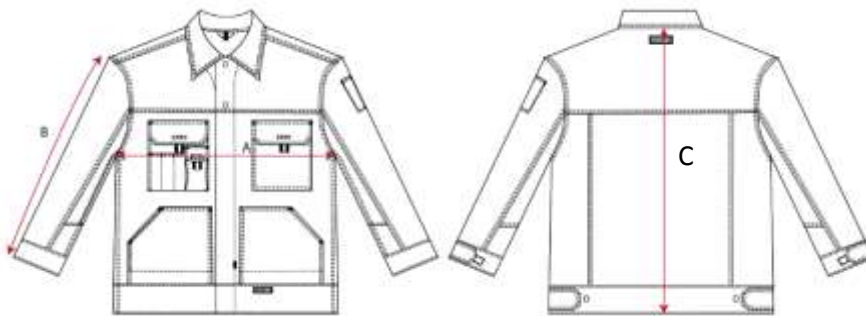

in centimeter

**ARBEIDSKLEDIJ: TECHNOV SWEATER (MET LOGO)**

Kleur grijs

	XS	S	M	L	XL	2XL	3XL
A : Breedte	48	52	56	60	64	68	72
B : Lengte	65	68	71	74	77	80	83
C: Armlengte	61	62	63	64	65	66	67

in centimeter

**ARBEIDSKLEDIJ: WERKBROEK DASSY LIVERPOOL TECHNOV ZWART (MET LOGO)**

	S		M		L		XL		XXL		3XL	
Europese maat	40	42	44	46	48	50	52	54	56	58	60	62
A : Taille omtrek	76	80	84	88	92	96	100	104	108	112	116	120
	-	-	-	-	-	-	-	-	-	-	-	-
	80	84	88	92	96	100	104	108	112	116	120	124

in centimeter

**ARBEIDSKLEDIJ : WERKVEST DASSY LOCARNO (MET LOGO)**

	S	M	L	XL	2XL	3XL
A: Breedte	58	62	66	70	74	79
B: Armlengte	63	64	65	66	67	68.50
C: Lengte	73	73	73	76	76	76

in centimeter

**ARBEIDSKLEDIJ: VEILIGHEIDSSCHOEN BOUW HOOG S3 SRA, M38, ZWART/GRIJS**