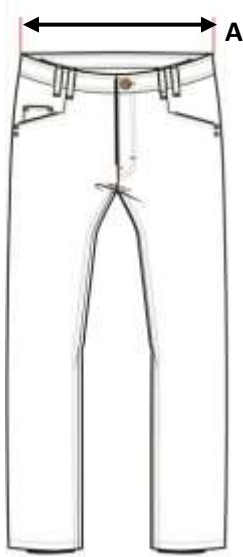

Maattabellen kunnen hierbij helpen.

**ARBEIDSKLEDIJ: TECHNOV T-SHIRT (MET LOGO)**

Kleur grijs

	XS	S	M	L	XL	2XL	3XL
A: Breedte	43	46	51	56	61	66	71
B: Lengte	63.5	66.5	69.5	72.5	72.5	78.5	81.5
C : Armlengte	19.5	20.50	22	23.5	25	26.5	28

in centimeter

**ARBEIDSKLEDIJ: TECHNOV SWEATER (MET LOGO)**

Kleur grijs

	XS	S	M	L	XL	2XL	3XL
A : Breedte	48	52	56	60	64	68	72
B : Lengte	65	68	71	74	77	80	83
C: Armlengte	61	62	63	64	65	66	67

in centimeter

**ARBEIDSKLEDIJ: WERKBROEK DASSY LIVERPOOL TECHNOV ZWART (MET LOGO)**

	S		M		L		XL		XXL		3XL	
Europese maat	40	42	44	46	48	50	52	54	56	58	60	62
A : Taille omtrek	76	80	84	88	92	96	100	104	108	112	116	120
	-	-	-	-	-	-	-	-	-	-	-	-
	80	84	88	92	96	100	104	108	112	116	120	124

in centimeter

**ARBEIDSKLEDIJ : WERKVEST DASSY LOCARNO (MET LOGO)**

	S	M	L	XL	2XL	3XL
A: Breedte	58	62	66	70	74	79
B: Armlengte	63	64	65	66	67	68.50
C: Lengte	73	73	73	76	76	76

in centimeter

**ARBEIDSKLEDIJ: VEILIGHEIDSSCHOEN BOUW HOOG S3 SRA, M38, ZWART/GRIJS**