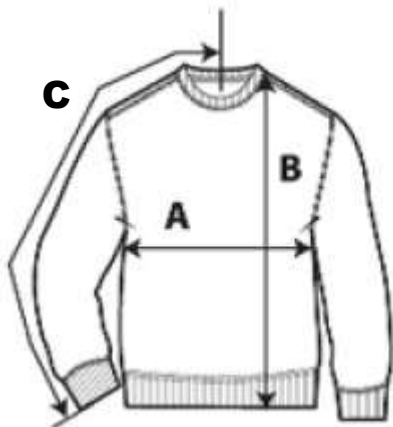

Maattabellen kunnen hierbij helpen.

**ARBEIDSKLEDIJ: TECHNOV T-SHIRT (MET LOGO)**

Kleur grijs

	XS	S	M	L	XL	2XL	3XL
A: Breedte	43	46	51	56	61	66	71
B: Lengte	63.5	66.5	69.5	72.5	72.5	78.5	81.5
C : Armlengte	19.5	20.50	22	23.5	25	26.5	28

in centimeter

**ARBEIDSKLEDIJ: TECHNOV SWEATER (MET LOGO)**

Kleur grijs

	XS	S	M	L	XL	2XL	3XL
A : Breedte	48	52	56	60	64	68	72
B : Lengte	65	68	71	74	77	80	83
C: Armlengte	61	62	63	64	65	66	67

in centimeter