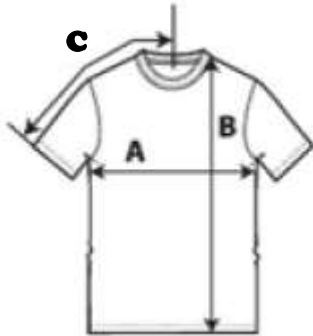

**TECHNOV VILVOORDE**

De school schrijft jou specifieke schoolkledij voor.  
Deze items vind je terug in jouw bestellijst.

Omdat deze kledij bedrukt wordt met het specifieke schoollogo, is het belangrijk onmiddellijk de juiste maat te bestellen.

Maattabellen kunnen hierbij helpen.

**ARBEIDSKLEDIJ: TECHNOV T-SHIRT (MET LOGO)**

Kleur grijs

	XS	S	M	L	XL	2XL	3XL
A: Breedte	43	46	51	56	61	66	71
B: Lengte	63.5	66.5	69.5	72.5	72.5	78.5	81.5
C : Armlengte	19.5	20.50	22	23.5	25	26.5	28

in centimeter

**ARBEIDSKLEDIJ: TECHNOV SWEATER (MET LOGO)**

Kleur grijs

	XS	S	M	L	XL	2XL	3XL
A : Breedte	48	52	56	60	64	68	72
B : Lengte	65	68	71	74	77	80	83
C: Armlengte	61	62	63	64	65	66	67

in centimeter

in centimeter

**ARBEIDSKLEDIJ : WERKVEST DASSY LOCARNO (MET LOGO)**

	S	M	L	XL	2XL	3XL
A: Breedte	58	62	66	70	74	79
B: Armlengte	63	64	65	66	67	68.50
C: Lengte	73	73	73	76	76	76

in centimeter

**ARBEIDSKLEDIJ: VEILIGHEIDSSCHOEN BOUW HOOG S3 SRA, M38, ZWART/GRIJS**