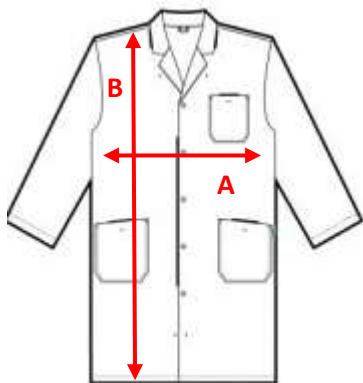

DON BOSCO GENT – CAMPUS SINT-PIETERS

De school schrijft je specifieke schooldedij voor.

Bij deze scholen zijn zeker aanpassingen/nieuwe zaken en moet de maattabel
Deze items vind je terug in jouw bestellijst.

Omdat deze kledij bedrukt wordt met het specifieke schoollogo, is het belangrijk onmiddellijk de
juiste maat te bestellen.

Maattabellen kunnen hierbij helpen.

LABOJAS JULIEN

	T0 = XS	T1 = S	T2 = M	T3 = L	T4 = XL	T5 = 2XL	T6 = 3XL
Europese maat	36/38	40/42	44/46	48/50	52/54	56/58	60/62
A: Breedte	74-77 78-81	82-85 86-89	90-93 94-97	98-101 102-105	106-109 110-113	114-117 118-121	122-125 126-129
B: Lengte	100	100	100	100	100	100	100

in centimeter