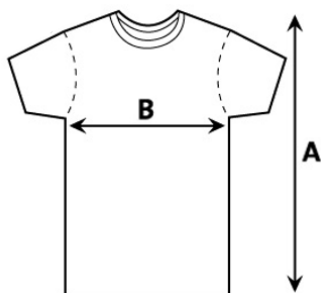

MAXWELL MAASMECHELEN

De school schrijft je specifieke schoolkledij voor.
Deze items vind je terug in jouw bestellijst.

Omdat deze kledij bedrukt wordt met het specifieke schoollogo, is het belangrijk onmiddellijk de juiste maat te bestellen.
Maattabellen kunnen hierbij helpen.

ZORG EN WELZIJN: GO! MAXWELL MAASMECHELEN KOOKSCHORT SOL'S L990 ZW DARK GREY (MET LOGO)

MAATSCHAPPIJ EN WELZIJN: GO! MAXWELL MAASMECHELEN KOOKSCHORT SOL'S L990 MW DARK GREY (MET LOGO)

Kleur donkergrijs

UITRUSTING BOUW : GO! MAXWELL MAASMECHELEN T-SHIRT BOUW NAVY (MET LOGO)

UITRUSTING SCHILDEREN : GO! MAXWELL MAASMECHELEN T-SHIRT SCHILDEREN WIT (MET LOGO)

| | |
|--------------------|--|
| Kleur navy | |
| Kleur grijs | |
| Kleur wit | |
| Kleur koningsblauw | |

| | XS | S | M | L | XL | 2XL |
|-------------|----|----|----|----|----|-----|
| A : Lengte | 68 | 70 | 72 | 74 | 76 | 78 |
| B : Breedte | 47 | 50 | 53 | 56 | 59 | 62 |