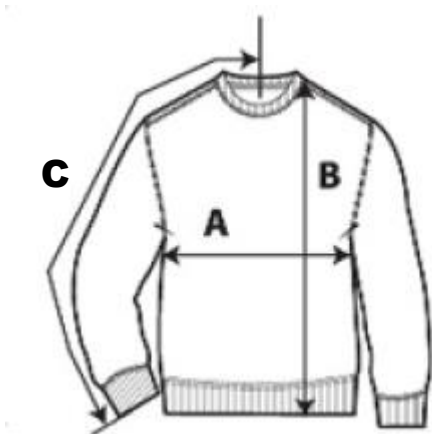

Kleur navy	
Kleur grijs	
Kleur wit	
Kleur koningsblauw	

	XS	S	M	L	XL	2XL
A : Lengte	68	70	72	74	76	78
B : Breedte	47	50	53	56	59	62

in centimeter

UITRUSTING BOUW : GO! MAXWELL MAASMECHELEN SWEATER BOUW NAVY (MET LOGO)

UITRUSTING ELEKTRICITEIT : GO! MAXWELL MAASMECHELEN SWEATER ELEKTRICITEIT ASPHALT (MET LOGO)

UITRUSTING PREVENTIEF ONDERHOUD : GO! MAXWELL MAASMECHELEN SWEATER PREVENTIEF ONDERHOUD KONINGSBLAUW (MET LOGO)

Kleur navy	
Kleur asphalt	
Kleur koningsblauw	

	S	M	L	XL	2XL
A: Breedte	53	56.5	60	63.5	67
B: Lengte	66	68	70	72	74
C : Armlengte	62.5	63.5	64.5	65.5	66.5

in centimeter