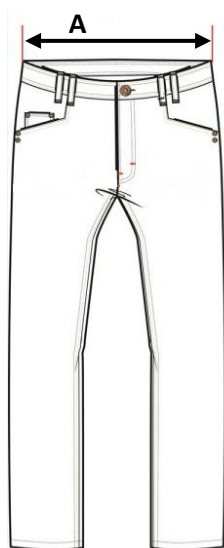

UITRUSTING BOUW : WERKBROEK BASCILINE GARY

Kleur zwart

Europese maat	36	38	40	42	44	46	48	50	52	54	56	58	60	62	64	66
A :	58	72	76	80	84	88	92	96	100	104	108	112	116	120	124	128
Tailleomtrek	-	-	-	-	-	-	-	-	-	-	-	-	-	-	-	-
	72	76	80	84	88	92	96	100	104	108	112	116	120	124	128	132

in centimeter