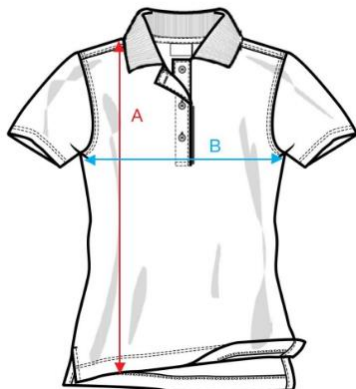

VTI ZEEBRUGGE

De school schrijft jou specifieke schoolkledij voor.
Deze items vind je terug in jouw bestellijst.

Omdat deze kledij bedrukt wordt met het specifieke schoollogo, is het belangrijk onmiddellijk de juiste maat te bestellen.
Maattabellen kunnen hierbij helpen.

KLEDING STAGE: VTI ZEEBRUGGE POLO MEN GRIJS (MET LOGO)

Kleur grijs

	S	M	L	XL	2XL
A : Lengte	70.5	73	75.5	78	80.5
B : Breedte	50	53.5	57	60.5	64

in centimeter

KLEDING STAGE: VTI ZEEBRUGGE POLO WOMEN GRIJS (MET LOGO)

Kleur grijs

	XS	S	M	L	XL
A : Lengte	56.5	58	59.5	61	62.5
B : Breedte	40.5	43	45.5	48	50.5

in centimeter

KLEDING: VTI ZEEBRUGGE POLO GROEN – ZORG (MET LOGO)

Kleur groen 

	S	M	L	XL	2XL	3XL
A : Lengte	70	72	74	76	78	79
B : Breedte	50	53.5	57	60.5	64	68