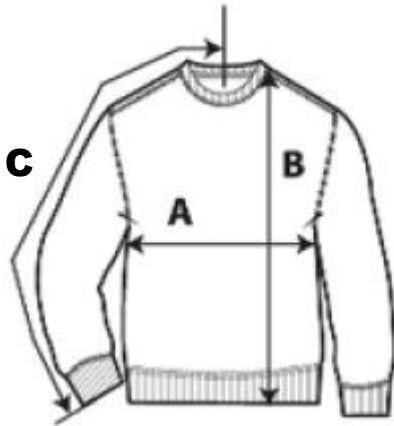

	XS	S	M	L	XL	2XL	3XL
A : Lengte	68	70	72	74	76	78	80
B : Breedte	47	50	53	56	59	62	65

in centimeter

KLEDING: WERKBROEK GAUTIER / GRIJS-ZWART

	XS		S		M		L		XL		XXL		3XL	
Europese maat	36	38	40	42	44	46	48	50	52	54	56	58	60	62
A : Taille omtrek	70	74	78	82	86	90	94	98	102	106	110	114	118	122
	-	-	-	-	-	-	-	-	-	-	-	-	-	-
	73	77	81	85	89	93	97	101	105	109	113	117	121	125
B: Heup omtrek	85	89	93	97	102	105	109	113	117	121	125	129	133	137
	-	-	-	-	-	-	-	-	-	-	-	-	-	-
	88	92	96	100	104	108	112	116	120	124	128	132	136	140

in centimeter

KLEDING: VTI ZEEBRUGGE KOOKSCHORT GRIJS (MET LOGO)

Kleur grijs

One size

KLEDING: VTI ZEEBRUGGE SWEATER GRIJS (MET LOGO)

Kleur grijs 

	S	M	L	XL	2XL
A: Breedte	53	56.5	60	63.5	67
B: Lengte	66	68	70	72	74
C : Armlengte	62.5	63.5	64.5	65.5	66.5

in centimeter

KLEDING : VTI ZEEBRUGGE SWEATER ZWART - TECHNIEK & MAINTENANCE (MET LOGO)

KLEDING : VTI ZEEBRUGGE SWEATER BLAUW - TRANSPORT & LOGISTIEK (MET LOGO)

Kleur zwart 
 Kleur blauw 

	XS	S	M	L	XL	2XL	3XL
A: Breedte	49	52	55.5	59	62.5	66	70
B: Lengte	69	71	73	75	77	79	80

in centimeter

KLEDING: VTI ZEEBRUGGE SWEATER GROEN - ZORG & WELZIJN (MET LOGO)

Kleur groen 

	XS	S	M	L	XL	2XL	3XL
A: Breedte	49	52	55.5	59	62.5	66	70
B: Lengte	68	70	72	74	76	78	79

in centimeter

KLEDING: VEILIGHEIDSSCHOEN BOUW HOOG S3 SRA, M38, ZWART/GRIJS