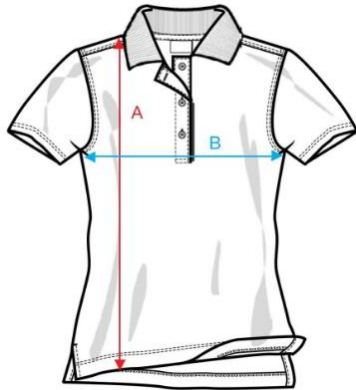

VTI ZEEBRUGGE

De school schrijft jou specifieke schoolkledij voor.
Deze items vind je terug in jouw bestellijst.

Omdat deze kledij bedrukt wordt met het specifieke schoollogo, is het belangrijk onmiddellijk de juiste maat te bestellen.
Maattabellen kunnen hierbij helpen.

KLEDING STAGE: VTI ZEEBRUGGE POLO MEN GRIJS (MET LOGO)

Kleur grijs

	S	M	L	XL	2XL
A : Lengte	70.5	73	75.5	78	80.5
B : Breedte	50	53.5	57	60.5	64

in centimeter

KLEDING STAGE: VTI ZEEBRUGGE POLO WOMEN GRIJS (MET LOGO)

Kleur grijs

	XS	S	M	L	XL
A : Lengte	56.5	58	59.5	61	62.5
B : Breedte	40.5	43	45.5	48	50.5

in centimeter

KLEDING: VTI ZEEBRUGGE POLO GROEN – ZORG (MET LOGO)

Kleur groen 

	S	M	L	XL	2XL	3XL
A : Lengte	70	72	74	76	78	79
B : Breedte	50	53.5	57	60.5	64	68