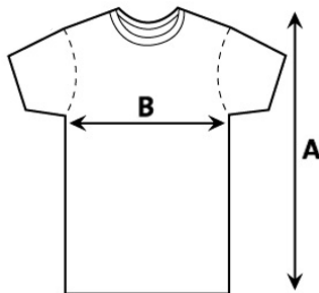

KLEDING : VTI ZEEBRUGGE T-SHIRT WIT - SPORT (MET LOGO)

KLEDING : VTI ZEEBRUGGE T-SHIRT WIT (MET LOGO)

KLEDING : VTI ZEEBRUGGE T-SHIRT GRIJS (MET LOGO)

KLEDING : VTI ZEEBRUGGE T-SHIRT BLAUW - TRANSPORT & LOGISTIE (MET LOGO)

KLEDING : VTI ZEEBRUGGE T-SHIRT GROEN - ZORG & WELZIJN (MET LOGO)

KLEDING : VTI ZEEBRUGGE T-SHIRT ZWART - TECHNIEK & MAINTENANCE (MET LOGO)

Kleur wit	
Kleur grijs	
Kleur blauw	
Kleur groen	
Kleur zwart	

	XS	S	M	L	XL	2XL	3XL
A : Lengte	68	70	72	74	76	78	80
B : Breedte	47	50	53	56	59	62	65

in centimeter