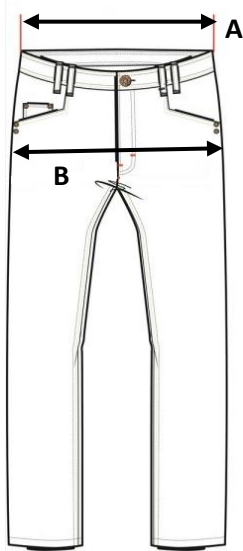

KLEDING STAGE: VTI ZEEBRUGGE POLO MEN GRIJS (MET LOGO)

Kleur grijs

	S	M	L	XL	2XL
A : Lengte	70.5	73	75.5	78	80.5
B : Breedte	50	53.5	57	60.5	64

in centimeter

KLEDING STAGE: VTI ZEEBRUGGE POLO WOMEN GRIJS (MET LOGO)

Kleur grijs

	XS	S	M	L	XL
A : Lengte	56.5	58	59.5	61	62.5
B : Breedte	40.5	43	45.5	48	50.5

in centimeter

KLEDING: VTI ZEEBRUGGE POLO GROEN – ZORG (MET LOGO)

Kleur groen 

	S	M	L	XL	2XL	3XL
A : Lengte	70	72	74	76	78	79
B : Breedte	50	53.5	57	60.5	64	68

	XS	S	M	L	XL	2XL	3XL
A : Lengte	68	70	72	74	76	78	80
B : Breedte	47	50	53	56	59	62	65

in centimeter

KLEDING: WERKBROEK GAUTIER / GRIJS-ZWART

	XS		S		M		L		XL		XXL		3XL	
Europese maat	36	38	40	42	44	46	48	50	52	54	56	58	60	62
A : Taille omtrek	70	74	78	82	86	90	94	98	102	106	110	114	118	122
	-	-	-	-	-	-	-	-	-	-	-	-	-	-
	73	77	81	85	89	93	97	101	105	109	113	117	121	125
B: Heup omtrek	85	89	93	97	102	105	109	113	117	121	125	129	133	137
	-	-	-	-	-	-	-	-	-	-	-	-	-	-
	88	92	96	100	104	108	112	116	120	124	128	132	136	140

in centimeter

KLEDING: VTI ZEEBRUGGE KOOKSCHORT GRIJS (MET LOGO)

Kleur grijs

One size

KLEDING: VTI ZEEBRUGGE SWEATER GRIJS (MET LOGO)

Kleur grijs 

	S	M	L	XL	2XL
A: Breedte	53	56.5	60	63.5	67
B: Lengte	66	68	70	72	74
C : Armlengte	62.5	63.5	64.5	65.5	66.5