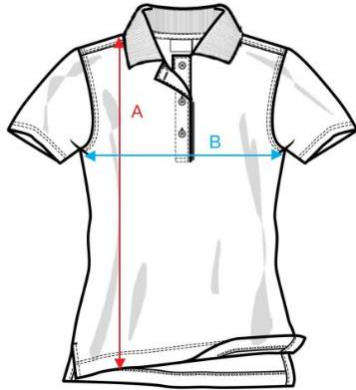

VTI ZEEBRUGGE

De school schrijft jou specifieke schoolkledij voor.
Deze items vind je terug in jouw bestellijst.

Omdat deze kledij bedrukt wordt met het specifieke schoollogo, is het belangrijk onmiddellijk de juiste maat te bestellen.
Maattabellen kunnen hierbij helpen.

KLEDING STAGE: VTI ZEEBRUGGE POLO MEN GRIJS (MET LOGO)

Kleur grijs

	S	M	L	XL	2XL
A : Lengte	70.5	73	75.5	78	80.5
B : Breedte	50	53.5	57	60.5	64

in centimeter

KLEDING STAGE: VTI ZEEBRUGGE POLO WOMEN GRIJS (MET LOGO)

Kleur grijs

	XS	S	M	L	XL
A : Lengte	56.5	58	59.5	61	62.5
B : Breedte	40.5	43	45.5	48	50.5

in centimeter

KLEDING: VTI ZEEBRUGGE POLO GROEN – ZORG (MET LOGO)

Kleur groen 

	S	M	L	XL	2XL	3XL
A : Lengte	70	72	74	76	78	79
B : Breedte	50	53.5	57	60.5	64	68