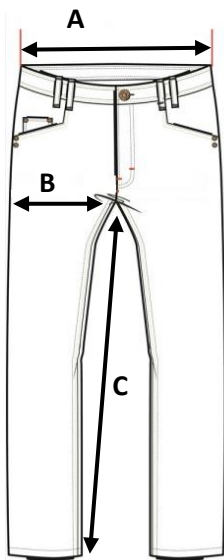

Maattabellen kunnen hierbij helpen.

LICHAMELIJKE OPVOEDING: PSSB BILZEN T-SHIRT ROYAL BLUE (MET LOGO)

Kleur royal blue

	XS	S	M	L	XL	2XL	3XL
A : Lengte	68	70	72	74	76	78	80
B : Breedte	47	50	53	56	59	62	65

in centimeter

WERKKLEDIJ : PSSB BILZEN T-SHIRT ZWART (MET LOGO)

Kleur zwart

	S	M	L	XL	XXL
A: Breedte	45.72	50.8	55.88	60.96	66.04
B: Lengte	71.12	73.66	76.20	78.74	81.28
C : Armlengte	38.42	41.91	45.72	49.53	53.34

in centimeter

WERKKLEDIJ : WERKBROEK LITE TROUSERS

	XS	S	M	L	XL	XXL	3XL	4XL	5XL
Europese maat	46	48	50	52	54	56	58	60	62
A : Buik elastisch	33.5	36	38.5	41	43.5	46	48.5	51	53.5
B : Enkele beenopening	22	22	22	23	23	23	24	24	24
C : Binnenlengte been	82	82	82	82	82	82	82	82	82

in centimeter

WERKKLEDIJ : PSSB BILZEN SWEATER ZWART (MET LOGO)

Kleur zwart 

	S	M	L	XL	XXL
A: Breedte	50.8	55.88	60.96	66.04	71.12
B: Lengte	68.58	71.12	73.66	76.20	78.74
C : Armlengte	85.09	87.63	90.17	92.71	95.25