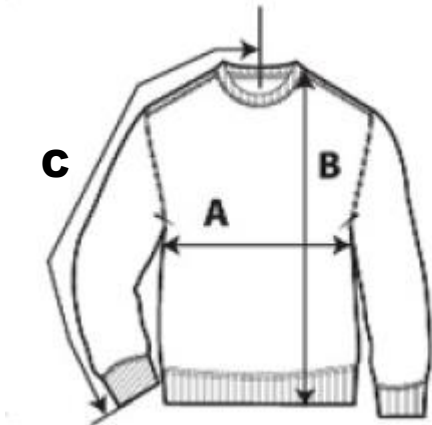

in centimeter

WERKKLEDIJ : PSSB BILZEN T-SHIRT ZWART (MET LOGO)

Kleur zwart

	S	M	L	XL	XXL
A: Breedte	45.72	50.8	55.88	60.96	66.04
B: Lengte	71.12	73.66	76.20	78.74	81.28
C : Armlengte	38.42	41.91	45.72	49.53	53.34

in centimeter

WERKKLEDIJ : WERKBROEK LITE TROUSERS

	XS	S	M	L	XL	XXL	3XL	4XL	5XL
Europese maat	46	48	50	52	54	56	58	60	62
A : Buik elastisch	33.5	36	38.5	41	43.5	46	48.5	51	53.5
B : Enkele beenopening	22	22	22	23	23	23	24	24	24
C : Binnenlengte been	82	82	82	82	82	82	82	82	82

in centimeter

WERKKLEDIJ : PSSB BILZEN SWEATER ZWART (MET LOGO)

Kleur zwart 

	S	M	L	XL	XXL
A: Breedte	50.8	55.88	60.96	66.04	71.12
B: Lengte	68.58	71.12	73.66	76.20	78.74
C : Armlengte	85.09	87.63	90.17	92.71	95.25