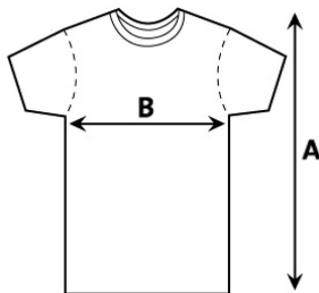

PSSB BILZEN

De school schrijft jou specifieke schoolkledij voor.
Deze items vind je terug in jouw bestellijst.

Omdat deze kledij bedrukt wordt met het specifieke schoollogo, is het belangrijk onmiddellijk de juiste maat te bestellen.

Maattabellen kunnen hierbij helpen.

LICHAMELIJKE OPVOEDING: PSSB BILZEN T-SHIRT ROYAL BLUE (MET LOGO)

Kleur royal blue

	XS	S	M	L	XL	2XL	3XL
A : Lengte	68	70	72	74	76	78	80
B : Breedte	47	50	53	56	59	62	65

in centimeter

WERKKLEDIJ : PSSB BILZEN T-SHIRT ZWART (MET LOGO)

Kleur zwart

	S	M	L	XL	XXL
A: Breedte	45.72	50.8	55.88	60.96	66.04
B: Lengte	71.12	73.66	76.20	78.74	81.28
C : Armlengte	38.42	41.91	45.72	49.53	53.34