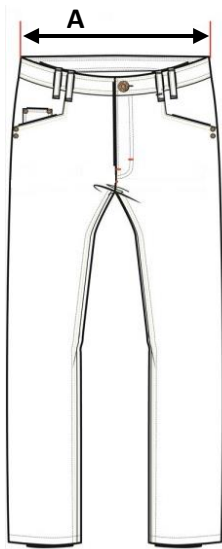

in centimeter

WERKKLEDIJ : PSSB BILZEN T-SHIRT ZWART (MET LOGO)

Kleur zwart

	S	M	L	XL	XXL
A: Breedte	45.72	50.8	55.88	60.96	66.04
B: Lengte	71.12	73.66	76.20	78.74	81.28
C : Armlengte	38.42	41.91	45.72	49.53	53.34

in centimeter

WERKKLEDIJ : WERKBROEK LITE TROUSERS

	XS	S	M	L	XL	XXL	3XL	4XL	5XL
Europese maat	46	48	50	52	54	56	58	60	62
A : Buik elastisch	33.5	36	38.5	41	43.5	46	48.5	51	53.5
B : Enkele beenopening	22	22	22	23	23	23	24	24	24
C : Binnenlengte been	82	82	82	82	82	82	82	82	82

in centimeter

WERKKLEDIJ : PSSB BILZEN SWEATER ZWART (MET LOGO)

Kleur zwart 

	S	M	L	XL	XXL
A: Breedte	50.8	55.88	60.96	66.04	71.12
B: Lengte	68.58	71.12	73.66	76.20	78.74
C : Armlengte	85.09	87.63	90.17	92.71	95.25

in centimeter

LASKLEDING : LASBROEK BASCILINE BELFAST MARINE

Kleur marine 

Europese maat	38	40	42	44	46	48	50	52	54	56	58	60	62	64	66	68
A :	72	76	80	84	88	92	96	100	104	108	112	116	120	124	128	132
Tailleomtrek	-	-	-	-	-	-	-	-	-	-	-	-	-	-	-	-
	76	80	84	88	92	96	100	104	108	112	116	120	124	128	132	136