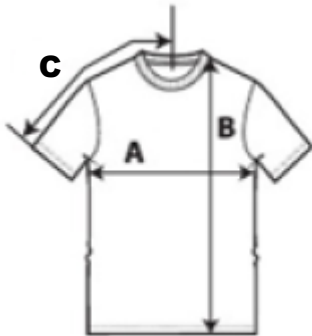

Maattabellen kunnen hierbij helpen.

LICHAMELIJKE OPVOEDING: PSSB BILZEN T-SHIRT ROYAL BLUE (MET LOGO)

Kleur royal blue

	XS	S	M	L	XL	2XL	3XL
A : Lengte	68	70	72	74	76	78	80
B : Breedte	47	50	53	56	59	62	65

in centimeter

WERKKLEDIJ : PSSB BILZEN T-SHIRT ZWART (MET LOGO)

Kleur zwart

	S	M	L	XL	XXL
A: Breedte	45.72	50.8	55.88	60.96	66.04
B: Lengte	71.12	73.66	76.20	78.74	81.28
C : Armlengte	38.42	41.91	45.72	49.53	53.34

in centimeter

WERKKLEDIJ : PSSB BILZEN SWEATER ZWART (MET LOGO)

Kleur zwart 

	S	M	L	XL	XXL
A: Breedte	50.8	55.88	60.96	66.04	71.12
B: Lengte	68.58	71.12	73.66	76.20	78.74
C : Armlengte	85.09	87.63	90.17	92.71	95.25