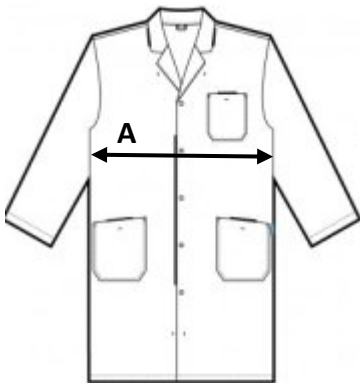

in centimeter

WERKKLEDIJ : PSSB BILZEN SWEATER ZWART (MET LOGO)

Kleur zwart 

	S	M	L	XL	XXL
A: Breedte	50.8	55.88	60.96	66.04	71.12
B: Lengte	68.58	71.12	73.66	76.20	78.74
C : Armlengte	85.09	87.63	90.17	92.71	95.25

in centimeter

LASKLEDING : LASBROEK BASCILINE BELFAST MARINE

Kleur marine 

Europese maat	38	40	42	44	46	48	50	52	54	56	58	60	62	64	66	68
A :	72	76	80	84	88	92	96	100	104	108	112	116	120	124	128	132
Tailleomtrek	-	-	-	-	-	-	-	-	-	-	-	-	-	-	-	-
	76	80	84	88	92	96	100	104	108	112	116	120	124	128	132	136

in centimeter

LASKLEDING : LASVEST BASCILINE KOLN MARINE

Kleur marine 

	XS	S	M	L	XL	XXL	3XL
A:	78	86	94	102	110	118	129
Borstomtrek	-	-	-	-	-	-	-
	86	94	102	110	118	129	141

in centimeter