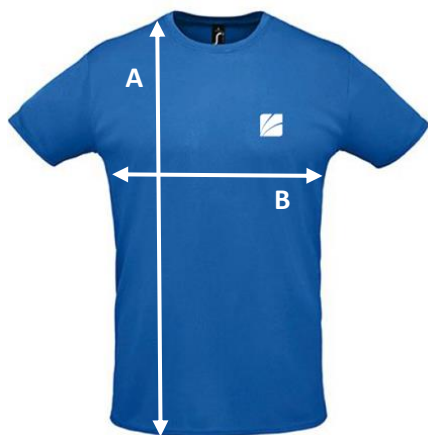

GO! CAMPUS VIJVERBEEK ASSE

De school schrijft jou specifieke schoolkledij voor.
Deze items vind je terug in jouw bestellijst.

Omdat deze kledij bedrukt wordt met het specifieke schoollogo, is het belangrijk onmiddellijk de juiste maat te bestellen.
Maattabellen kunnen hierbij helpen.

LICHAMELIJKE OPVOEDING: GO! CAMPUS VIJVERBEEK LO T-SHIRT (MET LOGO)

Kleur Royal (blauw)

	XS	S	M	L	XL
A : Lengte	70	71	72	73	74
B : Breedte	45	48	51	54	57

in centimeter