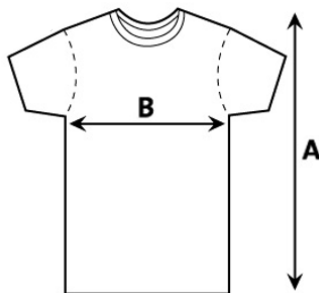

ELEMENT BRUGGE (SAFETY BOX)

De school schrijft jou specifieke schoolkledij voor.
Deze items vind je terug in jouw bestellijst.

Omdat deze kledij bedrukt wordt met het specifieke schoollogo, is het belangrijk onmiddellijk de juiste maat te bestellen.
Maattabellen kunnen hierbij helpen.

SAFETY WORKWEAR FOR SCHOOL SET: T-SHIRT B&C EXACT 190

Kleur zwart 

	XS	S	M	L	XL	2XL	3XL
A : Lengte	68	70	72	74	76	78	80
B : Breedte	47	50	53	56	59	62	65

in centimeter

SAFETY WORKWEAR FOR SCHOOL SET: SWEATER B&C ID.202

Kleur zwart 

	XS	S	M	L	XL	2XL	3XL	4XL
A : Breedte	48	51.5	55	58.5	62	65.5	69	72.5
B : Lengte	64	66	68	70	72	74	76	78
C: Armlengte	59.5	60.5	61.5	62.5	63.5	64.5	65.5	66.5

in centimeter

SAFETY WORKWEAR FOR SCHOOL SET: HEROCK WERKBROEK ZWART THOR

Kleur zwart

Europese maat	36	38	40	42	44	46	48	50	52	54	56	58	60	62	64
A : Taille omtrek	76	80	84	88	92	96	100	104	112	120	128	136	144	152	160
B: Heup omtrek	92	96	100	104	108	112	116	120	128	136	144	152	160	168	176