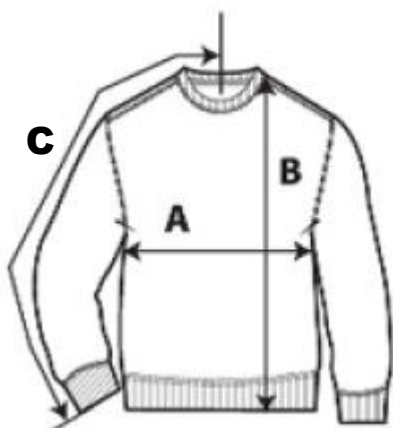

ELEMENT BRUGGE (SAFETY BOX)

De school schrijft jou specifieke schoolkledij voor.
Deze items vind je terug in jouw bestellijst.

Omdat deze kledij bedrukt wordt met het specifieke schoollogo, is het belangrijk onmiddellijk de juiste maat te bestellen.
Maattabellen kunnen hierbij helpen.

SAFETY WORKWEAR FOR SCHOOL SET: T-SHIRT B&C EXACT 190

Kleur zwart 

	XS	S	M	L	XL	2XL	3XL
A : Lengte	68	70	72	74	76	78	80
B : Breedte	47	50	53	56	59	62	65

in centimeter

SAFETY WORKWEAR FOR SCHOOL SET: SWEATER B&C ID.202

Kleur zwart 

	XS	S	M	L	XL	2XL	3XL	4XL
A : Breedte	48	51.5	55	58.5	62	65.5	69	72.5
B : Lengte	64	66	68	70	72	74	76	78
C: Armlengte	59.5	60.5	61.5	62.5	63.5	64.5	65.5	66.5

in centimeter

SAFETY WORKWEAR FOR SCHOOL SET: HEROCK WERKBROEK ZWART THOR

Kleur zwart

Europese maat	36	38	40	42	44	46	48	50	52	54	56	58	60	62	64
A : Taille omtrek	76	80	84	88	92	96	100	104	112	120	128	136	144	152	160
B: Heup omtrek	92	96	100	104	108	112	116	120	128	136	144	152	160	168	176