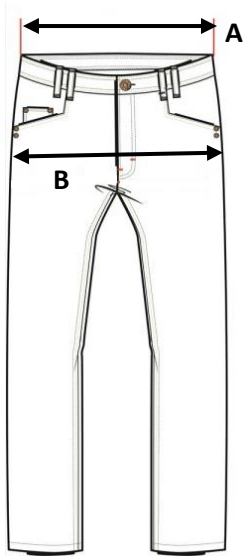

ELEMENT BRUGGE (SAFETY BOX)

De school schrijft jou specifieke schoolkledij voor.
Deze items vind je terug in jouw bestellijst.

Omdat deze kledij bedrukt wordt met het specifieke schoollogo, is het belangrijk onmiddellijk de juiste maat te bestellen.
Maattabellen kunnen hierbij helpen.

SAFETY WORKWEAR FOR SCHOOL SET: T-SHIRT B&C EXACT 190

Kleur zwart 

	XS	S	M	L	XL	2XL	3XL
A : Lengte	68	70	72	74	76	78	80
B : Breedte	47	50	53	56	59	62	65

in centimeter

SAFETY WORKWEAR FOR SCHOOL SET: SWEATER B&C ID.202

Kleur zwart 

	XS	S	M	L	XL	2XL	3XL	4XL
A : Breedte	48	51.5	55	58.5	62	65.5	69	72.5
B : Lengte	64	66	68	70	72	74	76	78
C: Armlengte	59.5	60.5	61.5	62.5	63.5	64.5	65.5	66.5

in centimeter

SAFETY WORKWEAR FOR SCHOOL SET: HEROCK WERKBROEK ZWART THOR

Kleur zwart

Europese maat	36	38	40	42	44	46	48	50	52	54	56	58	60	62	64
A : Taille omtrek	76	80	84	88	92	96	100	104	112	120	128	136	144	152	160
B: Heup omtrek	92	96	100	104	108	112	116	120	128	136	144	152	160	168	176