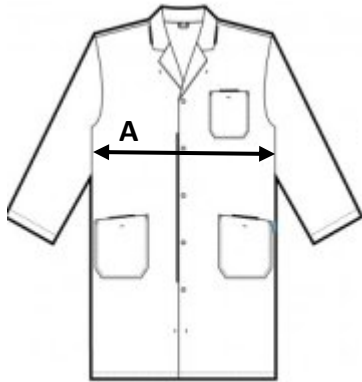

LICHAMELIJKE OPVOEDING: LO T-SHIRT DON BOSCO SPW (GRIJS) (MET LOGO)

Kleur zwart	
Kleur wit	
Kleur grijs	

	XS	S	M	L	XL	XXL
A : Lengte	68	70	72	74	76	78
B : Breedte	47	50	53	56	59	62

in centimeter

LICHAMELIJKE OPVOEDING: LO SHORT DON BOSCO SPW (MET LOGO)

Kleur donkergrijs

	S	M	L	XL	2XL
A: Buik elastisch	-	30.5	33	35.5	38
B: Lengte	-	54	55	56	57

in centimeter

WERKKLEDIJ AFDELING ZW: HALTERSCHORT WIT ÔÇÔ BIB APRON BASIC

WERKKLEDING AFDELING STW: HALTERSCHORT WIT ÔÇÔ BIB APRON BASIC

Kleur wit

One size:	S
Europese maat	40/42
A: Breedte	82-85/86-89
B: Lengte	100

in centimeter

WERKKLEDIJ AFDELING LASSEN: LASVEST BASCILINE KOLN MARINE

WERKKLEDING AFDELING BASISMECHANICA: LASVEST BASCILINE KOLN MARINE

Kleur marine

	XS	S	M	L	XL	XXL	3XL
A:	78	86	94	102	110	118	129
Borstomtrek	-	-	-	-	-	-	-
	86	94	102	110	118	129	141

in centimeter

MATERIAAL KEUKEN: KOKSVEST SNV DAVID WIT

Kleur wit

	XS	S	M	L	XL	2XL	3XL	4XL
Europese maat	36/38	40/42	44/46	48/50	52/54	56/58	60/62	64/66
A: Breedte	74-77/ 78-81	82-85/ 86-89	90-93/ 94-97	98-101/ 102-105	106-109/ 110-113	114-117/ 118-121	122-125/ 126-129	130-133/ 134-137
B: Lengte	100	100	100	100	100	100	100	100