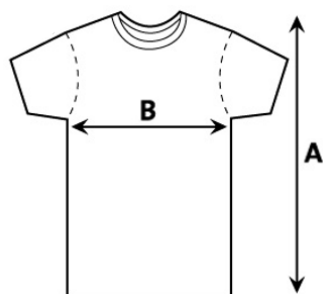

DON BOSCO TI SINT-PIETERS-WOLUWE

De school schrijft jou specifieke schoolkledij voor.
Deze items vind je terug in jouw bestellijst.

Omdat deze kledij bedrukt wordt met het specifieke schoollogo, is het belangrijk onmiddellijk de juiste maat te bestellen.
Maattabellen kunnen hierbij helpen.

WERKKLEDIJ AFDELING BSO: T-SHIRT B&C EXACT 190 ZWART

WERKKLEDIJ AFDELING AT/VT: T-SHIRT B&C EXACT 190 ZWART

WERKKLEDIJ AFDELING EMT: T-SHIRT B&C EXACT 190 ZWART

WERKKLEDING AFDELING BASISMECHANICA: T-SHIRT B&C EXACT 190 ZWART

WERKKLEDIJ AFDELING HOUT: T-SHIRT B&C EXACT 190 ZWART

WERKKLEDING AFDELING EI / ET: T-SHIRT B&C EXACT 190 ZWART

WERKKLEDIJ AFDELING LASSEN: T-SHIRT B&C EXACT 190 ZWART

KLEDING SCHILDER: T-SHIRT B&C EXACT 190 WIT

LICHAMELIJKE OPVOEDING: LO T-SHIRT DON BOSCO SPW (GRIJS) (MET LOGO)

Kleur zwart	
Kleur wit	
Kleur grijs	

	XS	S	M	L	XL	XXL
A : Lengte	68	70	72	74	76	78
B : Breedte	47	50	53	56	59	62

in centimeter

LICHAMELIJKE OPVOEDING: LO SHORT DON BOSCO SPW (MET LOGO)