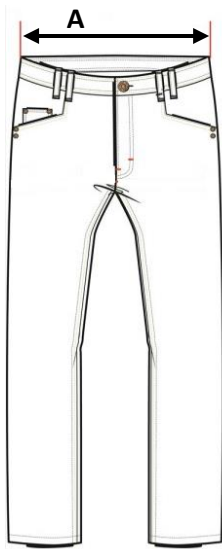

Kleur marine

	XS	S	M	L	XL	XXL	3XL
A:	78	86	94	102	110	118	129
Borstomtrek	-	-	-	-	-	-	-
	86	94	102	110	118	129	141

in centimeter

MATERIAAL KEUKEN: KOKSVEST SNV DAVID WIT

Kleur wit

	XS	S	M	L	XL	2XL	3XL	4XL
Europese maat	36/38	40/42	44/46	48/50	52/54	56/58	60/62	64/66
A: Breedte	74-77/ 78-81	82-85/ 86-89	90-93/ 94-97	98-101/ 102-105	106-109/ 110-113	114-117/ 118-121	122-125/ 126-129	130-133/ 134-137
B: Lengte	100	100	100	100	100	100	100	100

in centimeter

MATERIAAL KEUKEN: WERKSCHOEN VIGO WIT

Europese maten	36	37	38	39	40	41	42	43	44	45	46	47
----------------	----	----	----	----	----	----	----	----	----	----	----	----

WERKKLEDING AFDELING AT / VT: HOODIE DON BOSCO SPW

Kleur zwart 

	S	M	L	XL	2XL
A : Lengte	67	70	73	76	79
B : Breedte	51	56	61	63.5	68.5

in centimeter

KLEDING SCHILDER: BASIC LINE DEVON BROEK WIT MET KNEIZAKKEN

Kleur wit/grijs

Europese maat	36	38	40	42	44	46	48	50	52	54	56	58	60	62	64	66	68
A :	70	72	76	80	84	88	92	96	100	104	108	112	116	120	124	128	132
Tailleomtrek	-	-	-	-	-	-	-	-	-	-	-	-	-	-	-	-	-
	72	76	80	84	88	92	96	100	104	108	112	116	120	124	128	132	136