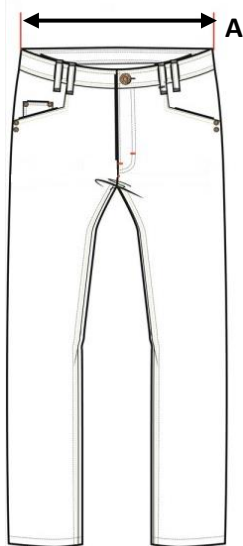

WERKKLEDIJ AFDELING BSO: WERKBROEK DASSY BOSTON GRIJS/ZWART
WERKKLEDIJ AFDELING EMT: WERKBROEK DASSY BOSTON GRIJS/ZWART
WERKKLEDIJ AFDELING AT/VT: WERKBROEK DASSY BOSTON GRIJS/ZWART
MATERIAAL MAGAZIJN: WERKBROEK DASSY BOSTON GRIJS/ZWART
WERKKLEDIJ AFDELING HOUT: WERKBROEK DASSY BOSTON GRIJS/ZWART
WERKKLEDIJ AFDELING EI/ET: WERKBROEK DASSY BOSTON GRIJS/ZWART

Kleur grijs/zwart

	XS		S		M		L		XL		XXL		3XL		4XL	
Europese maat	36	38	40	42	44	46	48	50	52	54	56	58	60	62	64	66
A :	68	72	76	80	84	88	92	96	100	104	108	112	116	120	124	128
Taille	-	-	-	-	-	-	-	-	-	-	-	-	-	-	-	-
omtrek	72	76	80	84	88	92	96	100	104	108	112	116	120	124	128	132

in centimeter