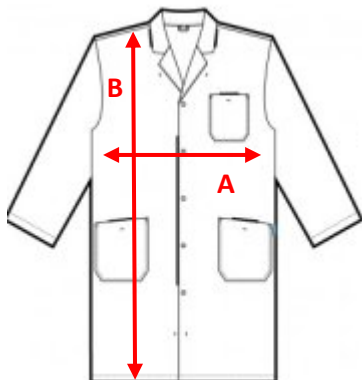

LICHAMELIJKE OPVOEDING: LO T-SHIRT DON BOSCO SPW (GRIJS) (MET LOGO)

Kleur zwart	
Kleur wit	
Kleur grijs	

	XS	S	M	L	XL	XXL
A : Lengte	68	70	72	74	76	78
B : Breedte	47	50	53	56	59	62

in centimeter

LICHAMELIJKE OPVOEDING: LO SHORT DON BOSCO SPW (MET LOGO)

Kleur donkergrijs

	S	M	L	XL	2XL
A: Buik elastisch	-	30.5	33	35.5	38
B: Lengte	-	54	55	56	57

in centimeter

WERKKLEDIJ AFDELING ZW: HALTERSCHORT WIT ÔÇÔ BIB APRON BASIC

WERKKLEDING AFDELING STW: HALTERSCHORT WIT ÔÇÔ BIB APRON BASIC