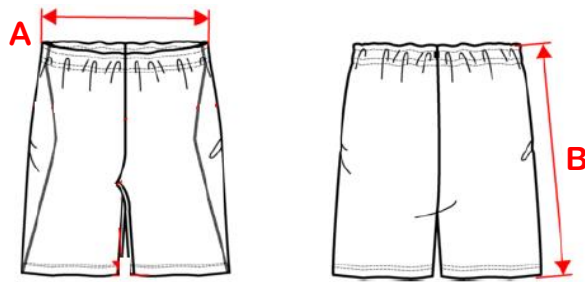

LICHAMELIJKE OPVOEDING: LO T-SHIRT DON BOSCO SPW (GRIJS) (MET LOGO)

Kleur zwart	
Kleur wit	
Kleur grijs	

	XS	S	M	L	XL	XXL
A : Lengte	68	70	72	74	76	78
B : Breedte	47	50	53	56	59	62

in centimeter

LICHAMELIJKE OPVOEDING: LO SHORT DON BOSCO SPW (MET LOGO)

Kleur donkergrijs

	S	M	L	XL	2XL
A: Buik elastisch	-	30.5	33	35.5	38
B: Lengte	-	54	55	56	57

in centimeter

WERKKLEDIJ AFDELING ZW: HALTERSCHORT WIT ÔÇÔ BIB APRON BASIC

WERKKLEDING AFDELING STW: HALTERSCHORT WIT ÔÇÔ BIB APRON BASIC

Kleur marine

	XS	S	M	L	XL	XXL	3XL
A:	78	86	94	102	110	118	129
Borstomtrek	-	-	-	-	-	-	-
	86	94	102	110	118	129	141

in centimeter

MATERIAAL KEUKEN: KOKSVEST SNV DAVID WIT

Kleur wit

	XS	S	M	L	XL	2XL	3XL	4XL
Europese maat	36/38	40/42	44/46	48/50	52/54	56/58	60/62	64/66
A: Breedte	74-77/ 78-81	82-85/ 86-89	90-93/ 94-97	98-101/ 102-105	106-109/ 110-113	114-117/ 118-121	122-125/ 126-129	130-133/ 134-137
B: Lengte	100	100	100	100	100	100	100	100