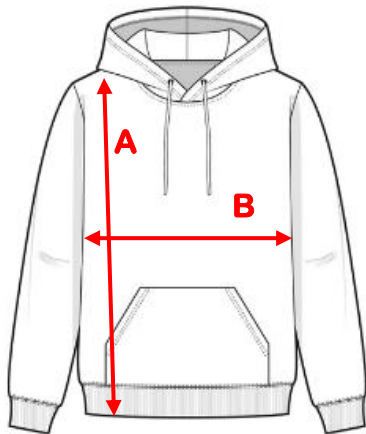

Kleur wit

One size:	S
Europese maat	40/42
A: Breedte	82-85/86-89
B: Lengte	100

in centimeter

WERKKLEDIJ AFDELING LASSEN: LASVEST BASCILINE KOLN MARINE

WERKKLEDING AFDELING BASISMECHANICA: LASVEST BASCILINE KOLN MARINE

Kleur marine

	XS	S	M	L	XL	XXL	3XL
A:	78	86	94	102	110	118	129
Borstomtrek	-	-	-	-	-	-	-
	86	94	102	110	118	129	141

in centimeter

MATERIAAL KEUKEN: KOKSVEST SNV DAVID WIT

Kleur wit

	XS	S	M	L	XL	2XL	3XL	4XL
Europese maat	36/38	40/42	44/46	48/50	52/54	56/58	60/62	64/66
A: Breedte	74-77/ 78-81	82-85/ 86-89	90-93/ 94-97	98-101/ 102-105	106-109/ 110-113	114-117/ 118-121	122-125/ 126-129	130-133/ 134-137
B: Lengte	100	100	100	100	100	100	100	100

Kleur zwart 

	S	M	L	XL	2XL
A : Lengte	67	70	73	76	79
B : Breedte	51	56	61	63.5	68.5

in centimeter

KLEDING SCHILDER: BASIC LINE DEVON BROEK WIT MET KNEIZAKKEN

Kleur wit/grijs

Europese maat	36	38	40	42	44	46	48	50	52	54	56	58	60	62	64	66	68
A :	70	72	76	80	84	88	92	96	100	104	108	112	116	120	124	128	132
Tailleomtrek	-	-	-	-	-	-	-	-	-	-	-	-	-	-	-	-	-
	72	76	80	84	88	92	96	100	104	108	112	116	120	124	128	132	136