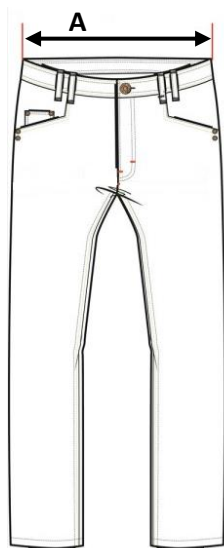

WERKKLEDIJ AFDELING BSO: LASBROEK BASICLINE BELFAST MARINE

WERKKLEDING AFDELING BASISMECHANICA: LASBROEK BASICLINE BELFAST MARINE

WERKKLEDIJ AFDELING LASSEN: LASBROEK BASICLINE BELFAST MARINE