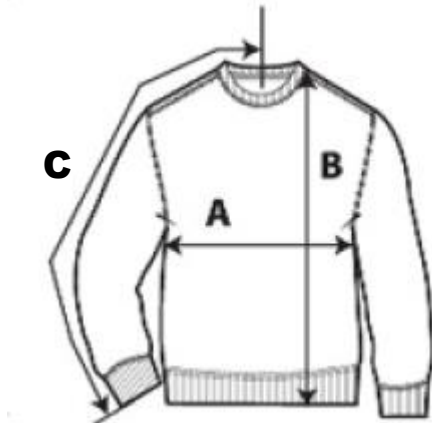

Kleur zwart

	XS	S	M	L	XL	XXL	XXXL
A : Buik elastisch	33	35	37	39	42	45	48
B : Heup breedte	46	49	52	55	58	61	64
C : Beenlente	21.90	22.20	22.50	22.80	23.10	23.40	23.70
D : Lengte achteraan	47.30	48.30	49.30	50.30	51.30	52.30	53.30

in centimeter

WORKWEAR: T-SHIRT MARINEBLAUW DB HELCHTEREN (MET LOGO)

Kleur marineblauw

	XS	S	M	L	XL	XXL
A : Lengte	68	70	72	74	76	78
B : Breedte	47	50	53	56	59	62

in centimeter

WORKWEAR : SWEATER B&C SET IN DBH MARINEBLAUW (MET LOGO)

Kleur marineblauw

	S	M	L	XL	XXL
A: Breedte	53	56.5	60	63.5	67
B: Lengte	66	68	70	72	74
C : Armlengte	62.5	63.5	64.5	65.5	66.5

in centimeter

WERKKLEDIJ: WERKBROEK DASSY LIVERPOOL GRIJS

Kleur grijs

	XS		S		M		L		XL		XXL		3XL		4XL	
Europese maat	36	38	40	42	44	46	48	50	52	54	56	58	60	62	64	66
A :	68	72	76	80	84	88	92	96	100	104	108	112	116	120	124	128
Taille	-	-	-	-	-	-	-	-	-	-	-	-	-	-	-	-
omtrek	72	76	80	84	88	92	96	100	104	108	112	116	120	124	128	132