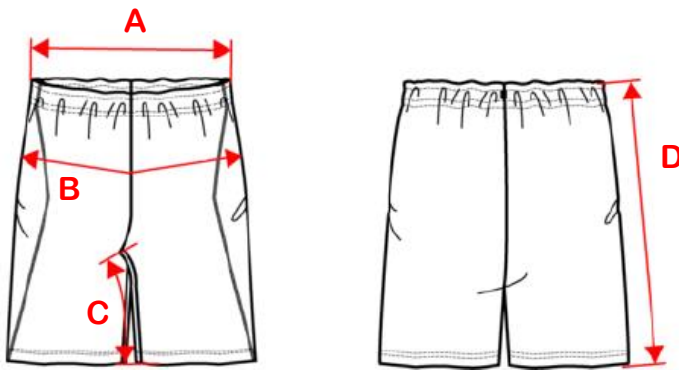

Maattabellen kunnen hierbij helpen.

TURNKLEDIJ : DON BOSCO HELCHTEREN LO T-SHIRT WIT-ROOD

	S	M	L	XL	2XL
A : Lengte	65	70	72	74	76
B : Breedte	46	51	54	57	60

in centimeter

TURNKLEDIJ : SHORT PRO ACT 101 ZWART

Kleur zwart

	XS	S	M	L	XL	XXL	XXXL
A : Buik elastisch	33	35	37	39	42	45	48
B : Heup breedte	46	49	52	55	58	61	64
C : Beenlente	21.90	22.20	22.50	22.80	23.10	23.40	23.70
D : Lengte achteraan	47.30	48.30	49.30	50.30	51.30	52.30	53.30

in centimeter

WORKWEAR: T-SHIRT MARINEBLAUW DB HELCHTEREN (MET LOGO)

Kleur marineblauw

	XS	S	M	L	XL	XXL
A : Lengte	68	70	72	74	76	78
B : Breedte	47	50	53	56	59	62

in centimeter

WORKWEAR : SWEATER B&C SET IN DBH MARINEBLAUW (MET LOGO)

Kleur marineblauw

	S	M	L	XL	XXL
A: Breedte	53	56.5	60	63.5	67
B: Lengte	66	68	70	72	74
C : Armlengte	62.5	63.5	64.5	65.5	66.5

in centimeter

WERKKLEDIJ: WERKBROEK DASSY LIVERPOOL GRIJS

Kleur grijs

	XS		S		M		L		XL		XXL		3XL		4XL	
Europese maat	36	38	40	42	44	46	48	50	52	54	56	58	60	62	64	66
A :	68	72	76	80	84	88	92	96	100	104	108	112	116	120	124	128
Taille	-	-	-	-	-	-	-	-	-	-	-	-	-	-	-	-
omtrek	72	76	80	84	88	92	96	100	104	108	112	116	120	124	128	132