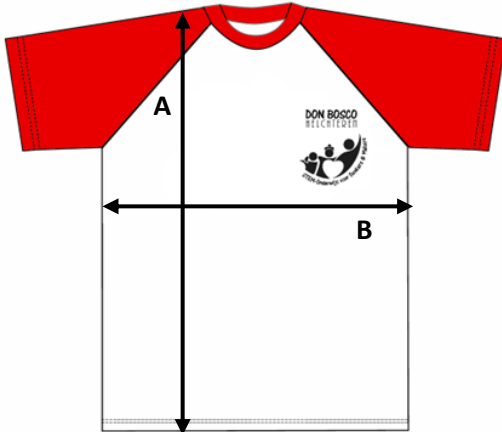

DON BOSCO HELCHTEREN

De school schrijft jou specifieke schoolkledij voor.
Deze items vind je terug in jouw bestellijst.

Omdat deze kledij bedrukt wordt met het specifieke schoollogo, is het belangrijk onmiddellijk de juiste maat te bestellen.

Maattabellen kunnen hierbij helpen.

TURNKLEDIJ : DON BOSCO HELCHTEREN LO T-SHIRT WIT-ROOD

	S	M	L	XL	2XL
A : Lengte	65	70	72	74	76
B : Breedte	46	51	54	57	60

in centimeter

TURNKLEDIJ : SHORT PRO ACT 101 ZWART

Kleur zwart

	XS	S	M	L	XL	XXL	XXXL
A : Buik elastisch	33	35	37	39	42	45	48
B : Heup breedte	46	49	52	55	58	61	64
C : Beenlente	21.90	22.20	22.50	22.80	23.10	23.40	23.70
D : Lengte achteraan	47.30	48.30	49.30	50.30	51.30	52.30	53.30

in centimeter

WORKWEAR: T-SHIRT MARINEBLAUW DB HELCHTEREN (MET LOGO)

Kleur marineblauw

	XS	S	M	L	XL	XXL
A : Lengte	68	70	72	74	76	78
B : Breedte	47	50	53	56	59	62

in centimeter

WORKWEAR : SWEATER B&C SET IN DBH MARINEBLAUW (MET LOGO)