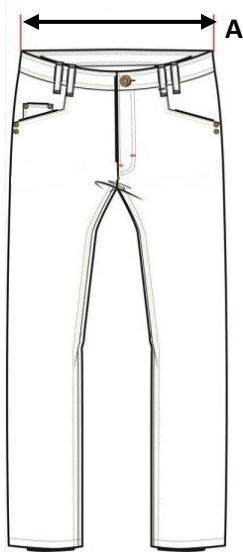

Kleur zwart

	XS	S	M	L	XL	XXL	XXXL
A : Buik elastisch	33	35	37	39	42	45	48
B : Heup breedte	46	49	52	55	58	61	64
C : Beenlente	21.90	22.20	22.50	22.80	23.10	23.40	23.70
D : Lengte achteraan	47.30	48.30	49.30	50.30	51.30	52.30	53.30

in centimeter

WORKWEAR: T-SHIRT MARINEBLAUW DB HELCHTEREN (MET LOGO)

Kleur marineblauw

	XS	S	M	L	XL	XXL
A : Lengte	68	70	72	74	76	78
B : Breedte	47	50	53	56	59	62

in centimeter

WORKWEAR : SWEATER B&C SET IN DBH MARINEBLAUW (MET LOGO)

Kleur marineblauw

	S	M	L	XL	XXL
A: Breedte	53	56.5	60	63.5	67
B: Lengte	66	68	70	72	74
C : Armlengte	62.5	63.5	64.5	65.5	66.5

in centimeter

WERKKLEDIJ: WERKBROEK DASSY LIVERPOOL GRIJS

Kleur grijs

	XS		S		M		L		XL		XXL		3XL		4XL	
Europese maat	36	38	40	42	44	46	48	50	52	54	56	58	60	62	64	66
A :	68	72	76	80	84	88	92	96	100	104	108	112	116	120	124	128
Taille	-	-	-	-	-	-	-	-	-	-	-	-	-	-	-	-
omtrek	72	76	80	84	88	92	96	100	104	108	112	116	120	124	128	132

in centimeter

VEILIGHEIDSSCHOENEN: VEILIGHEIDSSCHOEN BOUW HOOG S3 SRA, M43, ZWART/GRIJS

Europese maten	36	37	38	39	40	41	42	43	44	45	46	47	48
----------------	----	----	----	----	----	----	----	----	----	----	----	----	----