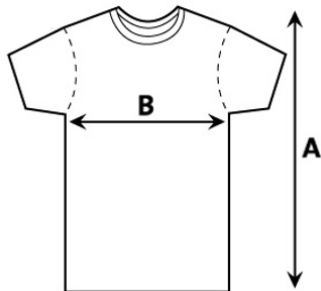

DON BOSCO HELCHTEREN

De school schrijft jou specifieke schoolkledij voor.
Deze items vind je terug in jouw bestellijst.

Omdat deze kledij bedrukt wordt met het specifieke schoollogo, is het belangrijk onmiddellijk de juiste maat te bestellen.

Maattabellen kunnen hierbij helpen.

TURNKLEDIJ : DON BOSCO HELCHTEREN LO T-SHIRT WIT-ROOD

	S	M	L	XL	2XL
A : Lengte	65	70	72	74	76
B : Breedte	46	51	54	57	60

in centimeter

TURNKLEDIJ : SHORT PRO ACT 101 ZWART

Kleur zwart

	XS	S	M	L	XL	XXL	XXXL
A : Buik elastisch	33	35	37	39	42	45	48
B : Heup breedte	46	49	52	55	58	61	64
C : Beenlente	21.90	22.20	22.50	22.80	23.10	23.40	23.70
D : Lengte achteraan	47.30	48.30	49.30	50.30	51.30	52.30	53.30

in centimeter

WORKWEAR: T-SHIRT MARINEBLAUW DB HELCHTEREN (MET LOGO)

Kleur marineblauw

	XS	S	M	L	XL	XXL
A : Lengte	68	70	72	74	76	78
B : Breedte	47	50	53	56	59	62

in centimeter

WORKWEAR : SWEATER B&C SET IN DBH MARINEBLAUW (MET LOGO)