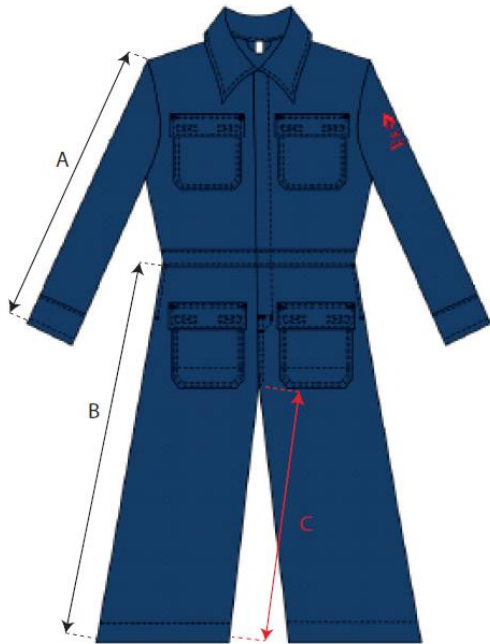

LASKLEDIJ : OVERALL BASICLINE METZ DBH MARINEBLAUW (MET LOGO)

Kleur marineblauw	

	XXS	XS	S	M	L	XL	2XL	3XL
A: Armlengte	62	62	65	65	65	65	66	68
B: Beenlengte	97	99	104	106	108	110	112	114
C: Binnenbeen lengte	77	77	80	80	80	80	80	80

in centimeter