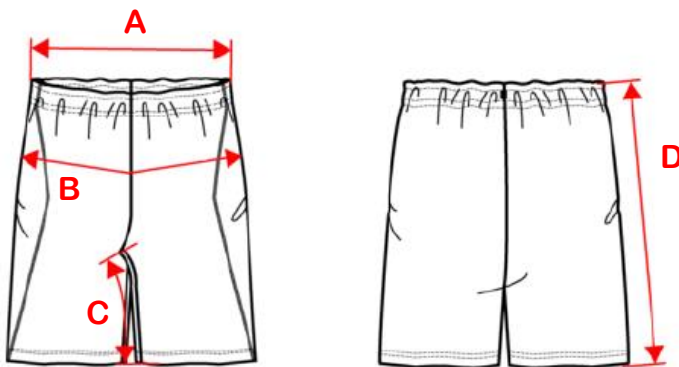

PIBO TONGEREN

De school schrijft jou specifieke schoolkledij voor.
Deze items vind je terug in jouw bestellijst.

Omdat deze kledij bedrukt wordt met het specifieke schoollogo, is het belangrijk onmiddellijk de juiste maat te bestellen.
Maattabellen kunnen hierbij helpen.

TURNKLEDIJ: PIBO TONGEREN TURN T-SHIRT WIT/ROOD (MET LOGO)

| | S | M | L | XL | 2XL | 3XL |
|-------------|------|----|------|------|------|------|
| A : Lengte | 67.5 | 70 | 72.5 | 75 | 77.5 | 80 |
| B : Breedte | 45.5 | 48 | 53 | 58.5 | 63.5 | 68.5 |

in centimeter

TURNKLEDIJ: PROACT 101 TURNSHORT ROOD

Kleur rood 

| | XS | S | M | L | XL | 2XL | 3XL |
|---------------------|-------|-------|-------|-------|-------|-------|-------|
| A: Buik elastisch | 33 | 35 | 37 | 39 | 42 | 45 | 48 |
| B: Heup breedte | 46 | 49 | 52 | 55 | 58 | 61 | 64 |
| C: Beenlente | 21.90 | 22.20 | 22.50 | 22.80 | 23.10 | 23.40 | 23.70 |
| D: Lengte achteraan | 47.30 | 48.30 | 49.30 | 50.30 | 51.30 | 52.30 | 53.30 |