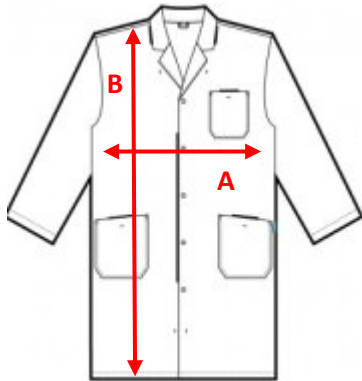

TURNKLEDIJ: PIBO TONGEREN TURN T-SHIRT WIT/ROOD (MET LOGO)

| | S | M | L | XL | 2XL | 3XL |
|-------------|------|----|------|------|------|------|
| A : Lengte | 67.5 | 70 | 72.5 | 75 | 77.5 | 80 |
| B : Breedte | 45.5 | 48 | 53 | 58.5 | 63.5 | 68.5 |

in centimeter

TURNKLEDIJ: PROACT 101 TURNSHORT ROOD

Kleur rood 

| | XS | S | M | L | XL | 2XL | 3XL |
|---------------------|-------|-------|-------|-------|-------|-------|-------|
| A: Buik elastisch | 33 | 35 | 37 | 39 | 42 | 45 | 48 |
| B: Heup breedte | 46 | 49 | 52 | 55 | 58 | 61 | 64 |
| C: Beenlente | 21.90 | 22.20 | 22.50 | 22.80 | 23.10 | 23.40 | 23.70 |
| D: Lengte achteraan | 47.30 | 48.30 | 49.30 | 50.30 | 51.30 | 52.30 | 53.30 |

in centimeter

WERKKLEDIJ: WITTE LABOJAS SNV JULIEN

Kleur wit

| | T0 = XS | T1 = S | T2 = M | T3 = L | T4 = XL |
|---------------|----------------|----------------|----------------|-------------------|--------------------|
| Europese maat | 36/38 | 40/42 | 44/46 | 48/50 | 52/54 |
| A: Breedte | 74-77 78-81 | 82-85 86-89 | 90-93 94-97 | 98-101 102-105 | 106-109 110-113 |
| B: Lengte | 100 | 100 | 100 | 100 | 100 |