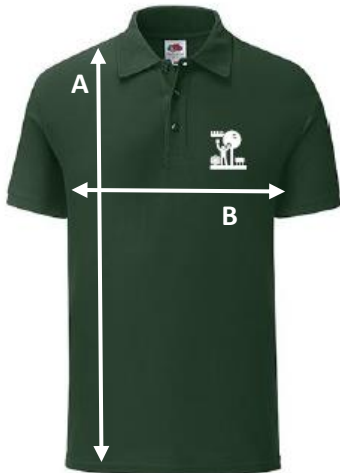

WERKKLEDIJ: PIBO TONGEREN POLO GROEN (MET LOGO)

WERKKLEDIJ VOOR DE RICHTINGEN: GROENAANLEG EN BEHEER, PLANT EN MILIEU: PIBO TONGEREN POLO GROEN (MET LOGO)

WERKKLEDIJ VOOR DE RICHTINGEN: PLANT, NATUUR- EN GROENTECHNIEKEN, TUINAANLEG EN BEHEER: PIBO TONGEREN POLO GROEN (MET LOGO)

Kleur bottle green

	S	M	L	XL	2XL
A : Lengte	70.5	73	75.5	78	80.5
B : Breedte	50	53.5	57	60.5	64

in centimeter