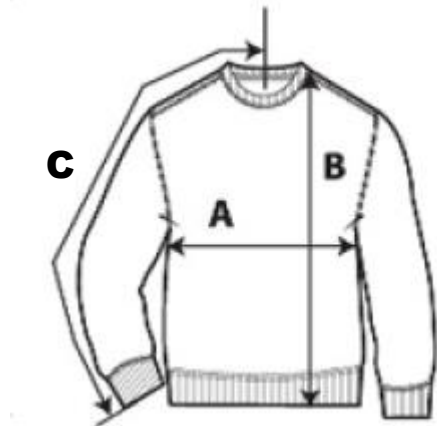

Kleur wit	
Kleur grijs	

	XS	S	M	L	XL	2XL	3XL
A : Lengte	68	70	72	74	76	78	80
B : Breedte	47	50	53	56	59	62	65

in centimeter

**KLEDING: WERKBROEK GAUTIER / GRIJS-ZWART**

	XS		S		M		L		XL		XXL		3XL	
Europese maat	36	38	40	42	44	46	48	50	52	54	56	58	60	62
A : Taille	70	74	78	82	86	90	94	98	102	106	110	114	118	122
omtrek	-	-	-	-	-	-	-	-	-	-	-	-	-	-
B: Heup	73	77	81	85	89	93	97	101	105	109	113	117	121	125
omtrek	85	89	93	97	102	105	109	113	117	121	125	129	133	137
	-	-	-	-	-	-	-	-	-	-	-	-	-	-
	88	92	96	100	104	108	112	116	120	124	128	132	136	140

in centimeter

**KLEDING: VTI ZEEBRUGGE KOOKSCHORT GRIJS (MET LOGO)**

Kleur grijs 

One size

**KLEDING: VTI ZEEBRUGGE SWEATER GRIJS (MET LOGO)**

Kleur grijs 

	S	M	L	XL	2XL
A: Breedte	53	56.5	60	63.5	67
B: Lengte	66	68	70	72	74
C : Armlengte	62.5	63.5	64.5	65.5	66.5

in centimeter

**KLEDING: VEILIGHEIDSSCHOEN BOUW HOOG S3 SRA, M38, ZWART/GRIJS**

Europese maten	36	37	38	39	40	41	42	43	44	45	46	47	48
----------------	----	----	----	----	----	----	----	----	----	----	----	----	----