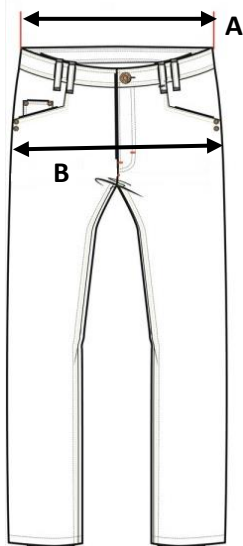

**KLEDING STAGE: VTI ZEEBRUGGE POLO MEN GRIJS (MET LOGO)**

Kleur grijs

	S	M	L	XL	2XL
A : Lengte	70.5	73	75.5	78	80.5
B : Breedte	50	53.5	57	60.5	64

in centimeter

**KLEDING STAGE: VTI ZEEBRUGGE POLO WOMEN GRIJS (MET LOGO)**

Kleur grijs

	XS	S	M	L	XL
A : Lengte	56.5	58	59.5	61	62.5
B : Breedte	40.5	43	45.5	48	50.5

in centimeter

**KLEDING : VTI ZEEBRUGGE T-SHIRT WIT (MET LOGO)**  
**KLEDING : VTI ZEEBRUGGE T-SHIRT GRIJS (MET LOGO)**

Kleur wit	
Kleur grijs	

	XS	S	M	L	XL	2XL	3XL
A : Lengte	68	70	72	74	76	78	80
B : Breedte	47	50	53	56	59	62	65

in centimeter

**KLEDING: WERKBROEK GAUTIER / GRIJS-ZWART**

	XS		S		M		L		XL		XXL		3XL	
Europese maat	36	38	40	42	44	46	48	50	52	54	56	58	60	62
A : Taille	70	74	78	82	86	90	94	98	102	106	110	114	118	122
omtrek	-	-	-	-	-	-	-	-	-	-	-	-	-	-
B: Heup	73	77	81	85	89	93	97	101	105	109	113	117	121	125
omtrek	85	89	93	97	102	105	109	113	117	121	125	129	133	137
	-	-	-	-	-	-	-	-	-	-	-	-	-	-
	88	92	96	100	104	108	112	116	120	124	128	132	136	140

in centimeter

**KLEDING: VTI ZEEBRUGGE KOOKSCHORT GRIJS (MET LOGO)**

Kleur grijs 

One size

**KLEDING: VTI ZEEBRUGGE SWEATER GRIJS (MET LOGO)**

Kleur grijs 

	S	M	L	XL	2XL
A: Breedte	53	56.5	60	63.5	67
B: Lengte	66	68	70	72	74
C : Armlengte	62.5	63.5	64.5	65.5	66.5