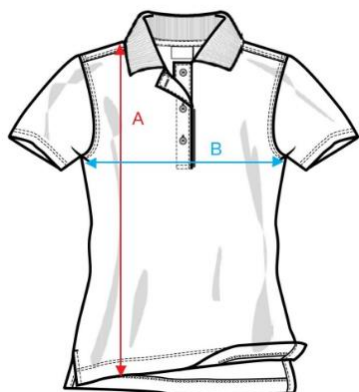

**VTI ZEEBRUGGE**

De school schrijft jou specifieke schoolkledij voor.  
Deze items vind je terug in jouw bestellijst.

Omdat deze kledij bedrukt wordt met het specifieke schoollogo, is het belangrijk onmiddellijk de juiste maat te bestellen.  
Maattabellen kunnen hierbij helpen.

**KLEDING STAGE: VTI ZEEBRUGGE POLO MEN GRIJS (MET LOGO)**

Kleur grijs

	S	M	L	XL	2XL
A : Lengte	70.5	73	75.5	78	80.5
B : Breedte	50	53.5	57	60.5	64

in centimeter

**KLEDING STAGE: VTI ZEEBRUGGE POLO WOMEN GRIJS (MET LOGO)**

Kleur grijs

	XS	S	M	L	XL
A : Lengte	56.5	58	59.5	61	62.5
B : Breedte	40.5	43	45.5	48	50.5

in centimeter

**KLEDING : VTI ZEEBRUGGE T-SHIRT WIT (MET LOGO)**  
**KLEDING : VTI ZEEBRUGGE T-SHIRT GRIJS (MET LOGO)**

Kleur wit	
Kleur grijs	

	XS	S	M	L	XL	2XL	3XL
A : Lengte	68	70	72	74	76	78	80
B : Breedte	47	50	53	56	59	62	65

in centimeter

**KLEDING: WERKBROEK GAUTIER / GRIJS-ZWART**

	XS		S		M		L		XL		XXL		3XL	
Europese maat	36	38	40	42	44	46	48	50	52	54	56	58	60	62
A : Taille	70	74	78	82	86	90	94	98	102	106	110	114	118	122
omtrek	-	-	-	-	-	-	-	-	-	-	-	-	-	-
B: Heup	73	77	81	85	89	93	97	101	105	109	113	117	121	125
omtrek	85	89	93	97	102	105	109	113	117	121	125	129	133	137
	-	-	-	-	-	-	-	-	-	-	-	-	-	-
	88	92	96	100	104	108	112	116	120	124	128	132	136	140