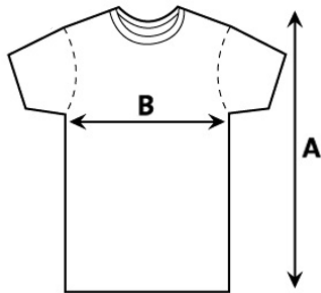

**VTI ZEEBRUGGE**

De school schrijft jou specifieke schoolkledij voor.  
Deze items vind je terug in jouw bestellijst.

Omdat deze kledij bedrukt wordt met het specifieke schoollogo, is het belangrijk onmiddellijk de juiste maat te bestellen.  
Maattabellen kunnen hierbij helpen.

**KLEDING STAGE: VTI ZEEBRUGGE POLO MEN GRIJS (MET LOGO)**

Kleur grijs

	S	M	L	XL	2XL
A : Lengte	70.5	73	75.5	78	80.5
B : Breedte	50	53.5	57	60.5	64

in centimeter

**KLEDING STAGE: VTI ZEEBRUGGE POLO WOMEN GRIJS (MET LOGO)**

Kleur grijs

	XS	S	M	L	XL
A : Lengte	56.5	58	59.5	61	62.5
B : Breedte	40.5	43	45.5	48	50.5

in centimeter

**KLEDING : VTI ZEEBRUGGE T-SHIRT WIT (MET LOGO)**  
**KLEDING : VTI ZEEBRUGGE T-SHIRT GRIJS (MET LOGO)**

Kleur wit	
Kleur grijs	

	XS	S	M	L	XL	2XL	3XL
A : Lengte	68	70	72	74	76	78	80
B : Breedte	47	50	53	56	59	62	65

in centimeter

**KLEDING: WERKBROEK GAUTIER / GRIJS-ZWART**

	XS		S		M		L		XL		XXL		3XL	
Europese maat	36	38	40	42	44	46	48	50	52	54	56	58	60	62
A : Taille	70	74	78	82	86	90	94	98	102	106	110	114	118	122
omtrek	-	-	-	-	-	-	-	-	-	-	-	-	-	-
B: Heup	73	77	81	85	89	93	97	101	105	109	113	117	121	125
omtrek	85	89	93	97	102	105	109	113	117	121	125	129	133	137
	-	-	-	-	-	-	-	-	-	-	-	-	-	-
	88	92	96	100	104	108	112	116	120	124	128	132	136	140