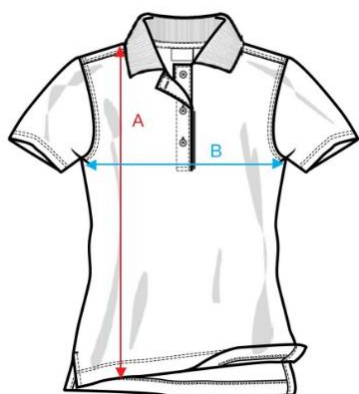

**VTI ZEEBRUGGE**

De school schrijft jou specifieke schoolkledij voor.  
Deze items vind je terug in jouw bestellijst.

Omdat deze kledij bedrukt wordt met het specifieke schoollogo, is het belangrijk onmiddellijk de juiste maat te bestellen.  
Maattabellen kunnen hierbij helpen.

**KLEDING STAGE: VTI ZEEBRUGGE POLO MEN GRIJS (MET LOGO)**

Kleur grijs

	S	M	L	XL	2XL
A : Lengte	70.5	73	75.5	78	80.5
B : Breedte	50	53.5	57	60.5	64

in centimeter

**KLEDING STAGE: VTI ZEEBRUGGE POLO WOMEN GRIJS (MET LOGO)**

Kleur grijs

	XS	S	M	L	XL
A : Lengte	56.5	58	59.5	61	62.5
B : Breedte	40.5	43	45.5	48	50.5

in centimeter

**KLEDING : VTI ZEEBRUGGE T-SHIRT WIT (MET LOGO)**  
**KLEDING : VTI ZEEBRUGGE T-SHIRT GRIJS (MET LOGO)**

Kleur wit	
Kleur grijs	

	XS	S	M	L	XL	2XL	3XL
A : Lengte	68	70	72	74	76	78	80
B : Breedte	47	50	53	56	59	62	65

in centimeter

**KLEDING: WERKBROEK GAUTIER / GRIJS-ZWART**

	XS		S		M		L		XL		XXL		3XL	
Europese maat	36	38	40	42	44	46	48	50	52	54	56	58	60	62
A : Taille	70	74	78	82	86	90	94	98	102	106	110	114	118	122
omtrek	-	-	-	-	-	-	-	-	-	-	-	-	-	-
B: Heup	73	77	81	85	89	93	97	101	105	109	113	117	121	125
omtrek	85	89	93	97	102	105	109	113	117	121	125	129	133	137
	-	-	-	-	-	-	-	-	-	-	-	-	-	-
	88	92	96	100	104	108	112	116	120	124	128	132	136	140