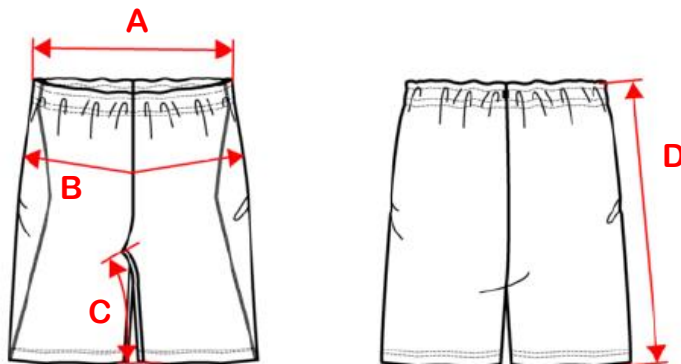

TER GROENE POORTE BRUGGE

De school schrijft jou specifieke schoolkledij voor.
Deze items vind je terug in jouw bestellijst.

Omdat deze kledij bedrukt wordt met het specifieke schoollogo, is het belangrijk onmiddellijk de juiste maat te bestellen.

Maattabellen kunnen hierbij helpen.

LICHAMELIJKE OPVOEDING : TER GROENE POORTE T-SHIRT WIT (MET LOGO)

Kleur wit

	XS	S	M	L	XL	XXL	XXXL
A : Lengte	68	70	72	74	76	78	80
B : Breedte	47	50	53	56	59	62	65

in centimeter

LICHAMELIJKE OPVOEDING : SHORT PRO ACT 101 ZWART

Kleur zwart

	XS	S	M	L	XL	XXL	XXXL
A : Buik elastisch	33	35	37	39	42	45	48
B : Heup breedte	46	49	52	55	58	61	64
C : Beenlente	21.90	22.20	22.50	22.80	23.10	23.40	23.70
D : Lengte achteraan	47.30	48.30	49.30	50.30	51.30	52.30	53.30

in centimeter