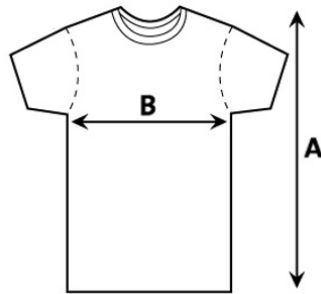

TER GROENE POORTE BRUGGE

De school schrijft jou specifieke schoolkledij voor.
Deze items vind je terug in jouw bestellijst.

Omdat deze kledij bedrukt wordt met het specifieke schoollogo, is het belangrijk onmiddellijk de juiste maat te bestellen.

Maattabellen kunnen hierbij helpen.

LICHAMELIJKE OPVOEDING : TER GROENE POORTE T-SHIRT WIT (MET LOGO)

Kleur wit

	XS	S	M	L	XL	XXL	XXXL
A : Lengte	68	70	72	74	76	78	80
B : Breedte	47	50	53	56	59	62	65

in centimeter

LICHAMELIJKE OPVOEDING : SHORT PRO ACT 101 ZWART

Kleur zwart

	XS	S	M	L	XL	XXL	XXXL
A : Buik elastisch	33	35	37	39	42	45	48
B : Heup breedte	46	49	52	55	58	61	64
C : Beenlente	21.90	22.20	22.50	22.80	23.10	23.40	23.70
D : Lengte achteraan	47.30	48.30	49.30	50.30	51.30	52.30	53.30

in centimeter