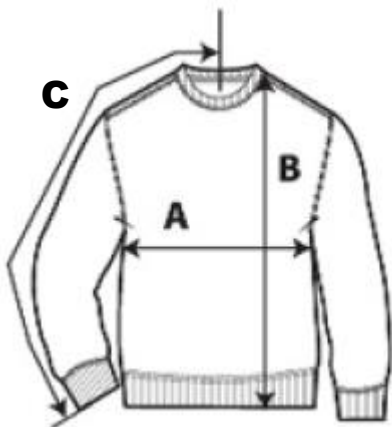

**ARBEIDSKLEDIJ: TECHNOV T-SHIRT (MET LOGO)**

Kleur grijs

	XS	S	M	L	XL	2XL	3XL
A: Breedte	43	46	51	56	61	66	71
B: Lengte	63.5	66.5	69.5	72.5	72.5	78.5	81.5
C : Armlengte	19.5	20.50	22	23.5	25	26.5	28

in centimeter

**ARBEIDSKLEDIJ: TECHNOV SWEATER (MET LOGO)**

Kleur grijs

	XS	S	M	L	XL	2XL	3XL
A : Breedte	48	52	56	60	64	68	72
B : Lengte	65	68	71	74	77	80	83
C: Armlengte	61	62	63	64	65	66	67

in centimeter

**ARBEIDSKLEDIJ: WERKBROEK DASSY LIVERPOOL TECHNOV ZWART (MET LOGO)**

	M		L		XL		XXL		3XL
Europese maat	44	46	48	50	52	54	56	58	60
A : Taille	84	88	92	96	100	104	108	112	116
omtrek	88	92	96	100	104	108	112	116	120

in centimeter

**ARBEIDSKLEDIJ : WERKVEST DASSY LOCARNO (MET LOGO)**