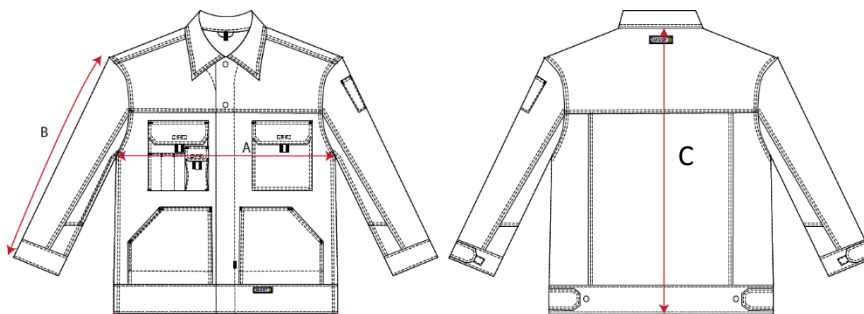

**ARBEIDSKLEDIJ: TECHNOV SWEATER (MET LOGO)**

Kleur grijs

	XS	S	M	L	XL	2XL	3XL
A : Breedte	48	52	56	60	64	68	72
B : Lengte	65	68	71	74	77	80	83
C: Armlengte	61	62	63	64	65	66	67

in centimeter

**ARBEIDSKLEDIJ: WERKBROEK DASSY LIVERPOOL TECHNOV ZWART (MET LOGO)**

	M		L		XL		XXL		3XL
Europese maat	44	46	48	50	52	54	56	58	60
A : Taille	84	88	92	96	100	104	108	112	116
omtrek	88	92	96	100	104	108	112	116	120

in centimeter

**ARBEIDSKLEDIJ : WERKVEST DASSY LOCARNO (MET LOGO)**

	S	M	L	XL	2XL	3XL
A: Breedte	58	62	66	70	74	79
B: Armlengte	63	64	65	66	67	68.50
C: Lengte	73	73	73	76	76	76

in centimeter

**ARBEIDSKLEDIJ: VEILIGHEIDSSCHOEN BOUW HOOG S3 SRA, M38, ZWART/GRIJS**

Europese maten	36	37	38	39	40	41	42	43	44	45	46	47	48
----------------	----	----	----	----	----	----	----	----	----	----	----	----	----