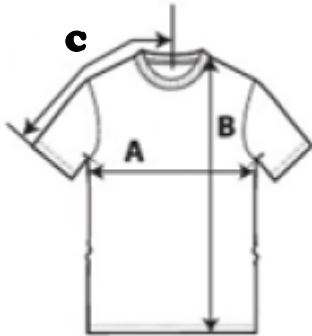

**TECHNOV VILVOORDE**

De school schrijft jou specifieke schoolkledij voor.  
Deze items vind je terug in jouw bestellijst.

Omdat deze kledij bedrukt wordt met het specifieke schoollogo, is het belangrijk onmiddellijk de juiste maat te bestellen.  
Maattabellen kunnen hierbij helpen.

**ARBEIDSKLEDIJ: TECHNOV T-SHIRT (MET LOGO)**

Kleur grijs

	XS	S	M	L	XL	2XL	3XL
A: Breedte	43	46	51	56	61	66	71
B: Lengte	63.5	66.5	69.5	72.5	72.5	78.5	81.5
C : Armlengte	19.5	20.50	22	23.5	25	26.5	28

in centimeter

	M		L		XL		XXL		3XL
Europese maat	44	46	48	50	52	54	56	58	60
A : Taille	84	88	92	96	100	104	108	112	116
omtrek	88	92	96	100	104	108	112	116	120

in centimeter

**ARBEIDSKLEDIJ : WERKVEST DASSY LOCARNO (MET LOGO)**

	S	M	L	XL	2XL	3XL
A: Breedte	58	62	66	70	74	79
B: Armlengte	63	64	65	66	67	68.50
C: Lengte	73	73	73	76	76	76

in centimeter

**ARBEIDSKLEDIJ: VEILIGHEIDSSCHOEN BOUW HOOG S3 SRA, M38, ZWART/GRIJS**

Europese maten	36	37	38	39	40	41	42	43	44	45	46	47	48
----------------	----	----	----	----	----	----	----	----	----	----	----	----	----