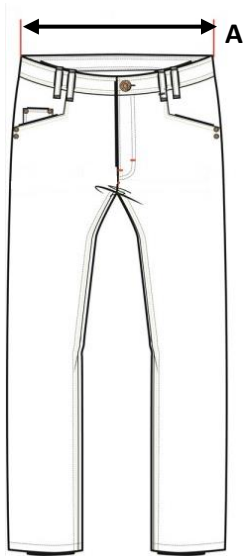

**ARBEIDSKLEDIJ: TECHNOV T-SHIRT (MET LOGO)**

Kleur grijs

	XS	S	M	L	XL	2XL	3XL
A: Breedte	43	46	51	56	61	66	71
B: Lengte	63.5	66.5	69.5	72.5	72.5	78.5	81.5
C : Armlengte	19.5	20.50	22	23.5	25	26.5	28

in centimeter

**ARBEIDSKLEDIJ: TECHNOV SWEATER (MET LOGO)**

Kleur grijs

	XS	S	M	L	XL	2XL	3XL
A : Breedte	48	52	56	60	64	68	72
B : Lengte	65	68	71	74	77	80	83
C: Armlengte	61	62	63	64	65	66	67

in centimeter

**ARBEIDSKLEDIJ: WERKBROEK DASSY LIVERPOOL TECHNOV ZWART (MET LOGO)**

	M		L		XL		XXL		3XL
Europese maat	44	46	48	50	52	54	56	58	60
A : Taille	84	88	92	96	100	104	108	112	116
omtrek	88	92	96	100	104	108	112	116	120

in centimeter

**ARBEIDSKLEDIJ : WERKVEST DASSY LOCARNO (MET LOGO)**

	S	M	L	XL	2XL	3XL
A: Breedte	58	62	66	70	74	79
B: Armlengte	63	64	65	66	67	68.50
C: Lengte	73	73	73	76	76	76

in centimeter

**ARBEIDSKLEDIJ: VEILIGHEIDSSCHOEN BOUW HOOG S3 SRA, M38, ZWART/GRIJS**

Europese maten	36	37	38	39	40	41	42	43	44	45	46	47	48
----------------	----	----	----	----	----	----	----	----	----	----	----	----	----