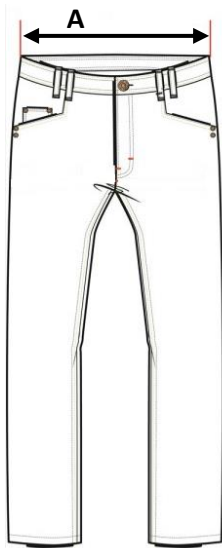

Maattabellen kunnen hierbij helpen.

WERKKLEDIJ : PSSB BILZEN T-SHIRT ZWART (MET LOGO)

Kleur zwart

	S	M	L	XL	XXL
A: Breedte	45.72	50.8	55.88	60.96	66.04
B: Lengte	71.12	73.66	76.20	78.74	81.28
C : Armlengte	38.42	41.91	45.72	49.53	53.34

in centimeter

WERKKLEDIJ : WERKBROEK LITE TROUSERS

	XS	S	M	L	XL	XXL	3XL	4XL	5XL
Europese maat	46	48	50	52	54	56	58	60	62
A : Buik elastisch	33.5	36	38.5	41	43.5	46	48.5	51	53.5
B : Enkele beenopening	22	22	22	23	23	23	24	24	24
C : Binnenlengte been	82	82	82	82	82	82	82	82	82

in centimeter

WERKKLEDIJ : PSSB BILZEN SWEATER ZWART (MET LOGO)

Kleur zwart

	S	M	L	XL	XXL
A: Breedte	50.8	55.88	60.96	66.04	71.12
B: Lengte	68.58	71.12	73.66	76.20	78.74
C : Armlengte	85.09	87.63	90.17	92.71	95.25

in centimeter

LASKLEDING : LASBROEK BASCILINE BELFAST MARINE

Kleur marine

Europese maat	38	40	42	44	46	48	50	52	54	56	58	60	62	64	66	68
A : Tailleomtrek	72	76	80	84	88	92	96	100	104	108	112	116	120	124	128	132
	-	-	-	-	-	-	-	-	-	-	-	-	-	-	-	-
	76	80	84	88	92	96	100	104	108	112	116	120	124	128	132	136