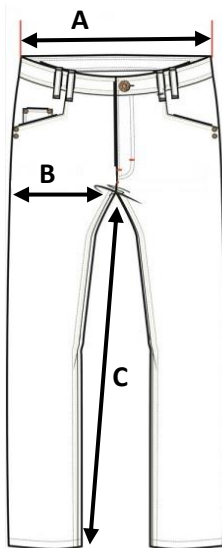

Maattabellen kunnen hierbij helpen.

WERKKLEDIJ : PSSB BILZEN T-SHIRT ZWART (MET LOGO)

Kleur zwart

	S	M	L	XL	XXL
A: Breedte	45.72	50.8	55.88	60.96	66.04
B: Lengte	71.12	73.66	76.20	78.74	81.28
C : Armlengte	38.42	41.91	45.72	49.53	53.34

in centimeter

WERKKLEDIJ : WERKBROEK LITE TROUSERS

	XS	S	M	L	XL	XXL	3XL	4XL	5XL
Europese maat	46	48	50	52	54	56	58	60	62
A : Buik elastisch	33.5	36	38.5	41	43.5	46	48.5	51	53.5
B : Enkele beenopening	22	22	22	23	23	23	24	24	24
C : Binnenlengte been	82	82	82	82	82	82	82	82	82

in centimeter

WERKKLEDIJ : PSSB BILZEN SWEATER ZWART (MET LOGO)

Kleur zwart

	S	M	L	XL	XXL
A: Breedte	50.8	55.88	60.96	66.04	71.12
B: Lengte	68.58	71.12	73.66	76.20	78.74
C : Armlengte	85.09	87.63	90.17	92.71	95.25

in centimeter

LASKLEDING : LASBROEK BASCILINE BELFAST MARINE

Kleur marine

Europese maat	38	40	42	44	46	48	50	52	54	56	58	60	62	64	66	68
A : Tailleomtrek	72	76	80	84	88	92	96	100	104	108	112	116	120	124	128	132
	-	-	-	-	-	-	-	-	-	-	-	-	-	-	-	-
	76	80	84	88	92	96	100	104	108	112	116	120	124	128	132	136