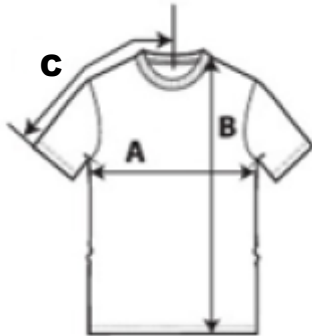

PSSB BILZEN

De school schrijft jou specifieke schoolkledij voor.
Deze items vind je terug in jouw bestellijst.

Omdat deze kledij bedrukt wordt met het specifieke schoollogo, is het belangrijk onmiddellijk de juiste maat te bestellen.

Maattabellen kunnen hierbij helpen.

WERKKLEDIJ : PSSB BILZEN T-SHIRT ZWART (MET LOGO)

Kleur zwart

	S	M	L	XL	XXL
A: Breedte	45.72	50.8	55.88	60.96	66.04
B: Lengte	71.12	73.66	76.20	78.74	81.28
C : Armlengte	38.42	41.91	45.72	49.53	53.34

in centimeter

WERKKLEDIJ : WERKBROEK LITE TROUSERS

	XS	S	M	L	XL	XXL	3XL	4XL	5XL
Europese maat	46	48	50	52	54	56	58	60	62
A : Buik elastisch	33.5	36	38.5	41	43.5	46	48.5	51	53.5
B : Enkele beenopening	22	22	22	23	23	23	24	24	24
C : Binnenlengte been	82	82	82	82	82	82	82	82	82

in centimeter

WERKKLEDIJ : PSSB BILZEN SWEATER ZWART (MET LOGO)

Kleur zwart

	S	M	L	XL	XXL
A: Breedte	50.8	55.88	60.96	66.04	71.12
B: Lengte	68.58	71.12	73.66	76.20	78.74
C : Armlengte	85.09	87.63	90.17	92.71	95.25