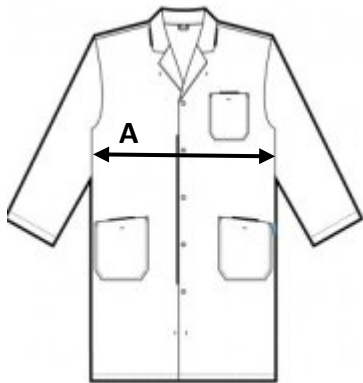

in centimeter

WERKKLEDIJ : PSSB BILZEN SWEATER ZWART (MET LOGO)

Kleur zwart

	S	M	L	XL	XXL
A: Breedte	50.8	55.88	60.96	66.04	71.12
B: Lengte	68.58	71.12	73.66	76.20	78.74
C : Armlengte	85.09	87.63	90.17	92.71	95.25

in centimeter

LASKLEDING : LASBROEK BASCILINE BELFAST MARINE

Kleur marine

Europese maat	38	40	42	44	46	48	50	52	54	56	58	60	62	64	66	68
A : Tailleomtrek	72	76	80	84	88	92	96	100	104	108	112	116	120	124	128	132
	-	-	-	-	-	-	-	-	-	-	-	-	-	-	-	-
	76	80	84	88	92	96	100	104	108	112	116	120	124	128	132	136

in centimeter

LASKLEDING : LASVEST BASCILINE KOLN MARINE

Kleur marine

	XS	S	M	L	XL	XXL	3XL
A:	78	86	94	102	110	118	129
Borstomtrek	-	-	-	-	-	-	-
	86	94	102	110	118	129	141

in centimeter