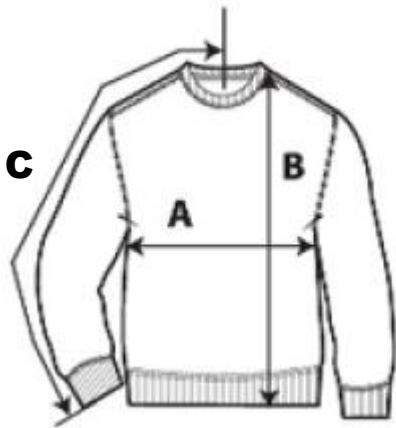

Maattabellen kunnen hierbij helpen.

WERKKLEDIJ : PSSB BILZEN T-SHIRT ZWART (MET LOGO)

Kleur zwart

	S	M	L	XL	XXL
A: Breedte	45.72	50.8	55.88	60.96	66.04
B: Lengte	71.12	73.66	76.20	78.74	81.28
C : Armlengte	38.42	41.91	45.72	49.53	53.34

in centimeter

WERKKLEDIJ : WERKBROEK LITE TROUSERS

	XS	S	M	L	XL	XXL	3XL	4XL	5XL
Europese maat	46	48	50	52	54	56	58	60	62
A : Buik elastisch	33.5	36	38.5	41	43.5	46	48.5	51	53.5
B : Enkele beenopening	22	22	22	23	23	23	24	24	24
C : Binnenlengte been	82	82	82	82	82	82	82	82	82

in centimeter

WERKKLEDIJ : PSSB BILZEN SWEATER ZWART (MET LOGO)

Kleur zwart

	S	M	L	XL	XXL
A: Breedte	50.8	55.88	60.96	66.04	71.12
B: Lengte	68.58	71.12	73.66	76.20	78.74
C : Armlengte	85.09	87.63	90.17	92.71	95.25