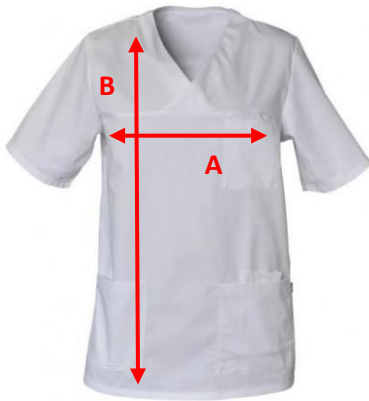

Kleur wit

	XS	S	M	L	XL	2XL	3XL
Europese maat	36/38	40/42	44/46	48/50	52/54	56/58	60/62
A: Breedte	74-77/ 78-81	82-85/ 86-89	90-93/ 94-97	98-101/ 102-105	106-109/ 110-113	114-117/ 118-121	122-125/ 126-129
B: Lengte	100	100	100	100	100	100	100

in centimeter

**WERKKLEDIJ: MSKA GROENESTRAAT SNV VIVIANE VEST ZWART (MET LOGO)**

Kleur zwart

	XS	S	M	L	XL	2XL	3XL
Europese maat	36/38	40/42	44/46	48/50	52/54	56/58	60/62
A: Breedte	74-77/ 78-81	82-85/ 86-89	90-93/ 94-97	98-101/ 102-105	106-109/ 110-113	114-117/ 118-121	122-125/ 126-129
B: Lengte	100	100	100	100	100	100	100

in centimeter

**WERKKLEDIJ: MSKA GROENESTRAAT SNV JULES VEST WIT (MET LOGO)**

Kleur wit	
-----------	--

	XS	S	M	L	XL	2XL	3XL
Europese maat	36/38	40/42	44/46	48/50	52/54	56/58	60/62
A: Breedte	74-77/ 78-81	82-85/ 86-89	90-93/ 94-97	98-101/ 102-105	106-109/ 110-113	114-117/ 118-121	122-125/ 126-129
B: Lengte	100	100	100	100	100	100	100

in centimeter

**WERKKLEDIJ: SNV DANIEL – RUITJES (PIED DE POULE)**

	XS		S		M		L		XL		XXL		3XL		4XL	
Europese maat	36	38	40	42	44	46	48	50	52	54	56	58	60	62	64	66
A : Taille omtrek	70	74	78	82	86	90	94	98	102	106	110	114	118	122	126	130
	-	-	-	-	-	-	-	-	-	-	-	-	-	-	-	-
	73	77	81	85	89	93	97	101	105	109	113	117	121	125	129	133
B: Heup omtrek	85	89	93	97	102	105	109	113	117	121	125	129	133	137	141	145
	-	-	-	-	-	-	-	-	-	-	-	-	-	-	-	-
	88	92	96	100	104	108	112	116	120	124	128	132	136	140	144	148