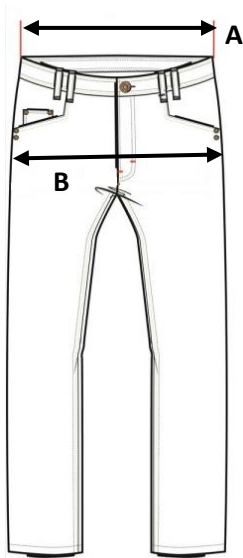

in centimeter

**WERKKLEDIJ: SNV DANIEL – RUITJES (PIED DE POULE)**

	XS		S		M		L		XL		XXL		3XL		4XL	
Europese maat	36	38	40	42	44	46	48	50	52	54	56	58	60	62	64	66
A : Taille omtrek	70	74	78	82	86	90	94	98	102	106	110	114	118	122	126	130
	-	-	-	-	-	-	-	-	-	-	-	-	-	-	-	-
	73	77	81	85	89	93	97	101	105	109	113	117	121	125	129	133
B: Heup omtrek	85	89	93	97	102	105	109	113	117	121	125	129	133	137	141	145
	-	-	-	-	-	-	-	-	-	-	-	-	-	-	-	-
	88	92	96	100	104	108	112	116	120	124	128	132	136	140	144	148

in centimeter

**WERKKLEDIJ: BASIC LINE DEVON BROEK WIT MET KNEIZAKKEN**

Kleur wit

	XS		S		M		L		XL		XXL		3XL		4XL	
Europese maat	36	38	40	42	44	46	48	50	52	54	56	58	60	62	64	66
A :	68	72	76	80	84	88	92	96	100	104	108	112	116	120	124	128
Taille	-	-	-	-	-	-	-	-	-	-	-	-	-	-	-	-
omtrek	72	76	80	84	88	92	96	100	104	108	112	116	120	124	128	132

in centimeter

**WERKKLEDIJ: BASIC LINE GARY BROEK WIT**  
**WERKKLEDIJ: BASIC LINE GARY BROEK MARINE**

Kleur wit	
Kleur marine	

	XS		S		M		L		XL		XXL		3XL		4XL	
Europese maat	36	38	40	42	44	46	48	50	52	54	56	58	60	62	64	66
A :	68	72	76	80	84	88	92	96	100	104	108	112	116	120	124	128
Taille	-	-	-	-	-	-	-	-	-	-	-	-	-	-	-	-
omtrek	72	76	80	84	88	92	96	100	104	108	112	116	120	124	128	132

in centimeter

**WERKKLEDIJ: SNV DALI BROEK WIT**

Kleur wit

	XS		S		M		L		XL		XXL		3XL		4XL	
Europese maat	36	38	40	42	44	46	48	50	52	54	56	58	60	62	64	66
A :	70	74	78	82	86	90	94	98	102	106	110	114	118	122	126	130
Taille	-	-	-	-	-	-	-	-	-	-	-	-	-	-	-	-
omtrek	73	77	81	85	89	93	97	101	105	109	113	117	121	125	129	133
B:	85	89	93	97	102	105	109	113	117	121	125	129	133	137	141	145
Heup	-	-	-	-	-	-	-	-	-	-	-	-	-	-	-	-
omtrek	88	92	96	100	104	108	112	116	120	124	128	132	136	140	144	148