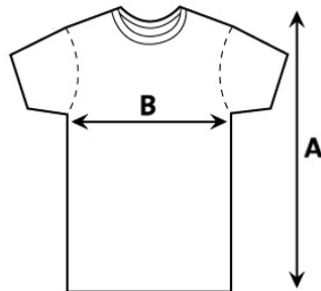

**MSKA ROESELARE CAMPUS GROENESTRAAT**

De school schrijft jou specifieke schoolkledij voor.  
Deze items vind je terug in jouw bestellijst.

Omdat deze kledij bedrukt wordt met het specifieke schoollogo, is het belangrijk onmiddellijk de juiste maat te bestellen.

Maattabellen kunnen hierbij helpen.

**WERKKLEDIJ: MSKA GROENESTRAAT T-SHIRT ZWART (MET LOGO)**

Kleur zwart

	XS	S	M	L	XL	2XL	3XL
A : Lengte	68	70	72	74	76	78	80
B : Breedte	47	50	53	56	59	62	65

in centimeter

**WERKKLEDIJ : MSKA GROENESTRAAT LONGSLEEVE WIT (MET LOGO)**

Kleur wit

	XS	S	M	L	XL	2XL
A : Lengte	68	70	72	74	76	78
B : Breedte	47	50	53	56	59	62

in centimeter

**WERKKLEDIJ: MSKA GROENESTRAAT SNV LILIAN VEST WIT (MET LOGO)**

in centimeter

**WERKKLEDIJ: SNV DANIEL – RUITJES (PIED DE POULE)**

	XS		S		M		L		XL		XXL		3XL		4XL	
Europese maat	36	38	40	42	44	46	48	50	52	54	56	58	60	62	64	66
A : Taille omtrek	70	74	78	82	86	90	94	98	102	106	110	114	118	122	126	130
	-	-	-	-	-	-	-	-	-	-	-	-	-	-	-	-
	73	77	81	85	89	93	97	101	105	109	113	117	121	125	129	133
B: Heup omtrek	85	89	93	97	102	105	109	113	117	121	125	129	133	137	141	145
	-	-	-	-	-	-	-	-	-	-	-	-	-	-	-	-
	88	92	96	100	104	108	112	116	120	124	128	132	136	140	144	148