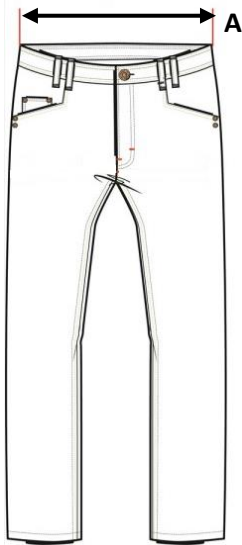

in centimeter

**WERKKLEDIJ: SNV DANIEL – RUITJES (PIED DE POULE)**

	XS		S		M		L		XL		XXL		3XL		4XL	
Europese maat	36	38	40	42	44	46	48	50	52	54	56	58	60	62	64	66
A : Taille omtrek	70	74	78	82	86	90	94	98	102	106	110	114	118	122	126	130
	-	-	-	-	-	-	-	-	-	-	-	-	-	-	-	-
	73	77	81	85	89	93	97	101	105	109	113	117	121	125	129	133
B: Heup omtrek	85	89	93	97	102	105	109	113	117	121	125	129	133	137	141	145
	-	-	-	-	-	-	-	-	-	-	-	-	-	-	-	-
	88	92	96	100	104	108	112	116	120	124	128	132	136	140	144	148

in centimeter

**WERKKLEDIJ: BASIC LINE DEVON BROEK WIT MET KNEIZAKKEN**

Kleur wit

	XS		S		M		L		XL		XXL		3XL		4XL	
Europese maat	36	38	40	42	44	46	48	50	52	54	56	58	60	62	64	66
A :	68	72	76	80	84	88	92	96	100	104	108	112	116	120	124	128
Taille	-	-	-	-	-	-	-	-	-	-	-	-	-	-	-	-
omtrek	72	76	80	84	88	92	96	100	104	108	112	116	120	124	128	132

in centimeter

**WERKKLEDIJ: BASIC LINE GARY BROEK WIT**  
**WERKKLEDIJ: BASIC LINE GARY BROEK MARINE**

Kleur wit	
Kleur marine	

	XS		S		M		L		XL		XXL		3XL		4XL	
Europese maat	36	38	40	42	44	46	48	50	52	54	56	58	60	62	64	66
A :	68	72	76	80	84	88	92	96	100	104	108	112	116	120	124	128
Taille	-	-	-	-	-	-	-	-	-	-	-	-	-	-	-	-
omtrek	72	76	80	84	88	92	96	100	104	108	112	116	120	124	128	132

in centimeter

**WERKKLEDIJ: SNV DALI BROEK WIT**

Kleur wit

	XS		S		M		L		XL		XXL		3XL		4XL	
Europese maat	36	38	40	42	44	46	48	50	52	54	56	58	60	62	64	66
A :	70	74	78	82	86	90	94	98	102	106	110	114	118	122	126	130
Taille	-	-	-	-	-	-	-	-	-	-	-	-	-	-	-	-
omtrek	73	77	81	85	89	93	97	101	105	109	113	117	121	125	129	133
B:	85	89	93	97	102	105	109	113	117	121	125	129	133	137	141	145
Heup	-	-	-	-	-	-	-	-	-	-	-	-	-	-	-	-
omtrek	88	92	96	100	104	108	112	116	120	124	128	132	136	140	144	148