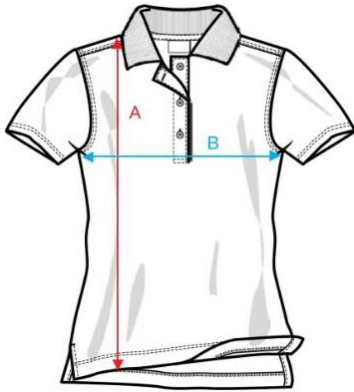

in centimeter

**WERKKLEDIJ: BASIC LINE GARY BROEK WIT**  
**WERKKLEDIJ: BASIC LINE GARY BROEK MARINE**

Kleur wit	
Kleur marine	

	XS		S		M		L		XL		XXL		3XL		4XL	
Europese maat	36	38	40	42	44	46	48	50	52	54	56	58	60	62	64	66
A :	68	72	76	80	84	88	92	96	100	104	108	112	116	120	124	128
Taille	-	-	-	-	-	-	-	-	-	-	-	-	-	-	-	-
omtrek	72	76	80	84	88	92	96	100	104	108	112	116	120	124	128	132

in centimeter

**WERKKLEDIJ: SNV DALI BROEK WIT**

Kleur wit

	XS		S		M		L		XL		XXL		3XL		4XL	
Europese maat	36	38	40	42	44	46	48	50	52	54	56	58	60	62	64	66
A :	70	74	78	82	86	90	94	98	102	106	110	114	118	122	126	130
Taille	-	-	-	-	-	-	-	-	-	-	-	-	-	-	-	-
omtrek	73	77	81	85	89	93	97	101	105	109	113	117	121	125	129	133
B:	85	89	93	97	102	105	109	113	117	121	125	129	133	137	141	145
Heup	-	-	-	-	-	-	-	-	-	-	-	-	-	-	-	-
omtrek	88	92	96	100	104	108	112	116	120	124	128	132	136	140	144	148

in centimeter

**WERKKLEDIJ: SOL'S GREENWICH BOTTLE GREEN**

Kleur bottle green

One size

**WERKKLEDIJ: PET CB10 WIT - 1 MAAT**

Kleur wit

One size

**VOOR LEERKRACHTEN: POLO B&C SAFRAN (UNISEX) (MET LOGO)**

Kleur zwart

	S	M	L	XL	2XL	3XL
A : Lengte	70.5	73	75.5	78	80.5	83
B : Breedte	50	53.5	57	60.5	64	67.5

in centimeter