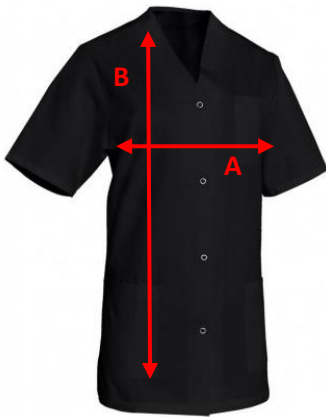

WERKKLEDIJ: MSKA GROENESTRAAT SNV VIVIANE VEST ZWART (MET LOGO)

Kleur zwart

	XS	S	M	L	XL	2XL	3XL
Europese maat	36/38	40/42	44/46	48/50	52/54	56/58	60/62
A: Breedte	74-77/ 78-81	82-85/ 86-89	90-93/ 94-97	98-101/ 102-105	106-109/ 110-113	114-117/ 118-121	122-125/ 126-129
B: Lengte	100	100	100	100	100	100	100

in centimeter