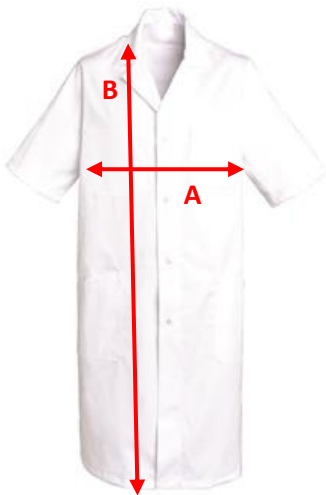

in centimeter

**WERKKLEDIJ: MSKA GROENESTRAAT SNV VIVIANE VEST ZWART (MET LOGO)**

Kleur zwart

	XS	S	M	L	XL	2XL	3XL
Europese maat	36/38	40/42	44/46	48/50	52/54	56/58	60/62
A: Breedte	74-77/ 78-81	82-85/ 86-89	90-93/ 94-97	98-101/ 102-105	106-109/ 110-113	114-117/ 118-121	122-125/ 126-129
B: Lengte	100	100	100	100	100	100	100

in centimeter

**WERKKLEDIJ: MSKA GROENESTRAAT SNV JULES VEST WIT (MET LOGO)**

Kleur wit	
-----------	--

	XS	S	M	L	XL	2XL	3XL
Europese maat	36/38	40/42	44/46	48/50	52/54	56/58	60/62
A: Breedte	74-77/ 78-81	82-85/ 86-89	90-93/ 94-97	98-101/ 102-105	106-109/ 110-113	114-117/ 118-121	122-125/ 126-129
B: Lengte	100	100	100	100	100	100	100

in centimeter

**WERKKLEDIJ: MSKA GROENESTRAAT SNV OSCAR VEST WIT (MET LOGO)**

Kleur wit	
-----------	--

	XS	S	M	L	XL	2XL	3XL
Europese maat	36/38	40/42	44/46	48/50	52/54	56/58	60/62
A: Breedte	74-77/ 78-81	82-85/ 86-89	90-93/ 94-97	98-101/ 102-105	106-109/ 110-113	114-117/ 118-121	122-125/ 126-129
B: Lengte	100	100	100	100	100	100	100

in centimeter

**WERKKLEDIJ: SNV DANIEL – RUITJES (PIED DE POULE)**

	XS		S		M		L		XL		XXL		3XL		4XL	
Europese maat	36	38	40	42	44	46	48	50	52	54	56	58	60	62	64	66
A : Taille omtrek	70	74	78	82	86	90	94	98	102	106	110	114	118	122	126	130
	-	-	-	-	-	-	-	-	-	-	-	-	-	-	-	-
	73	77	81	85	89	93	97	101	105	109	113	117	121	125	129	133
B: Heup omtrek	85	89	93	97	102	105	109	113	117	121	125	129	133	137	141	145
	-	-	-	-	-	-	-	-	-	-	-	-	-	-	-	-
	88	92	96	100	104	108	112	116	120	124	128	132	136	140	144	148