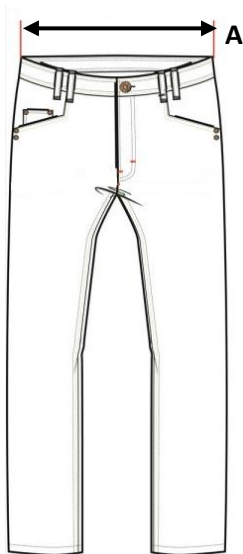

in centimeter

**WERKKLEDIJ: SNV DANIEL – RUITJES (PIED DE POULE)**

	XS		S		M		L		XL		XXL		3XL		4XL	
Europese maat	36	38	40	42	44	46	48	50	52	54	56	58	60	62	64	66
A : Taille omtrek	70	74	78	82	86	90	94	98	102	106	110	114	118	122	126	130
	-	-	-	-	-	-	-	-	-	-	-	-	-	-	-	-
	73	77	81	85	89	93	97	101	105	109	113	117	121	125	129	133
B: Heup omtrek	85	89	93	97	102	105	109	113	117	121	125	129	133	137	141	145
	-	-	-	-	-	-	-	-	-	-	-	-	-	-	-	-
	88	92	96	100	104	108	112	116	120	124	128	132	136	140	144	148

in centimeter

**WERKKLEDIJ: BASIC LINE DEVON BROEK WIT MET KNEIZAKKEN**

Kleur wit

	XS		S		M		L		XL		XXL		3XL		4XL	
Europese maat	36	38	40	42	44	46	48	50	52	54	56	58	60	62	64	66
A :	68	72	76	80	84	88	92	96	100	104	108	112	116	120	124	128
Taille	-	-	-	-	-	-	-	-	-	-	-	-	-	-	-	-
omtrek	72	76	80	84	88	92	96	100	104	108	112	116	120	124	128	132

in centimeter

**WERKKLEDIJ: BASIC LINE GARY BROEK WIT**  
**WERKKLEDIJ: BASIC LINE GARY BROEK MARINE**

Kleur wit	
Kleur marine	

	XS		S		M		L		XL		XXL		3XL		4XL	
Europese maat	36	38	40	42	44	46	48	50	52	54	56	58	60	62	64	66
A :	68	72	76	80	84	88	92	96	100	104	108	112	116	120	124	128
Taille	-	-	-	-	-	-	-	-	-	-	-	-	-	-	-	-
omtrek	72	76	80	84	88	92	96	100	104	108	112	116	120	124	128	132

in centimeter

**WERKKLEDIJ: SNV DALI BROEK WIT**

Kleur wit

	XS		S		M		L		XL		XXL		3XL		4XL	
Europese maat	36	38	40	42	44	46	48	50	52	54	56	58	60	62	64	66
A :	70	74	78	82	86	90	94	98	102	106	110	114	118	122	126	130
Taille	-	-	-	-	-	-	-	-	-	-	-	-	-	-	-	-
omtrek	73	77	81	85	89	93	97	101	105	109	113	117	121	125	129	133
B:	85	89	93	97	102	105	109	113	117	121	125	129	133	137	141	145
Heup	-	-	-	-	-	-	-	-	-	-	-	-	-	-	-	-
omtrek	88	92	96	100	104	108	112	116	120	124	128	132	136	140	144	148