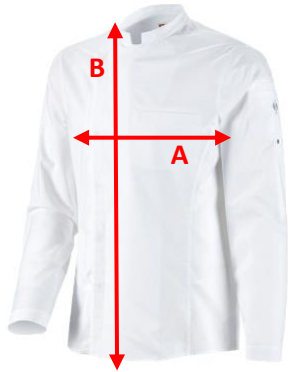

Maattabellen kunnen hierbij helpen.

**WERKKLEDIJ: MSKA GROENESTRAAT T-SHIRT ZWART (MET LOGO)**

Kleur zwart

	XS	S	M	L	XL	2XL	3XL
A : Lengte	68	70	72	74	76	78	80
B : Breedte	47	50	53	56	59	62	65

in centimeter

**WERKKLEDIJ : MSKA GROENESTRAAT LONGSLEEVE WIT (MET LOGO)**

Kleur wit

	XS	S	M	L	XL	2XL
A : Lengte	68	70	72	74	76	78
B : Breedte	47	50	53	56	59	62

in centimeter

**WERKKLEDIJ: MSKA GROENESTRAAT SNV LILIAN VEST WIT (MET LOGO)**

Kleur wit

	XS	S	M	L	XL	2XL	3XL
Europese maat	36/38	40/42	44/46	48/50	52/54	56/58	60/62
A: Breedte	74-77/ 78-81	82-85/ 86-89	90-93/ 94-97	98-101/ 102-105	106-109/ 110-113	114-117/ 118-121	122-125/ 126-129
B: Lengte	100	100	100	100	100	100	100