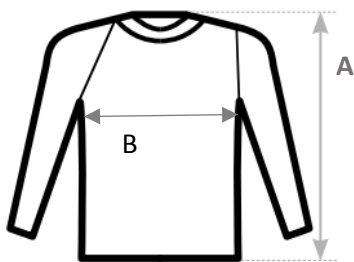

Maattabellen kunnen hierbij helpen.

**WERKKLEDIJ: MSKA GROENESTRAAT T-SHIRT ZWART (MET LOGO)**

Kleur zwart

	XS	S	M	L	XL	2XL	3XL
A : Lengte	68	70	72	74	76	78	80
B : Breedte	47	50	53	56	59	62	65

in centimeter

**WERKKLEDIJ : MSKA GROENESTRAAT LONGSLEEVE WIT (MET LOGO)**

Kleur wit

	XS	S	M	L	XL	2XL
A : Lengte	68	70	72	74	76	78
B : Breedte	47	50	53	56	59	62

in centimeter

**WERKKLEDIJ: MSKA GROENESTRAAT SNV LILIAN VEST WIT (MET LOGO)**