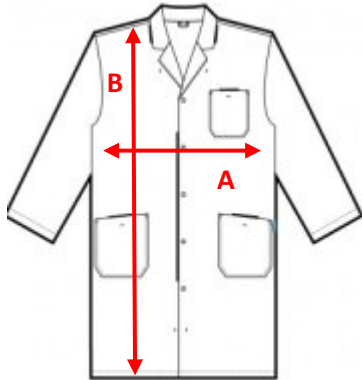

GO! ATHENEUM MORTSEL

De school schrijft jou specifieke schoolkledij voor.
Deze items vind je terug in jouw bestellijst.

Omdat deze kledij bedrukt wordt met het specifieke schoollogo, is het belangrijk onmiddellijk de juiste maat te bestellen.

Maattabellen kunnen hierbij helpen.

LABOJAS : KA MORTSEL LABOJAS T3 (48-50) (MET LOGO)

Kleur wit	
-----------	--

One size :	L
Europese maat	48/50
A: Breedte	98-101/102-105
B: Lengte	100

in centimeter