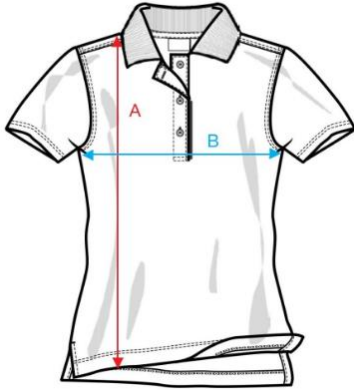

**LTI OEDELEM**

De school schrijft jou specifieke schoolkledij voor.  
Deze items vind je terug in jouw bestellijst.

Omdat deze kledij bedrukt wordt met het specifieke schoollogo, is het belangrijk onmiddellijk de juiste maat te bestellen.  
Maattabellen kunnen hierbij helpen.

**KLEDING : LTI T-SHIRT GROEN (MET LOGO)**

Kleur groen

	158/164	S	M	L	XL	2XL	3XL
A: Breedte	46	50	53	56	59	62	65
B: Lengte	67	72	74	76	78	80	82
C : Armlengte	20	22	23	24	25	26	27

in centimeter

**KLEDING: LTI POLO GROEN (MET LOGO)**

Kleur groen

Leeftijd kind	10 jaar	12 jaar
Lengte kind	130/140	142/152
A : Lengte T-shirt	54	58
B : Breedte T-shirt	40	43

in centimeter

**KLEDING: LTI POLO GROEN (MET LOGO)**

Kleur groen

	S	M	L	XL	2XL
A : Lengte	70.5	73	75.5	78	80.5
B : Breedte	50	53.5	57	60.5	64

in centimeter

**KLEDING : SHORT PRO ACT 101 ZWART**

Kleur zwart

	XS	S	M	L	XL	XXL	XXXL
A : Buik elastisch	33	35	37	39	42	45	48
B : Heup breedte	46	49	52	55	58	61	64
C : Beenlente	21.90	22.20	22.50	22.80	23.10	23.40	23.70
D : Lengte achteraan	47.30	48.30	49.30	50.30	51.30	52.30	53.30