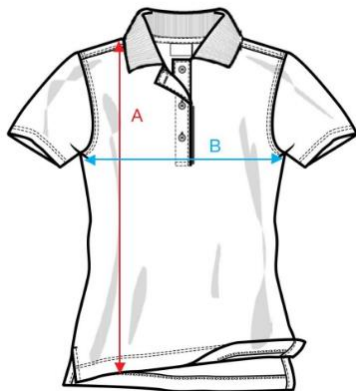

**LTI OEDELEM**

De school schrijft jou specifieke schoolkledij voor.  
Deze items vind je terug in jouw bestellijst.

Omdat deze kledij bedrukt wordt met het specifieke schoollogo, is het belangrijk onmiddellijk de juiste maat te bestellen.  
Maattabellen kunnen hierbij helpen.

**KLEDING : LTI T-SHIRT GROEN (MET LOGO)**

Kleur groen

	158/164	S	M	L	XL	2XL	3XL
A: Breedte	46	50	53	56	59	62	65
B: Lengte	67	72	74	76	78	80	82
C : Armlengte	20	22	23	24	25	26	27

in centimeter

**KLEDING: LTI POLO GROEN (MET LOGO)**

Kleur groen

Leeftijd kind	10 jaar	12 jaar
Lengte kind	130/140	142/152
A : Lengte T-shirt	54	58
B : Breedte T-shirt	40	43

in centimeter

**KLEDING: LTI POLO GROEN (MET LOGO)**

Kleur groen

	S	M	L	XL	2XL
A : Lengte	70.5	73	75.5	78	80.5
B : Breedte	50	53.5	57	60.5	64

in centimeter

**KLEDING : SHORT PRO ACT 101 ZWART**

Kleur zwart

	XS	S	M	L	XL	XXL	XXXL
A : Buik elastisch	33	35	37	39	42	45	48
B : Heup breedte	46	49	52	55	58	61	64
C : Beenlente	21.90	22.20	22.50	22.80	23.10	23.40	23.70
D : Lengte achteraan	47.30	48.30	49.30	50.30	51.30	52.30	53.30