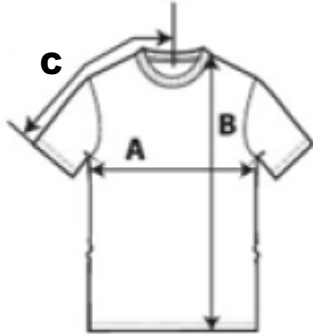

**LTI OEDELEM**

De school schrijft jou specifieke schoolkledij voor.  
Deze items vind je terug in jouw bestellijst.

Omdat deze kledij bedrukt wordt met het specifieke schoollogo, is het belangrijk onmiddellijk de juiste maat te bestellen.  
Maattabellen kunnen hierbij helpen.

**KLEDING : LTI T-SHIRT GROEN (MET LOGO)**

Kleur groen

	158/164	S	M	L	XL	2XL	3XL
A: Breedte	46	50	53	56	59	62	65
B: Lengte	67	72	74	76	78	80	82
C : Armlengte	20	22	23	24	25	26	27

in centimeter

**KLEDING: LTI POLO GROEN (MET LOGO)**

Kleur groen

Leeftijd kind	10 jaar	12 jaar
Lengte kind	130/140	142/152
A : Lengte T-shirt	54	58
B : Breedte T-shirt	40	43

in centimeter

**KLEDING: LTI POLO GROEN (MET LOGO)**

Kleur groen

	S	M	L	XL	2XL
A : Lengte	70.5	73	75.5	78	80.5
B : Breedte	50	53.5	57	60.5	64

in centimeter

**KLEDING : SHORT PRO ACT 101 ZWART**

Kleur zwart

	XS	S	M	L	XL	XXL	XXXL
A : Buik elastisch	33	35	37	39	42	45	48
B : Heup breedte	46	49	52	55	58	61	64
C : Beenlente	21.90	22.20	22.50	22.80	23.10	23.40	23.70
D : Lengte achteraan	47.30	48.30	49.30	50.30	51.30	52.30	53.30