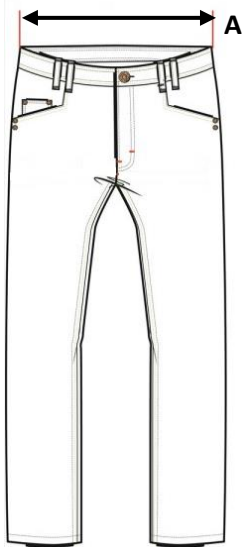

in centimeter

**KLEDING : SHORT PRO ACT 101 ZWART**

Kleur zwart

	XS	S	M	L	XL	XXL	XXXL
A : Buik elastisch	33	35	37	39	42	45	48
B : Heup breedte	46	49	52	55	58	61	64
C : Beenlente	21.90	22.20	22.50	22.80	23.10	23.40	23.70
D : Lengte achteraan	47.30	48.30	49.30	50.30	51.30	52.30	53.30

in centimeter

**KLEDING: LTI TRUI ZWART (MET LOGO)**

Kleur zwart

	S	M	L	XL	2XL
A : Breedte	52	56	60	64	68
B: Lengte	65	68	71	74	77

in centimeter

**KLEDING : LTI LABOJAS WIT (MET LOGO)**

Kleur wit

	12j	14j	16j	XS	S	M	L	XL
Europese maat	/	/	/	36/38	40/42	44/46	48/50	52/54
A: Breedte	46	48	50	74-77 78-81	82-85 86-89	90-93 94-97	98-101 102-105	106-109 110-113
B: Lengte	90.5	93	95.5	100	100	100	100	100

in centimeter

**KLEDING: WERKBROEK DASSY BOSTON GRIJS/ZWART**

	XS		S		M		L		XL		XXL		3XL		4XL	
Europese maat	36	38	40	42	44	46	48	50	52	54	56	58	60	62	64	66
A : Taille omtrek	68	72	76	80	84	88	92	96	100	104	108	112	116	120	124	128
	-	-	-	-	-	-	-	-	-	-	-	-	-	-	-	-
	72	76	80	84	88	92	96	100	104	108	112	116	120	124	128	132