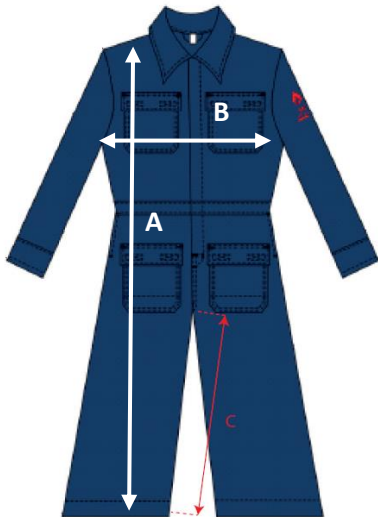

in centimeter

**KLEDING : SHORT PRO ACT 101 ZWART**

Kleur zwart

	XS	S	M	L	XL	XXL	XXXL
A : Buik elastisch	33	35	37	39	42	45	48
B : Heup breedte	46	49	52	55	58	61	64
C : Beenlente	21.90	22.20	22.50	22.80	23.10	23.40	23.70
D : Lengte achteraan	47.30	48.30	49.30	50.30	51.30	52.30	53.30

in centimeter

**KLEDING: LTI TRUI ZWART (MET LOGO)**

Kleur zwart

	S	M	L	XL	2XL
A : Breedte	52	56	60	64	68
B: Lengte	65	68	71	74	77

in centimeter

**KLEDING : LTI LABOJAS WIT (MET LOGO)**

Kleur wit

	12j	14j	16j	XS	S	M	L	XL
Europese maat	/	/	/	36/38	40/42	44/46	48/50	52/54
A: Breedte	46	48	50	74-77 78-81	82-85 86-89	90-93 94-97	98-101 102-105	106-109 110-113
B: Lengte	90.5	93	95.5	100	100	100	100	100

in centimeter

**KLEDING: WERKBROEK DASSY BOSTON GRIJS/ZWART**

	XS		S		M		L		XL		XXL		3XL		4XL	
Europese maat	36	38	40	42	44	46	48	50	52	54	56	58	60	62	64	66
A : Taille omtrek	68	72	76	80	84	88	92	96	100	104	108	112	116	120	124	128
	-	-	-	-	-	-	-	-	-	-	-	-	-	-	-	-
	72	76	80	84	88	92	96	100	104	108	112	116	120	124	128	132

in centimeter

**KLEDING : LTI OVERALL GROEN (MET LOGO)**

Kleur groen

	S	M	L	XL	2XL
Europese maat	38/40	42/44	46/48	50/52	54/56
A: totale lengte	162,5	164	165,5	167	170
B: breedte	56	59	62	65	68

in centimeter