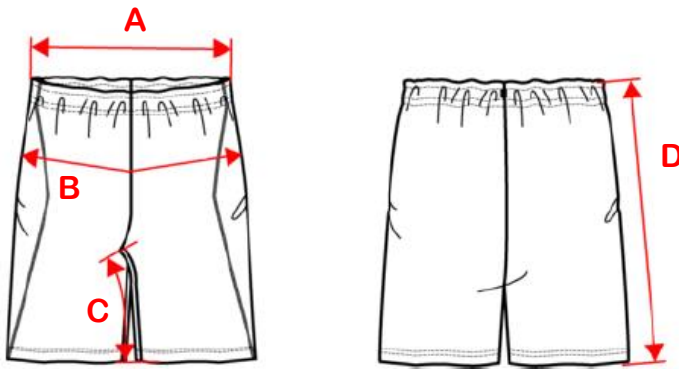

**KLEDING : LTI T-SHIRT GROEN (MET LOGO)**

Kleur groen

	158/164	S	M	L	XL	2XL	3XL
A: Breedte	46	50	53	56	59	62	65
B: Lengte	67	72	74	76	78	80	82
C : Armlengte	20	22	23	24	25	26	27

in centimeter

**KLEDING: LTI POLO GROEN (MET LOGO)**

Kleur groen

Leeftijd kind	10 jaar	12 jaar
Lengte kind	130/140	142/152
A : Lengte T-shirt	54	58
B : Breedte T-shirt	40	43

in centimeter

**KLEDING: LTI POLO GROEN (MET LOGO)**

Kleur groen

	S	M	L	XL	2XL
A : Lengte	70.5	73	75.5	78	80.5
B : Breedte	50	53.5	57	60.5	64

in centimeter

**KLEDING : SHORT PRO ACT 101 ZWART**

Kleur zwart

	XS	S	M	L	XL	XXL	XXXL
A : Buik elastisch	33	35	37	39	42	45	48
B : Heup breedte	46	49	52	55	58	61	64
C : Beenlente	21.90	22.20	22.50	22.80	23.10	23.40	23.70
D : Lengte achteraan	47.30	48.30	49.30	50.30	51.30	52.30	53.30

in centimeter

**KLEDING: LTI TRUI ZWART (MET LOGO)**

Kleur zwart

	S	M	L	XL	2XL
A : Breedte	52	56	60	64	68
B: Lengte	65	68	71	74	77

in centimeter

**KLEDING : LTI LABOJAS WIT (MET LOGO)**

Kleur wit

	12j	14j	16j	XS	S	M	L	XL
Europese maat	/	/	/	36/38	40/42	44/46	48/50	52/54
A: Breedte	46	48	50	74-77 78-81	82-85 86-89	90-93 94-97	98-101 102-105	106-109 110-113
B: Lengte	90.5	93	95.5	100	100	100	100	100