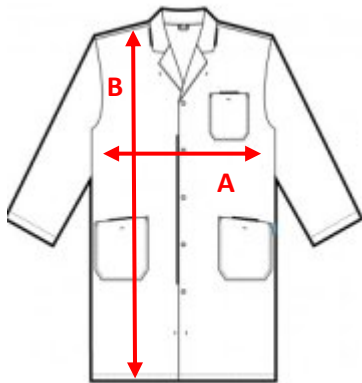

in centimeter

**KLEDING : SHORT PRO ACT 101 ZWART**

Kleur zwart

	XS	S	M	L	XL	XXL	XXXL
A : Buik elastisch	33	35	37	39	42	45	48
B : Heup breedte	46	49	52	55	58	61	64
C : Beenlente	21.90	22.20	22.50	22.80	23.10	23.40	23.70
D : Lengte achteraan	47.30	48.30	49.30	50.30	51.30	52.30	53.30

in centimeter

**KLEDING: LTI TRUI ZWART (MET LOGO)**

Kleur zwart

	S	M	L	XL	2XL
A : Breedte	52	56	60	64	68
B: Lengte	65	68	71	74	77

in centimeter

**KLEDING : LTI LABOJAS WIT (MET LOGO)**

Kleur wit

	12j	14j	16j	XS	S	M	L	XL
Europese maat	/	/	/	36/38	40/42	44/46	48/50	52/54
A: Breedte	46	48	50	74-77 78-81	82-85 86-89	90-93 94-97	98-101 102-105	106-109 110-113
B: Lengte	90.5	93	95.5	100	100	100	100	100

in centimeter

**KLEDING: WERKBROEK DASSY BOSTON GRIJS/ZWART**

	XS		S		M		L		XL		XXL		3XL		4XL	
Europese maat	36	38	40	42	44	46	48	50	52	54	56	58	60	62	64	66
A : Taille omtrek	68	72	76	80	84	88	92	96	100	104	108	112	116	120	124	128
	-	-	-	-	-	-	-	-	-	-	-	-	-	-	-	-
	72	76	80	84	88	92	96	100	104	108	112	116	120	124	128	132

in centimeter

**KLEDING : LTI OVERALL GROEN (MET LOGO)**

Kleur groen

	S	M	L	XL	2XL
Europese maat	38/40	42/44	46/48	50/52	54/56
A: totale lengte	162,5	164	165,5	167	170
B: breedte	56	59	62	65	68

in centimeter