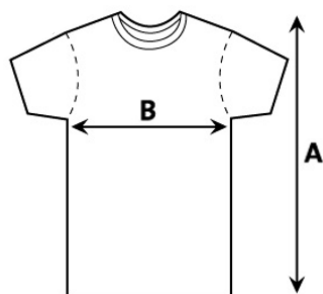

**KTA ZAVELENBERG**

De school schrijft jou specifieke schoolkledij voor.  
Deze items vind je terug in jouw bestellijst.

Omdat deze kledij bedrukt wordt met het specifieke schoollogo, is het belangrijk onmiddellijk de juiste maat te bestellen.  
Maattabellen kunnen hierbij helpen.

Kleur rood	
Kleur marineblauw	
Kleur grijs	
Kleur groen	
Kleur zwart	
Kleur geel	
Kleur koningsblauw	

	S	M	L	XL	2XL
A : Lengte	70	72	74	76	78
B : Breedte	50	53	56	59	62

in centimeter

**WERKKLEDIJ: KTA ZAVELBERG SWEATER ROOD (MET LOGO)**

	S	M	L	XL	2XL
A: Breedte	52	55.5	59	62.5	66
B: Lengte	71	73	75	77	79

in centimeter

**WERKKLEDIJ: WERKBROEK BASICLINE SEATON ZWART**

Kleur zwart

Europese maat	36	38	40	42	44	46	48	50	52	54	56	58	60	62	64	66	68
A :	68	72	76	80	84	88	92	96	100	104	108	112	116	120	124	128	132
Tailleomtrek	-	-	-	-	-	-	-	-	-	-	-	-	-	-	-	-	-
	72	76	80	84	88	92	96	100	104	108	112	116	120	124	128	132	136

In centimeter