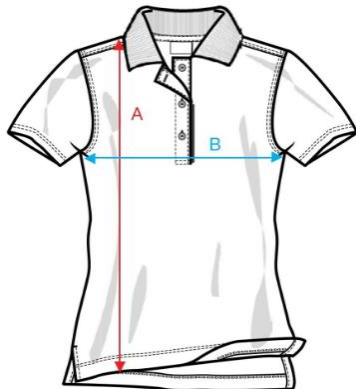

	S	M	L	XL	2XL
A: Breedte	52	55.5	59	62.5	66
B: Lengte	71	73	75	77	79

in centimeter

**WERKKLEDIJ: WERKBROEK BASICLINE SEATON ZWART**

Kleur zwart

Europese maat	36	38	40	42	44	46	48	50	52	54	56	58	60	62	64	66	68
A :	68	72	76	80	84	88	92	96	100	104	108	112	116	120	124	128	132
Tailleomtrek	-	-	-	-	-	-	-	-	-	-	-	-	-	-	-	-	-
	72	76	80	84	88	92	96	100	104	108	112	116	120	124	128	132	136

in centimeter

**WERKKLEDIJ: KTA ZAVELENBERG POLO HEREN (MET LOGO)**

Kleur groen

	S	M	L	XL	2XL
A : Lengte	69.5	72	74.5	77	79.5
B : Breedte	49	52.5	56	59.5	63

in centimeter

**WERKKLEDIJ: KTA ZAVELENBERG POLO DAMES (MET LOGO)**

Kleur groen

	S	M	L	XL	2XL
A : Lengte	62.5	64	65.5	67	68.5
B : Breedte	44	47	50	53	56

in centimeter

**WERKKLEDIJ: KTA ZAVELENBERG ZORGJAS DAMES (MET LOGO)**

Kleur wit/groen

	S	M	L	XL	2XL
Europese maat	40/42	44/46	48/50	52/54	56/58
A: Breedte	86-89/ 90-93	94-97/ 98-101	101-105/ 106-109	110-114/ 115-119	120-124/ 125-129
B: Lengte	100	100	100	100	100

in centimeter

**WERKKLEDIJ: ZORGJAS DENIS HEREN (MET LOGO)**

Kleur wit	
-----------	--

	T0 = XS	T1 = S	T2 = M	T3 = L	T4 = XL	T5 = 2XL	T6 = 3XL
Europese maat	36/38	40/42	44/46	48/50	52/54	56/58	60/62
A: Breedte	74-77/ 78-81	82-85/ 86-89	90-93/ 94-97	98-101/ 102-105	106-109/ 110-113	114-117/ 118-121	122-125/ 126-129
B: Lengte	100	100	100	100	100	100	100