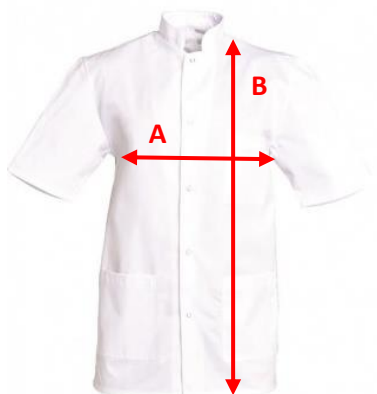

in centimeter

**WERKKLEDIJ: KTA ZAVELENBERG POLO HEREN (MET LOGO)**

Kleur groen

	S	M	L	XL	2XL
A : Lengte	69.5	72	74.5	77	79.5
B : Breedte	49	52.5	56	59.5	63

in centimeter

**WERKKLEDIJ: KTA ZAVELENBERG POLO DAMES (MET LOGO)**

Kleur groen

	S	M	L	XL	2XL
A : Lengte	62.5	64	65.5	67	68.5
B : Breedte	44	47	50	53	56

in centimeter

**WERKKLEDIJ: KTA ZAVELENBERG ZORGJAS DAMES (MET LOGO)**

Kleur wit/groen

	S	M	L	XL	2XL
Europese maat	40/42	44/46	48/50	52/54	56/58
A: Breedte	86-89/ 90-93	94-97/ 98-101	101-105/ 106-109	110-114/ 115-119	120-124/ 125-129
B: Lengte	100	100	100	100	100

in centimeter

**WERKKLEDIJ: ZORGJAS DENIS HEREN (MET LOGO)**

Kleur wit	
-----------	--

	T0 = XS	T1 = S	T2 = M	T3 = L	T4 = XL	T5 = 2XL	T6 = 3XL
Europese maat	36/38	40/42	44/46	48/50	52/54	56/58	60/62
A: Breedte	74-77/ 78-81	82-85/ 86-89	90-93/ 94-97	98-101/ 102-105	106-109/ 110-113	114-117/ 118-121	122-125/ 126-129
B: Lengte	100	100	100	100	100	100	100

in centimeter

**WERKKLEDIJ: ZORGBROEK SNV ANDRE**

Kleur wit	
-----------	--

	S		M		L		XL		2XL	
Europese maat	40	42	44	46	48	50	52	54	56	58
A: Taille omtrek	78-81	82-85	86-89	90-93	94-97	98-101	102-105	106-109	110-113	114-117
B: Heup omtrek	93-96	97-100	102-104	105-108	109-112	113-116	117-120	121-124	125-128	129-132