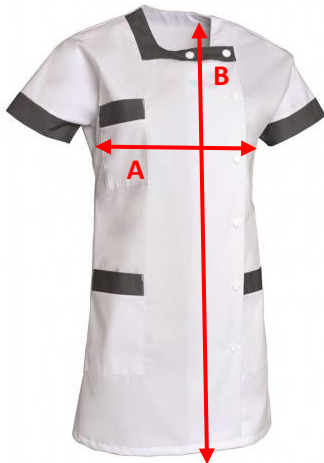

	S	M	L	XL	2XL
A: Breedte	52	55.5	59	62.5	66
B: Lengte	71	73	75	77	79

in centimeter

**WERKKLEDIJ: WERKBROEK BASICLINE SEATON ZWART**

Kleur zwart

Europese maat	36	38	40	42	44	46	48	50	52	54	56	58	60	62	64	66	68
A :	68	72	76	80	84	88	92	96	100	104	108	112	116	120	124	128	132
Tailleomtrek	-	-	-	-	-	-	-	-	-	-	-	-	-	-	-	-	-
	72	76	80	84	88	92	96	100	104	108	112	116	120	124	128	132	136

in centimeter

**WERKKLEDIJ: KTA ZAVELENBERG POLO HEREN (MET LOGO)**

Kleur groen

	S	M	L	XL	2XL
A : Lengte	69.5	72	74.5	77	79.5
B : Breedte	49	52.5	56	59.5	63

in centimeter

**WERKKLEDIJ: KTA ZAVELENBERG POLO DAMES (MET LOGO)**

Kleur groen

	S	M	L	XL	2XL
A : Lengte	62.5	64	65.5	67	68.5
B : Breedte	44	47	50	53	56

in centimeter

**WERKKLEDIJ: KTA ZAVELENBERG ZORGJAS DAMES (MET LOGO)**

Kleur wit/groen

	S	M	L	XL	2XL
Europese maat	40/42	44/46	48/50	52/54	56/58
A: Breedte	86-89/ 90-93	94-97/ 98-101	101-105/ 106-109	110-114/ 115-119	120-124/ 125-129
B: Lengte	100	100	100	100	100

in centimeter

**WERKKLEDIJ: ZORGJAS DENIS HEREN (MET LOGO)**

Kleur wit	
-----------	--

	T0 = XS	T1 = S	T2 = M	T3 = L	T4 = XL	T5 = 2XL	T6 = 3XL
Europese maat	36/38	40/42	44/46	48/50	52/54	56/58	60/62
A: Breedte	74-77/ 78-81	82-85/ 86-89	90-93/ 94-97	98-101/ 102-105	106-109/ 110-113	114-117/ 118-121	122-125/ 126-129
B: Lengte	100	100	100	100	100	100	100