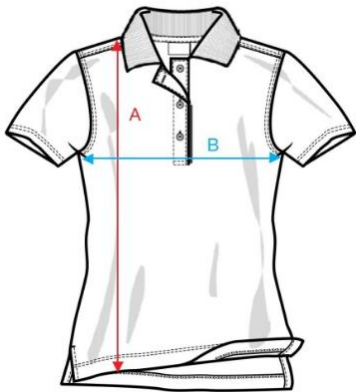

	S	M	L	XL	2XL
A: Breedte	52	55.5	59	62.5	66
B: Lengte	71	73	75	77	79

in centimeter

**WERKKLEDIJ: WERKBROEK BASICLINE SEATON ZWART**

Kleur zwart

Europese maat	36	38	40	42	44	46	48	50	52	54	56	58	60	62	64	66	68
A :	68	72	76	80	84	88	92	96	100	104	108	112	116	120	124	128	132
Tailleomtrek	-	-	-	-	-	-	-	-	-	-	-	-	-	-	-	-	-
	72	76	80	84	88	92	96	100	104	108	112	116	120	124	128	132	136

in centimeter

**WERKKLEDIJ: KTA ZAVELENBERG POLO HEREN (MET LOGO)**

Kleur groen

	S	M	L	XL	2XL
A : Lengte	69.5	72	74.5	77	79.5
B : Breedte	49	52.5	56	59.5	63

in centimeter

**WERKKLEDIJ: KTA ZAVELENBERG POLO DAMES (MET LOGO)**

Kleur groen

	S	M	L	XL	2XL
A : Lengte	62.5	64	65.5	67	68.5
B : Breedte	44	47	50	53	56

in centimeter

**WERKKLEDIJ: KTA ZAVELENBERG ZORGJAS DAMES (MET LOGO)**

Kleur wit/groen

	S	M	L	XL	2XL
Europese maat	40/42	44/46	48/50	52/54	56/58
A: Breedte	86-89/ 90-93	94-97/ 98-101	101-105/ 106-109	110-114/ 115-119	120-124/ 125-129
B: Lengte	100	100	100	100	100