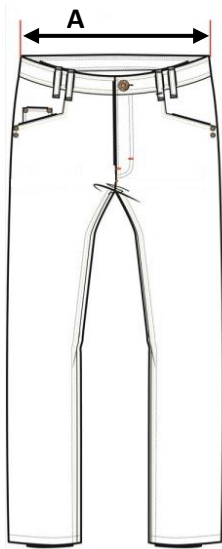

	S	M	L	XL	2XL
A: Breedte	52	55.5	59	62.5	66
B: Lengte	71	73	75	77	79

in centimeter

**WERKKLEDIJ: WERKBROEK BASICLINE SEATON ZWART**

Kleur zwart

Europese maat	36	38	40	42	44	46	48	50	52	54	56	58	60	62	64	66	68
A :	68	72	76	80	84	88	92	96	100	104	108	112	116	120	124	128	132
Tailleomtrek	-	-	-	-	-	-	-	-	-	-	-	-	-	-	-	-	-
	72	76	80	84	88	92	96	100	104	108	112	116	120	124	128	132	136

in centimeter

**WERKKLEDIJ: KTA ZAVELENBERG POLO HEREN (MET LOGO)**

Kleur groen

	S	M	L	XL	2XL
A : Lengte	69.5	72	74.5	77	79.5
B : Breedte	49	52.5	56	59.5	63

in centimeter

**WERKKLEDIJ: KTA ZAVELENBERG POLO DAMES (MET LOGO)**