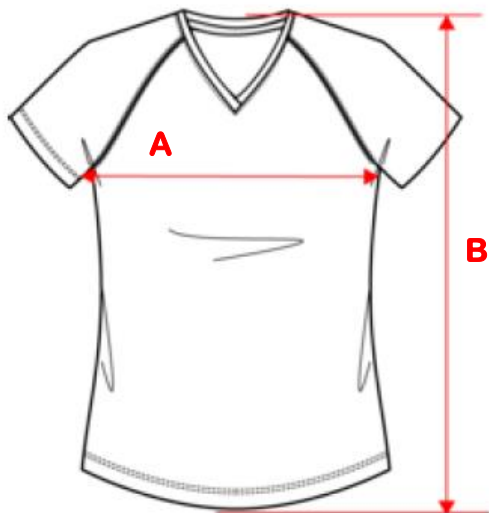

Maattabellen kunnen hierbij helpen.

**SPORT : T-SHIRT GO! GEEL WIT (MET LOGO)**

Kleur wit

	S	M	L	XL
A : Lengte	70	72	74	76
B : Breedte	50	53	56	59

in centimeter

**SPORT : T-SHIRT GO! GEEL LO ROYAL BLUE DAMES (MET LOGO)**

Kleur Royal Blue

	S	M	L	XL
A : Breedte	45	48	51	54
B : Lengte	64.5	66.5	68.75	71
C : Armlente	27.75	29.5	31.25	33

in centimeter

**SPORT : T-SHIRT GO! GEEL LO ROYAL BLUE HEREN (MET LOGO)**

Kleur Royal Blue

	S	M	L	XL
A : Breedte	49	52	55	58
B : Lengte	70.5	72.5	74.5	76.5
C : Armlente	34.75	36.75	38.75	40.75

in centimeter

**SPORT : HOODIE GO! GEEL (MET LOGO)**

Kleur blauw

	S	M	L	XL
A : Lengte	67	70	73	76
B : Breedte	51	56	61	63.5

in centimeter

**CHEMIE LABO : LABOJAS GO! GEEL (MET LOGO)**

Kleur wit

	S	M	L	XL
Europese maat	40/42	44/46	48/50	52/54
A: Breedte	82-85/86-89	90-93/94-97	98-101/102-105	106-109/110-113
B: Lengte	100	100	100	100