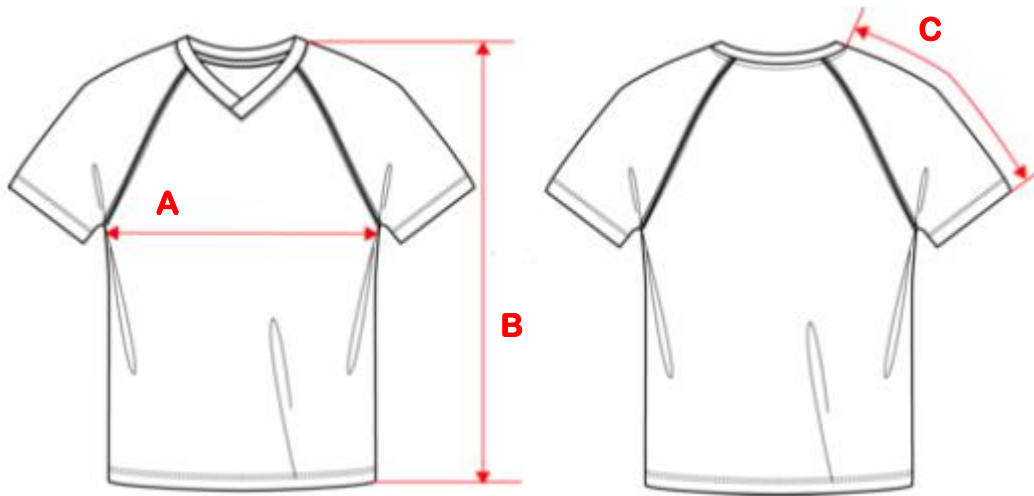

**GO! GEEL**

De school schrijft jou specifieke schoolkledij voor.  
Deze items vind je terug in jouw bestellijst.

Omdat deze kledij bedrukt wordt met het specifieke schoollogo, is het belangrijk onmiddellijk de juiste maat te bestellen.

Maattabellen kunnen hierbij helpen.

**SPORT : T-SHIRT GO! GEEL WIT (MET LOGO)**

Kleur wit

	S	M	L	XL
A : Lengte	70	72	74	76
B : Breedte	50	53	56	59

in centimeter

**SPORT : T-SHIRT GO! GEEL LO ROYAL BLUE DAMES (MET LOGO)**

Kleur Royal Blue

	S	M	L	XL
A : Breedte	45	48	51	54
B : Lengte	64.5	66.5	68.75	71
C : Armlente	27.75	29.5	31.25	33

in centimeter

**SPORT : T-SHIRT GO! GEEL LO ROYAL BLUE HEREN (MET LOGO)**

Kleur Royal Blue

	S	M	L	XL
A : Breedte	49	52	55	58
B : Lengte	70.5	72.5	74.5	76.5
C : Armlente	34.75	36.75	38.75	40.75

in centimeter

**SPORT : HOODIE GO! GEEL (MET LOGO)**

Kleur blauw

	S	M	L	XL
A : Lengte	67	70	73	76
B : Breedte	51	56	61	63.5