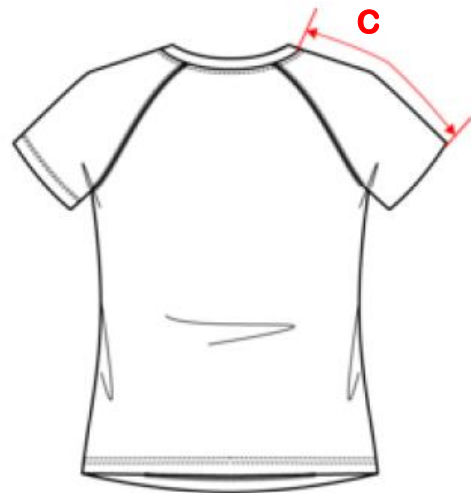

Maattabellen kunnen hierbij helpen.

**SPORT : T-SHIRT GO! GEEL WIT (MET LOGO)**

Kleur wit

	S	M	L	XL
A : Lengte	70	72	74	76
B : Breedte	50	53	56	59

in centimeter

**SPORT : T-SHIRT GO! GEEL LO ROYAL BLUE DAMES (MET LOGO)**

Kleur Royal Blue

	S	M	L	XL
A : Breedte	45	48	51	54
B : Lengte	64.5	66.5	68.75	71
C : Armlente	27.75	29.5	31.25	33

in centimeter

**SPORT : T-SHIRT GO! GEEL LO ROYAL BLUE HEREN (MET LOGO)**

Kleur Royal Blue

	S	M	L	XL
A : Breedte	49	52	55	58
B : Lengte	70.5	72.5	74.5	76.5
C : Armlente	34.75	36.75	38.75	40.75

in centimeter

**SPORT : HOODIE GO! GEEL (MET LOGO)**

Kleur blauw

	S	M	L	XL
A : Lengte	67	70	73	76
B : Breedte	51	56	61	63.5

in centimeter

**CHEMIE LABO : LABOJAS GO! GEEL (MET LOGO)**

Kleur wit

	S	M	L	XL
Europese maat	40/42	44/46	48/50	52/54
A: Breedte	82-85/86-89	90-93/94-97	98-101/102-105	106-109/110-113
B: Lengte	100	100	100	100