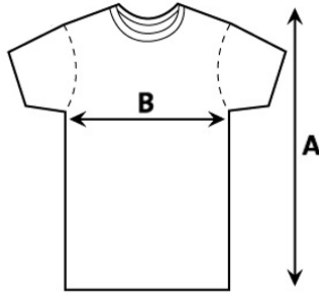

**GO! GEEL**

De school schrijft jou specifieke schoolkledij voor.  
Deze items vind je terug in jouw bestellijst.

Omdat deze kledij bedrukt wordt met het specifieke schoollogo, is het belangrijk onmiddellijk de juiste maat te bestellen.

Maattabellen kunnen hierbij helpen.

**SPORT : T-SHIRT GO! GEEL WIT (MET LOGO)**

Kleur wit

	S	M	L	XL
A : Lengte	70	72	74	76
B : Breedte	50	53	56	59

in centimeter

**SPORT : T-SHIRT GO! GEEL LO ROYAL BLUE DAMES (MET LOGO)**

Kleur Royal Blue

	S	M	L	XL
A : Breedte	45	48	51	54
B : Lengte	64.5	66.5	68.75	71
C : Armlente	27.75	29.5	31.25	33

in centimeter

**SPORT : T-SHIRT GO! GEEL LO ROYAL BLUE HEREN (MET LOGO)**

Kleur Royal Blue

	S	M	L	XL
A : Breedte	49	52	55	58
B : Lengte	70.5	72.5	74.5	76.5
C : Armlente	34.75	36.75	38.75	40.75

in centimeter

**SPORT : HOODIE GO! GEEL (MET LOGO)**

Kleur blauw

	S	M	L	XL
A : Lengte	67	70	73	76
B : Breedte	51	56	61	63.5