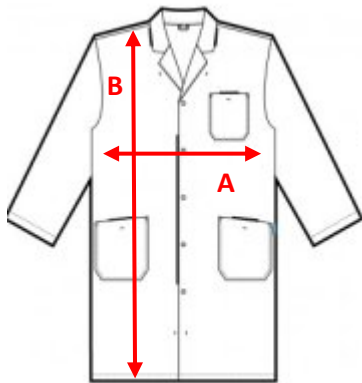

Maattabellen kunnen hierbij helpen.

**SPORT : T-SHIRT GO! GEEL WIT (MET LOGO)**

Kleur wit

	S	M	L	XL
A : Lengte	70	72	74	76
B : Breedte	50	53	56	59

in centimeter

**SPORT : T-SHIRT GO! GEEL LO ROYAL BLUE DAMES (MET LOGO)**

Kleur Royal Blue

	S	M	L	XL
A : Breedte	45	48	51	54
B : Lengte	64.5	66.5	68.75	71
C : Armlente	27.75	29.5	31.25	33

in centimeter

**SPORT : T-SHIRT GO! GEEL LO ROYAL BLUE HEREN (MET LOGO)**

Kleur Royal Blue

	S	M	L	XL
A : Breedte	49	52	55	58
B : Lengte	70.5	72.5	74.5	76.5
C : Armlente	34.75	36.75	38.75	40.75

in centimeter

**SPORT : HOODIE GO! GEEL (MET LOGO)**

Kleur blauw

	S	M	L	XL
A : Lengte	67	70	73	76
B : Breedte	51	56	61	63.5

in centimeter

**CHEMIE LABO : LABOJAS GO! GEEL (MET LOGO)**

Kleur wit

	S	M	L	XL
Europese maat	40/42	44/46	48/50	52/54
A: Breedte	82-85/86-89	90-93/94-97	98-101/102-105	106-109/110-113
B: Lengte	100	100	100	100