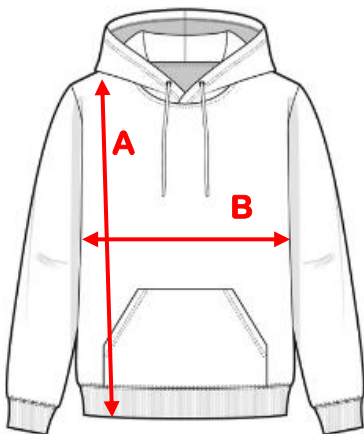

Maattabellen kunnen hierbij helpen.

**SPORT : T-SHIRT GO! GEEL WIT (MET LOGO)**

Kleur wit

	S	M	L	XL
A : Lengte	70	72	74	76
B : Breedte	50	53	56	59

in centimeter

**SPORT : T-SHIRT GO! GEEL LO ROYAL BLUE DAMES (MET LOGO)**

Kleur Royal Blue

	S	M	L	XL
A : Breedte	45	48	51	54
B : Lengte	64.5	66.5	68.75	71
C : Armlente	27.75	29.5	31.25	33

in centimeter

**SPORT : T-SHIRT GO! GEEL LO ROYAL BLUE HEREN (MET LOGO)**

Kleur Royal Blue

	S	M	L	XL
A : Breedte	49	52	55	58
B : Lengte	70.5	72.5	74.5	76.5
C : Armlente	34.75	36.75	38.75	40.75

in centimeter

**SPORT : HOODIE GO! GEEL (MET LOGO)**

Kleur blauw

	S	M	L	XL
A : Lengte	67	70	73	76
B : Breedte	51	56	61	63.5

in centimeter

**CHEMIE LABO : LABOJAS GO! GEEL (MET LOGO)**

Kleur wit

	S	M	L	XL
Europese maat	40/42	44/46	48/50	52/54
A: Breedte	82-85/86-89	90-93/94-97	98-101/102-105	106-109/110-113
B: Lengte	100	100	100	100