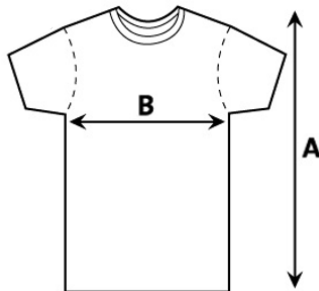

## ATHENEUM LOKEREN

De school schrijft jou specifieke schoolkledij voor.  
Deze items vind je terug in jouw bestellijst.

Omdat deze kledij bedrukt wordt met het specifieke schoollogo, is het belangrijk onmiddellijk de juiste maat te bestellen.

Maattabellen kunnen hierbij helpen.

### L.O. : GO! ATHENEUM LOKEREN T-SHIRT (MET LOGO)

Kleur grijs

	XS	S	M	L	XL	2XL	3XL
A : Lengte	68	70	72	74	76	78	80
B : Breedte	47	50	53	56	59	62	65

in centimeter