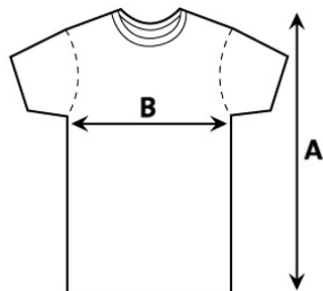

**GO! ATHENEUM KA TERVUREN**

De school schrijft jou specifieke schoolkledij voor.  
Deze items vind je terug in jouw bestellijst.

Omdat deze kledij bedrukt wordt met het specifieke schoollogo, is het belangrijk onmiddellijk de juiste maat te bestellen.  
Maattabellen kunnen hierbij helpen.

**LICHAMELIJKE OPVOEDING: KA TERVUREN LO T-SHIRT (MET LOGO)**

Kleur rood

	XS	S	M	L	XL	2XL
A : Lengte	68	70	72	74	76	78
B : Breedte	47	50	53	56	59	62

in centimeter