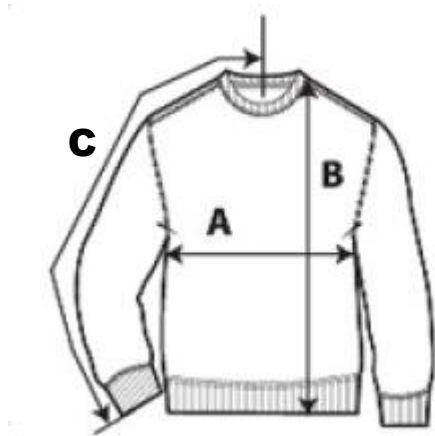

LICHAMELIJKE OPVOEDING: ERASMUS T-SHIRT L.O. WIT (MET LOGO)

Kleur wit	
-----------	--

	12j-14j	S	M	L	XL	XXL
A : Lengte	63	70	72	74	76	78
B : Breedte	45	50	53	56	59	62

in centimeter

WERKKLEDIJ EN STAGEKLEDIJ: ERASMUS T-SHIRT WIT (MET LOGO)

WERKKLEDIJ EN STAGEKLEDIJ: ERASMUS T-SHIRT GRIJS (MET LOGO)

Kleur wit	
Kleur grijs	

	12j-14j	XS	S	M	L	XL	XXL
A : Lengte	63	68	70	72	74	76	78
B : Breedte	45	47	50	53	56	59	62

in centimeter

WERKKLEDIJ EN STAGEKLEDIJ: ERASMUS SWEATER GRIJS (MET LOGO)