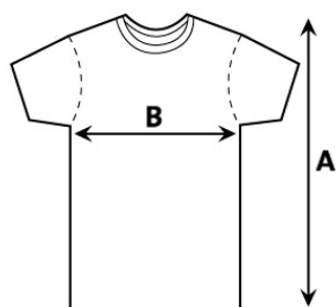

ERASMUSATHENEUM DEINZE

De school schrijft jou specifieke schoolkledij voor.
Deze items vind je terug in jouw bestellijst.

Omdat deze kledij bedrukt wordt met het specifieke schoollogo, is het belangrijk onmiddellijk de juiste maat te bestellen.
Maattabellen kunnen hierbij helpen.

LICHAMELIJKE OPVOEDING: ERASMUS T-SHIRT L.O. WIT (MET LOGO)

Kleur wit	
-----------	--

	12j-14j	S	M	L	XL	XXL
A : Lengte	63	70	72	74	76	78
B : Breedte	45	50	53	56	59	62

in centimeter

WERKKLEDIJ EN STAGEKLEDIJ: ERASMUS T-SHIRT WIT (MET LOGO)

WERKKLEDIJ EN STAGEKLEDIJ: ERASMUS T-SHIRT GRIJS (MET LOGO)

Kleur wit	
Kleur grijs	

	12j-14j	XS	S	M	L	XL	XXL
A : Lengte	63	68	70	72	74	76	78
B : Breedte	45	47	50	53	56	59	62

in centimeter

WERKKLEDIJ EN STAGEKLEDIJ: ERASMUS SWEATER GRIJS (MET LOGO)