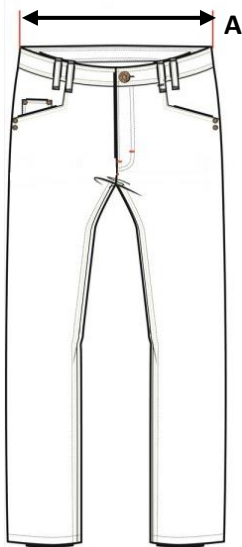

LICHAMELIJKE OPVOEDING: ERASMUS T-SHIRT L.O. WIT (MET LOGO)

Kleur wit	
-----------	--

	12j-14j	S	M	L	XL	XXL
A : Lengte	63	70	72	74	76	78
B : Breedte	45	50	53	56	59	62

in centimeter

WERKKLEDIJ EN STAGEKLEDIJ: ERASMUS T-SHIRT WIT (MET LOGO)

Kleur grijs 

	12j-14j	S	M	L	XL	2XL
A : Breedte	50	51.5	55	58.5	62	65.5
B : Lengte	63	66	68	70	72	74
C : Armlengte	50	62.5	63.5	64.5	65.5	66.5

in centimeter

WERKKLEDIJ EN STAGEKLEDIJ: WERKBROEK DASSY LIVERPOOL GRIJS

Kleur grijs 

	XS		S		M		L		XL		XXL		3XL		4XL	
Europese maat	36	38	40	42	44	46	48	50	52	54	56	58	60	62	64	66
A : Taille	68	72	76	80	84	88	92	96	100	104	108	112	116	120	124	128
omtrek	72	76	80	84	88	92	96	100	104	108	112	116	120	124	128	132

in centimeter

WERKKLEDIJ EN STAGEKLEDIJ: WERKBROEK DASSY NASHVILLE WIT

Kleur wit

	XS		S		M		L		XL		XXL		3XL		4XL	
Europese maat	36	38	40	42	44	46	48	50	52	54	56	58	60	62	64	66
A :	68	72	76	80	84	88	92	96	100	104	108	112	116	120	124	128
Taille	-	-	-	-	-	-	-	-	-	-	-	-	-	-	-	-
omtrek	72	76	80	84	88	92	96	100	104	108	112	116	120	124	128	132