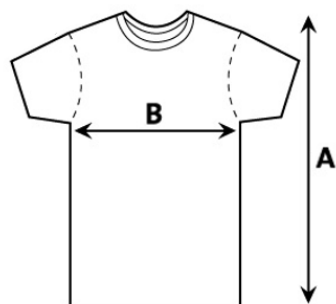

ERASMUSATHENEUM DEINZE

De school schrijft jou specifieke schoolkledij voor.
Deze items vind je terug in jouw bestellijst.

Omdat deze kledij bedrukt wordt met het specifieke schoollogo, is het belangrijk onmiddellijk de juiste maat te bestellen.
Maattabellen kunnen hierbij helpen.

LICHAMELIJKE OPVOEDING: ERASMUS T-SHIRT L.O. WIT (MET LOGO)

Kleur wit	
-----------	--

	12j-14j	S	M	L	XL	XXL
A : Lengte	63	70	72	74	76	78
B : Breedte	45	50	53	56	59	62

in centimeter

WERKKLEDIJ EN STAGEKLEDIJ: ERASMUS T-SHIRT WIT (MET LOGO)

WERKKLEDIJ EN STAGEKLEDIJ: ERASMUS T-SHIRT GRIJS (MET LOGO)

Kleur wit	
Kleur grijs	

	12j-14j	XS	S	M	L	XL	XXL
A : Lengte	63	68	70	72	74	76	78
B : Breedte	45	47	50	53	56	59	62

in centimeter

WERKKLEDIJ EN STAGEKLEDIJ: ERASMUS SWEATER GRIJS (MET LOGO)