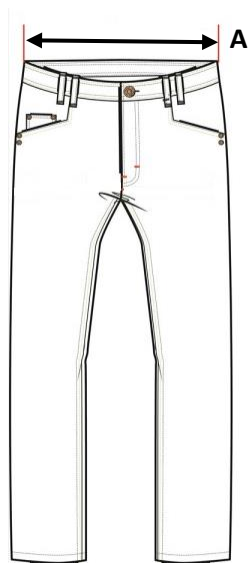

LICHAMELIJKE OPVOEDING: ERASMUS T-SHIRT L.O. WIT (MET LOGO)

Kleur wit	
-----------	--

	12j-14j	S	M	L	XL	XXL
A : Lengte	63	70	72	74	76	78
B : Breedte	45	50	53	56	59	62

in centimeter

WERKKLEDIJ EN STAGEKLEDIJ: ERASMUS T-SHIRT WIT (MET LOGO)

WERKKLEDIJ EN STAGEKLEDIJ: ERASMUS T-SHIRT GRIJS (MET LOGO)

Kleur wit	
Kleur grijs	

	12j-14j	XS	S	M	L	XL	XXL
A : Lengte	63	68	70	72	74	76	78
B : Breedte	45	47	50	53	56	59	62

in centimeter

WERKKLEDIJ EN STAGEKLEDIJ: ERASMUS SWEATER GRIJS (MET LOGO)

Kleur grijs 

	12j-14j	S	M	L	XL	2XL
A : Breedte	50	51.5	55	58.5	62	65.5
B : Lengte	63	66	68	70	72	74
C : Armlengte	50	62.5	63.5	64.5	65.5	66.5

in centimeter

WERKKLEDIJ EN STAGEKLEDIJ: WERKBROEK DASSY LIVERPOOL GRIJS

in centimeter

WERKKLEDIJ EN STAGEKLEDIJ: WERKBROEK DASSY NASHVILLE WIT

Kleur wit

	XS		S		M		L		XL		XXL		3XL		4XL	
Europese maat	36	38	40	42	44	46	48	50	52	54	56	58	60	62	64	66
A :	68	72	76	80	84	88	92	96	100	104	108	112	116	120	124	128
Taille	-	-	-	-	-	-	-	-	-	-	-	-	-	-	-	-
omtrek	72	76	80	84	88	92	96	100	104	108	112	116	120	124	128	132