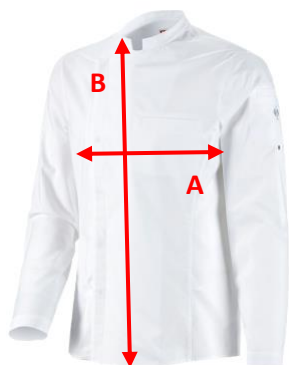

ELEMENT BRUGGE

De school schrijft jou specifieke schoolkledij voor.
Deze items vind je terug in jouw bestellijst.

Omdat deze kledij bedrukt wordt met het specifieke schoollogo, is het belangrijk onmiddellijk de juiste maat te bestellen.
Maattabellen kunnen hierbij helpen.

FOOD+: KOOKSCHORT SOL'S L990 DARKGREY

Kleur donkergrijs

One size

RESTAURANT EN KEUKEN: KOKSVEST SNV DAVID WIT

Kleur wit

	XS	S	M	L	XL	2XL	3XL	4XL
Europese maat	36/38	40/42	44/46	48/50	52/54	56/58	60/62	64/66
A: Breedte	74-77/ 78-81	82-85/ 86-89	90-93/ 94-97	98-101/ 102-105	106-109/ 110-113	114-117/ 118-121	122-125/ 126-129	130-133/ 134-137
B: Lengte	100	100	100	100	100	100	100	100

in centimeter

RESTAURANT EN KEUKEN: SNV DANIEL – RUITJES (PIED DE POULE)

	XS		S		M		L		XL		XXL		3XL	
Europese maat	36	38	40	42	44	46	48	50	52	54	56	58	60	62
A :	70	74	78	82	86	90	94	98	102	106	110	114	118	122
Taille	-	-	-	-	-	-	-	-	-	-	-	-	-	-
omtrek	73	77	81	85	89	93	97	101	105	109	113	117	121	125
B:	85	89	93	97	102	105	109	113	117	121	125	129	133	137
Heup	-	-	-	-	-	-	-	-	-	-	-	-	-	-
omtrek	88	92	96	100	104	108	112	116	120	124	128	132	136	140