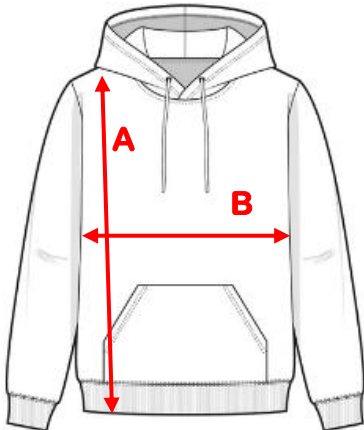

WERKKLEDING AFDELING AT / VT: HOODIE DON BOSCO SPW

Kleur zwart

	S	M	L	XL	2XL
A : Lengte	67	70	73	76	79
B : Breedte	51	56	61	63.5	68.5

in centimeter