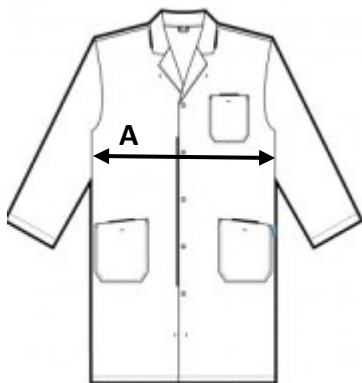

LICHAMELIJKE OPVOEDING: LO T-SHIRT DON BOSCO SPW (GRIJS) (MET LOGO)

Kleur wit	
Kleur donkergrijs	
Kleur oranje	
Kleur navy	
Kleur rood	
Kleur zwart	

	XS	S	M	L	XL	XXL
A : Lengte	68	70	72	74	76	78
B : Breedte	47	50	53	56	59	62

in centimeter

WERKKLEDIJ AFDELING ZW : HALTERSCHORT WIT ÔÇÔ BIB APRON BASIC
WERKKLEDIJ AFDELING STW : HALTERSCHORT WIT ÔÇÔ BIB APRON BASIC

Kleur wit

One size:	S
Europese maat	40/42
A: Breedte	82-85/86-89
B: Lengte	100

in centimeter

WERKKLEDIJ AFDELING LASSEN : LASVEST BASCILINE KOLN MARINE

Kleur marine

	XS	S	M	L	XL	XXL	3XL
A:	78	86	94	102	110	118	129
Borstomtrek	-	-	-	-	-	-	-
	86	94	102	110	118	129	141

in centimeter

MATERIAAL KEUKEN: KOKSVEST SNV DAVID WIT