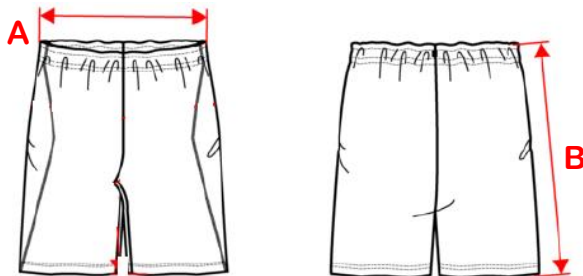

LICHAMELIJKE OPVOEDING: LO SHORT DON BOSCO SPW (MET LOGO)

Kleur donkergrijs

	XS	S	M	L	XL	2XL	3XL
A: Buik elastisch	-	-	30.5	33	35.5	38	-
B: Lengte	-	-	54	55	56	57	-

in centimeter