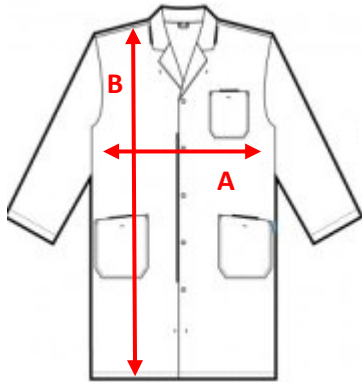

LICHAMELIJKE OPVOEDING: LO T-SHIRT DON BOSCO SPW (GRIJS) (MET LOGO)

Kleur wit	
Kleur donkergrijs	
Kleur oranje	
Kleur navy	
Kleur rood	
Kleur zwart	

	XS	S	M	L	XL	XXL
A : Lengte	68	70	72	74	76	78
B : Breedte	47	50	53	56	59	62

in centimeter

WERKKLEDIJ AFDELING ZW : HALTERSCHORT WIT ÔÇÔ BIB APRON BASIC
WERKKLEDIJ AFDELING STW : HALTERSCHORT WIT ÔÇÔ BIB APRON BASIC

Kleur wit

One size:	S
Europese maat	40/42
A: Breedte	82-85/86-89
B: Lengte	100