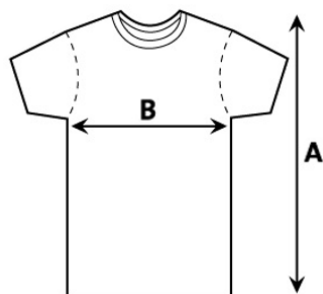

DON BOSCO TI SINT-PIETERS-WOLUWE

De school schrijft jou specifieke schoolkledij voor.
Deze items vind je terug in jouw bestellijst.

Omdat deze kledij bedrukt wordt met het specifieke schoollogo, is het belangrijk onmiddellijk de juiste maat te bestellen.
Maattabellen kunnen hierbij helpen.

- WERKKLEDIJ AFDELING BSO: T-SHIRT B&C EXACT 190 ZWART**
- WERKKLEDIJ AFDELING AT/VT: T-SHIRT B&C EXACT 190 ZWART**
- WERKKLEDIJ AFDELING EMT: T-SHIRT B&C EXACT 190 NAVY**
- WERKKLEDING AFDELING EI / ET: T-SHIRT B&C EXACT 190 NAVY**
- WERKKLEDING AFDELING BASISMECHANICA: T-SHIRT B&C EXACT 190 ORANJE**
- WERKKLEDIJ AFDELING LASSEN: T-SHIRT B&C EXACT 190 ORANJE**
- WERKKLEDIJ AFDELING HOUT: T-SHIRT B&C EXACT 190 ROOD**
- KLEDING SCHILDER: T-SHIRT B&C EXACT 190 WIT**

LICHAMELIJKE OPVOEDING: LO T-SHIRT DON BOSCO SPW (GRIJS) (MET LOGO)

Kleur wit	
Kleur donkergrijs	
Kleur oranje	
Kleur navy	
Kleur rood	
Kleur zwart	

	XS	S	M	L	XL	XXL
A : Lengte	68	70	72	74	76	78
B : Breedte	47	50	53	56	59	62

in centimeter

WERKKLEDIJ AFDELING ZW : HALTERSCHORT WIT ÔÇÔ BIB APRON BASIC
WERKKLEDIJ AFDELING STW : HALTERSCHORT WIT ÔÇÔ BIB APRON BASIC

Kleur wit

One size:	S
Europese maat	40/42
A: Breedte	82-85/86-89
B: Lengte	100