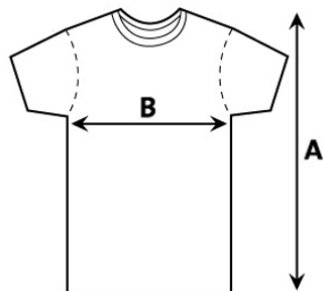

DE PRINS DIEST

De school schrijft jou specifieke schoolkledij voor.
Deze items vind je terug in jouw bestellijst.

Omdat deze kledij bedrukt wordt met het specifieke schoollogo, is het belangrijk onmiddellijk de juiste maat te bestellen.
Maattabellen kunnen hierbij helpen.

LO: DE PRINS DIEST T-SHIRT SWIMMING POOL (MET LOGO)

Kleur blauw

	XS	S	M	L	XL	2XL	3XL
A : Lengte	68	70	72	74	76	78	80
B : Breedte	47	50	53	56	59	62	65

in centimeter